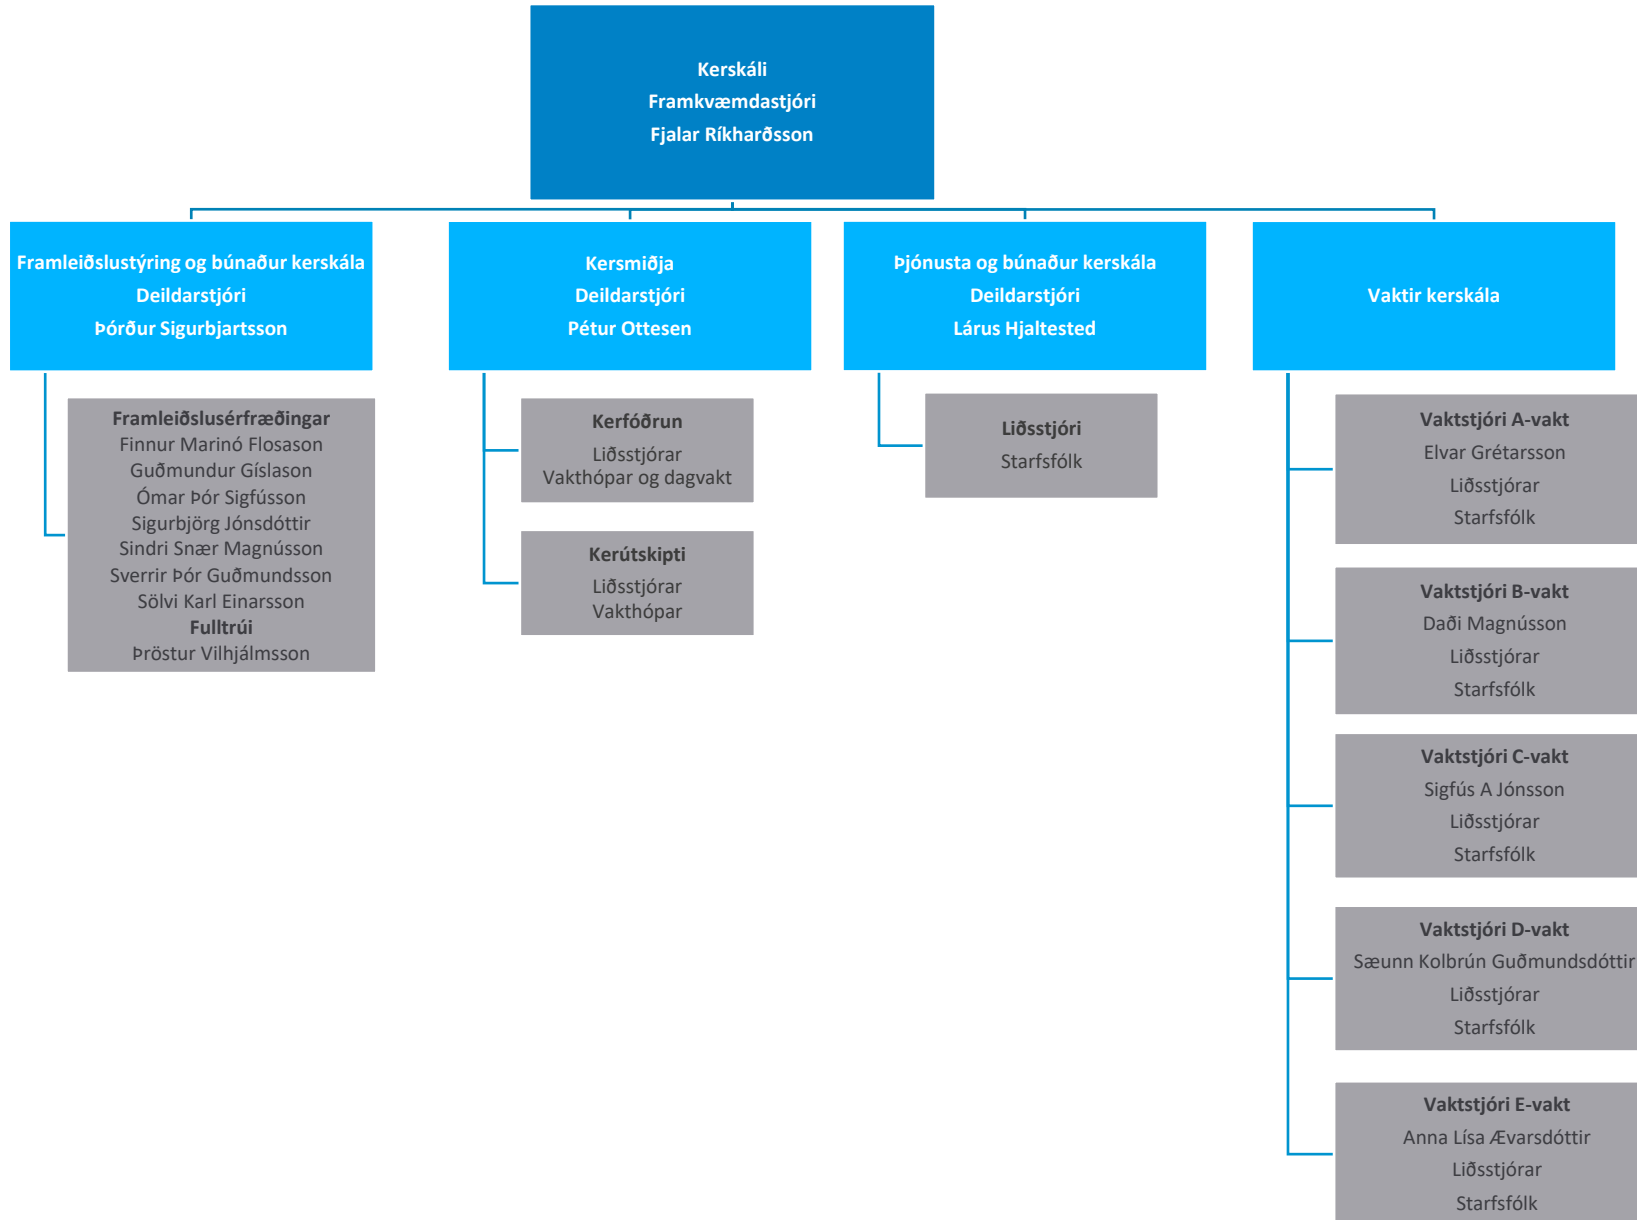

The logo consists of the letters 'NA' in a white, bold, sans-serif font, set against a blue square background.

NORÐURÁL

Norðurál

Skipurit

Febrúar 2025

Skipurit Norðuráls

Kerskáli

Skautsmiðja

Öryggis-, umhverfis- og umbótasvið

Tæknisvið

Mannauðssvið

Fjármálasvið

Viðskiptaþróun

Samskipti og samfélagsmál