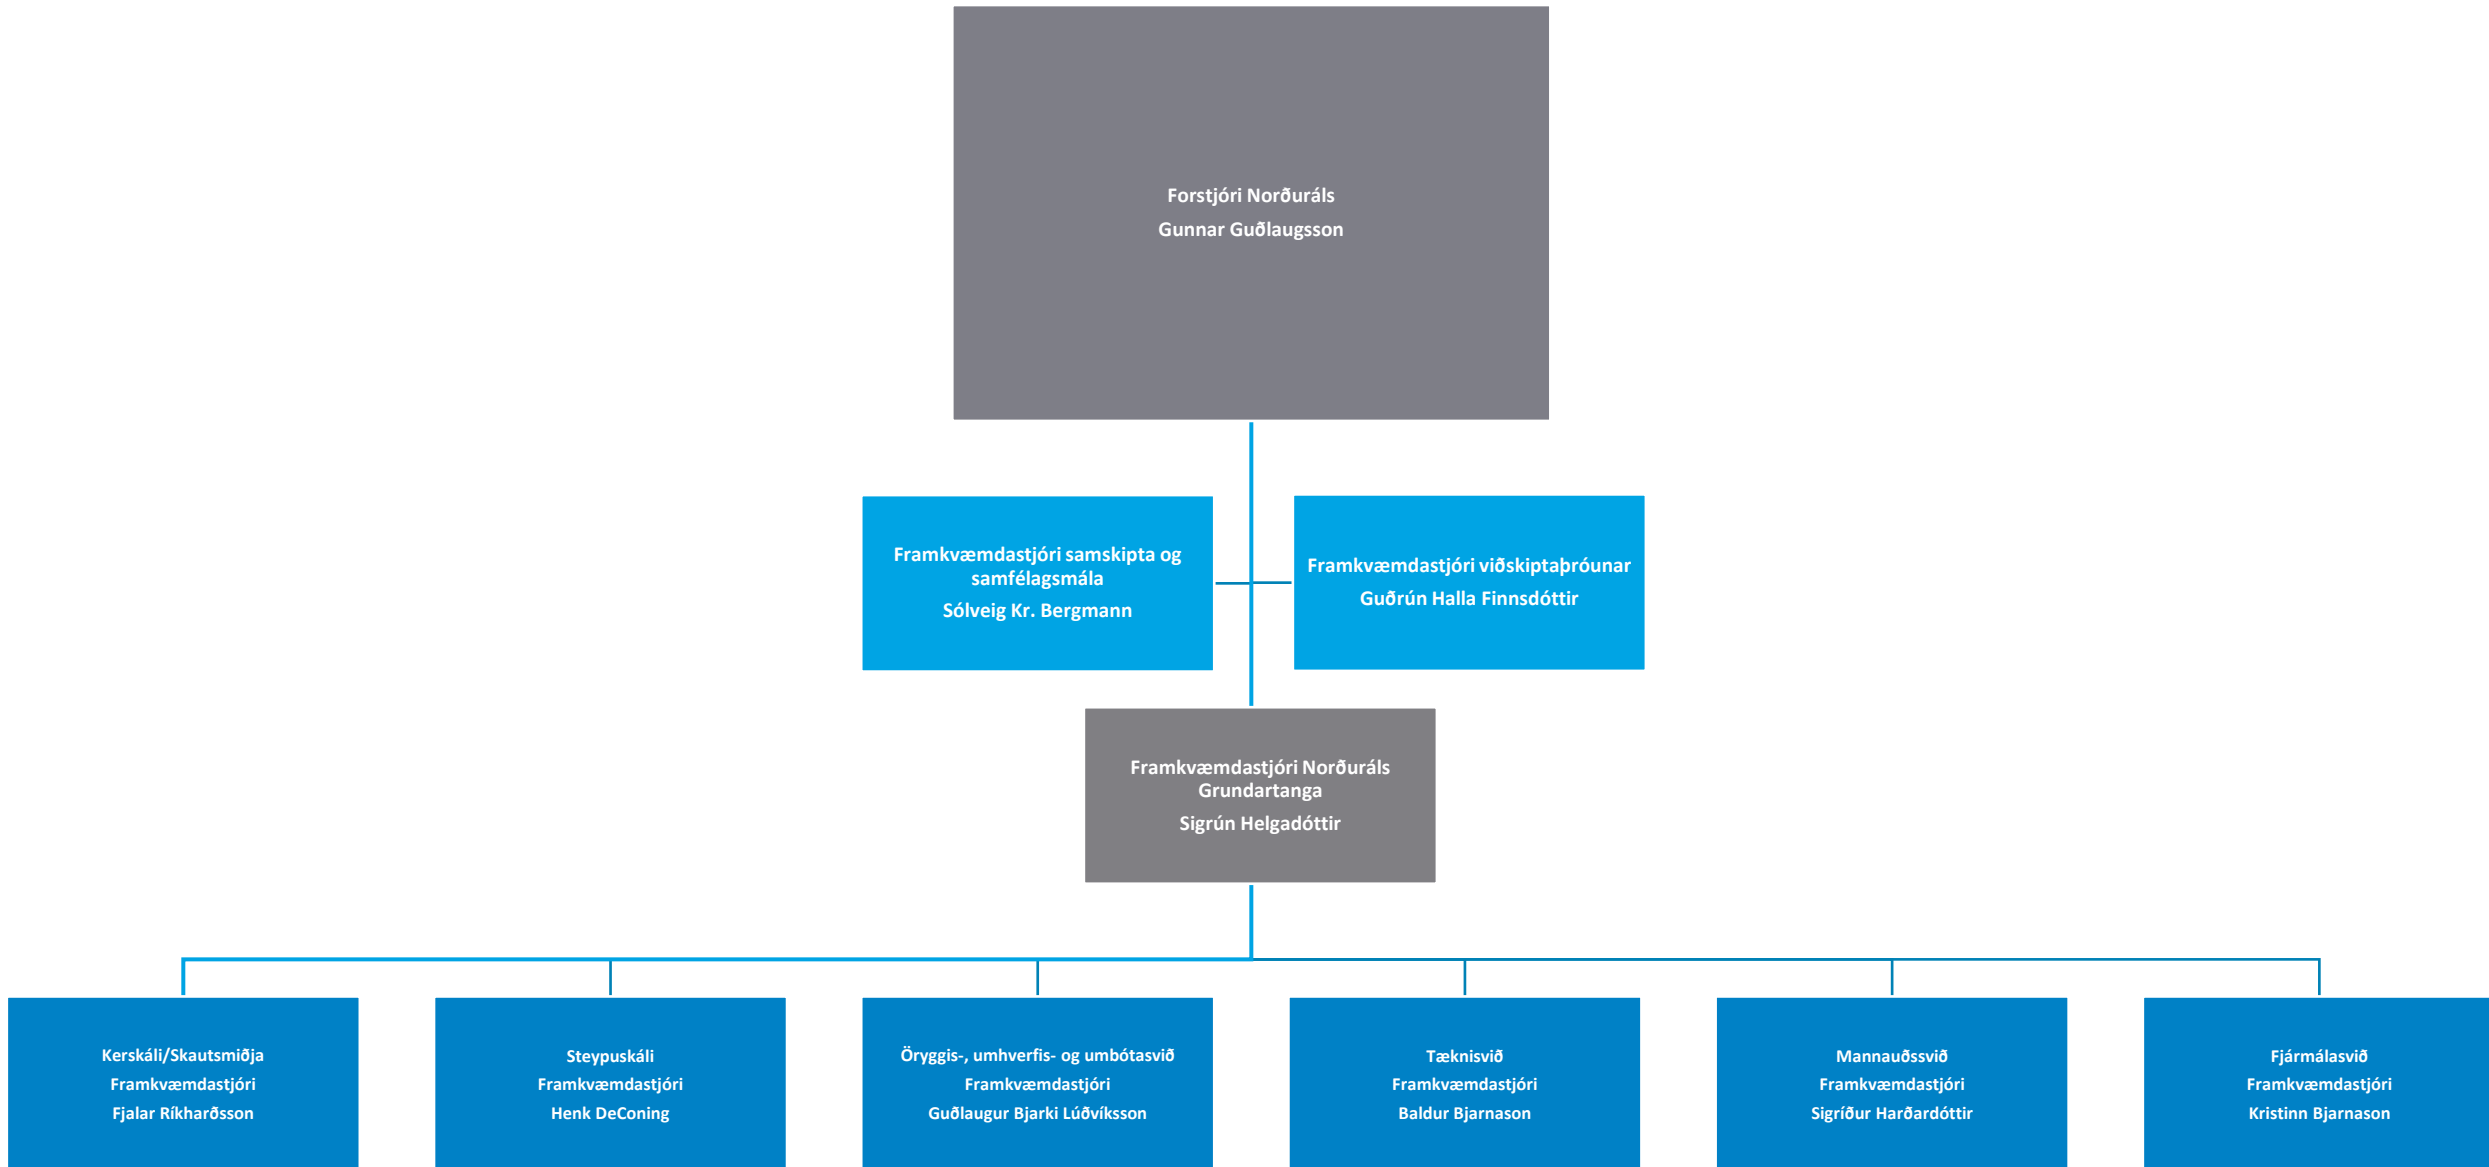

The logo consists of the letters 'NA' in a white, bold, sans-serif font, set against a blue square background.

NORÐURÁL

Norðurál

Skipurit

Febrúar 2025

Skipurit Norðuráls

Kerskáli

Skautsmiðja

Öryggis-, umhverfis- og umbótasvið

Tæknisvið

Mannauðssvið

Fjármálasvið

Viðskiptaþróun

Samskipti og samfélagsmál