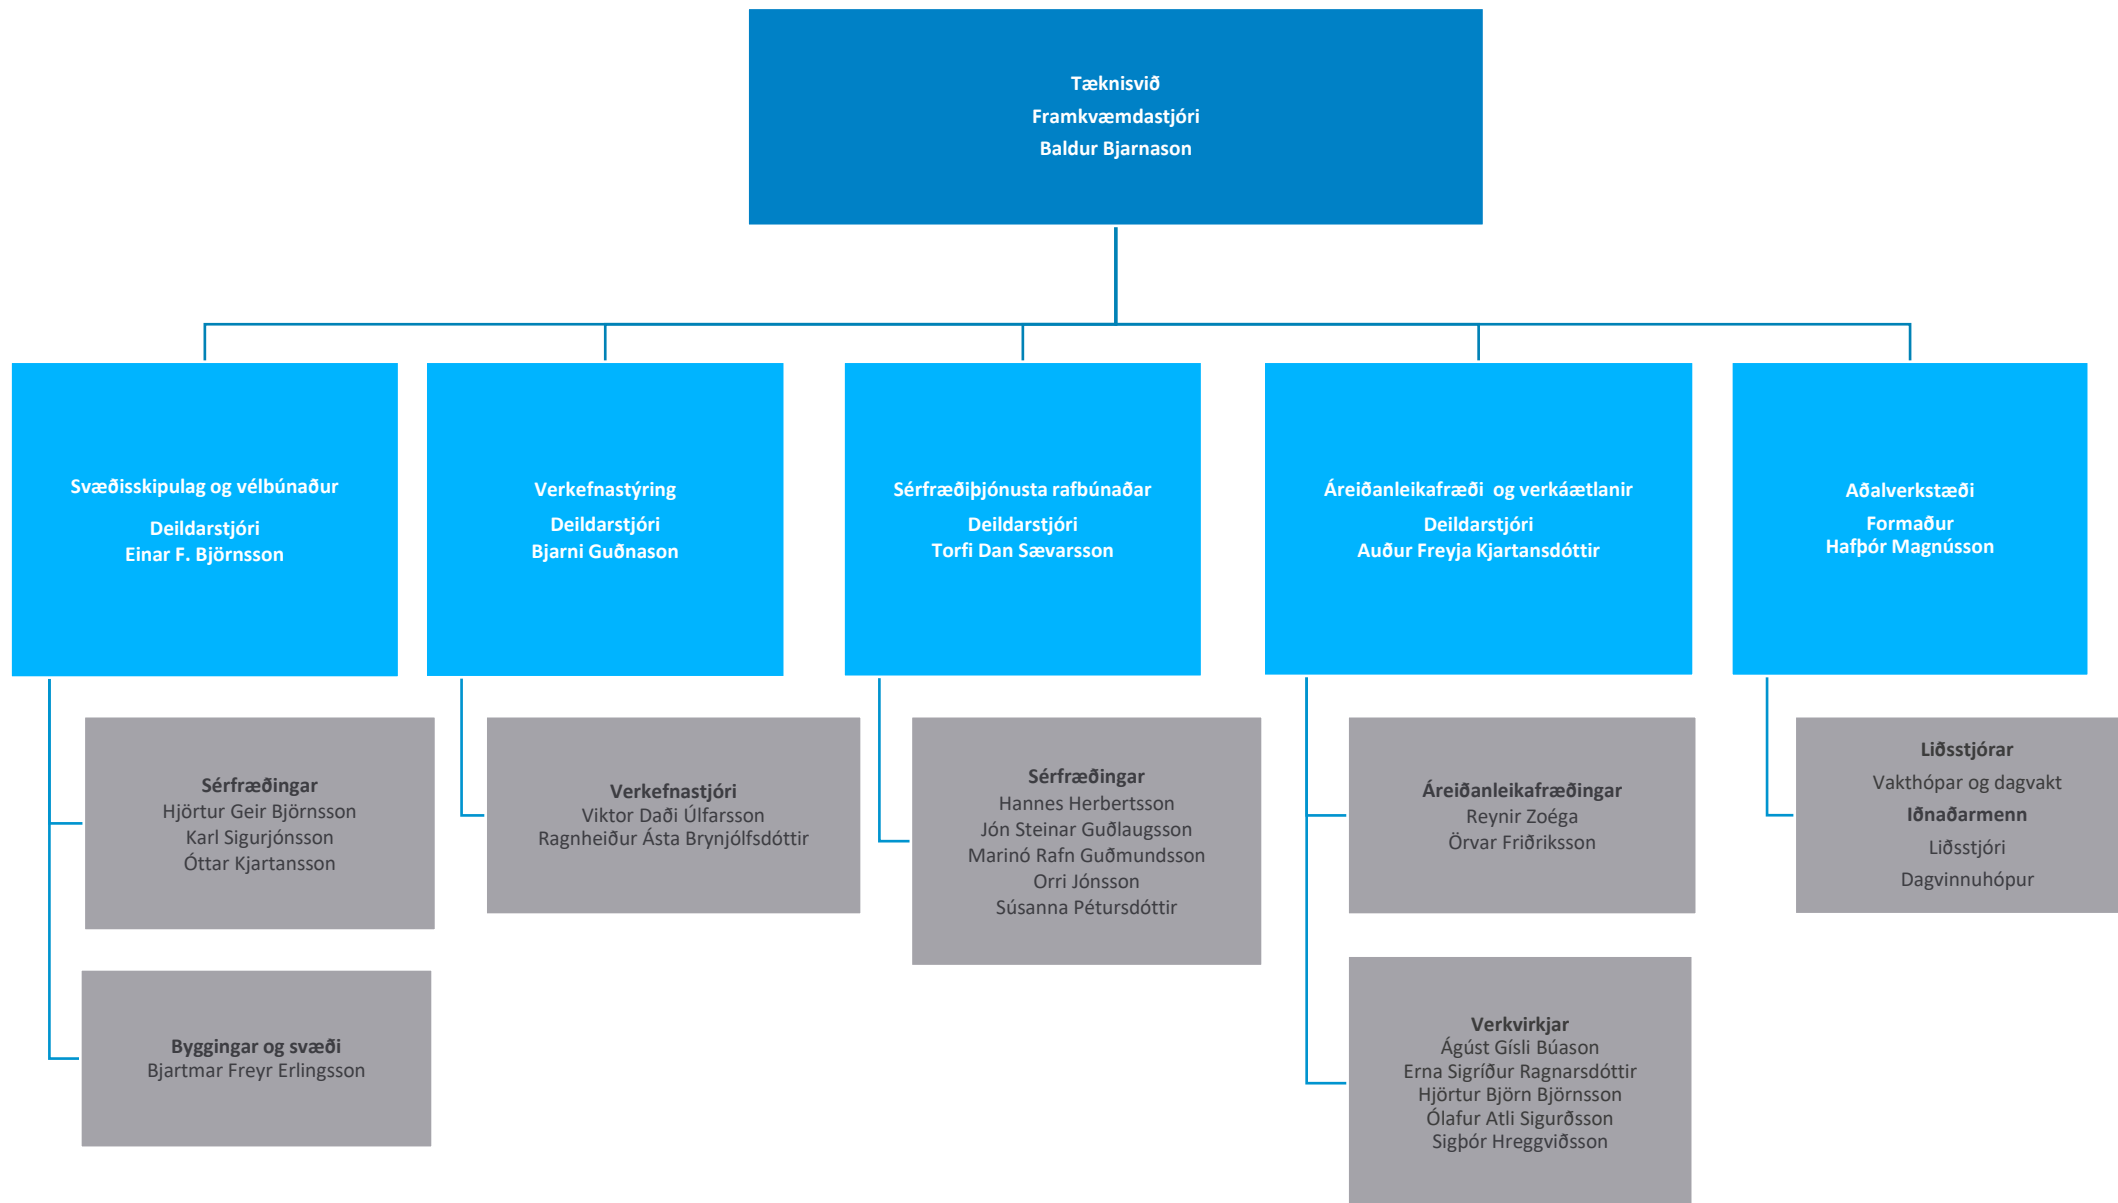

The logo consists of the letters 'NA' in a white, bold, sans-serif font, set against a blue square background.

NORÐURÁL

Norðurál

Skipurit

Febrúar 2025

Skipurit Norðuráls

Kerskáli

Skautsmiðja

Öryggis-, umhverfis- og umbótasvið

Tæknisvið

Mannauðssvið

Fjármálasvið

Viðskiptaþróun

Samskipti og samfélagsmál