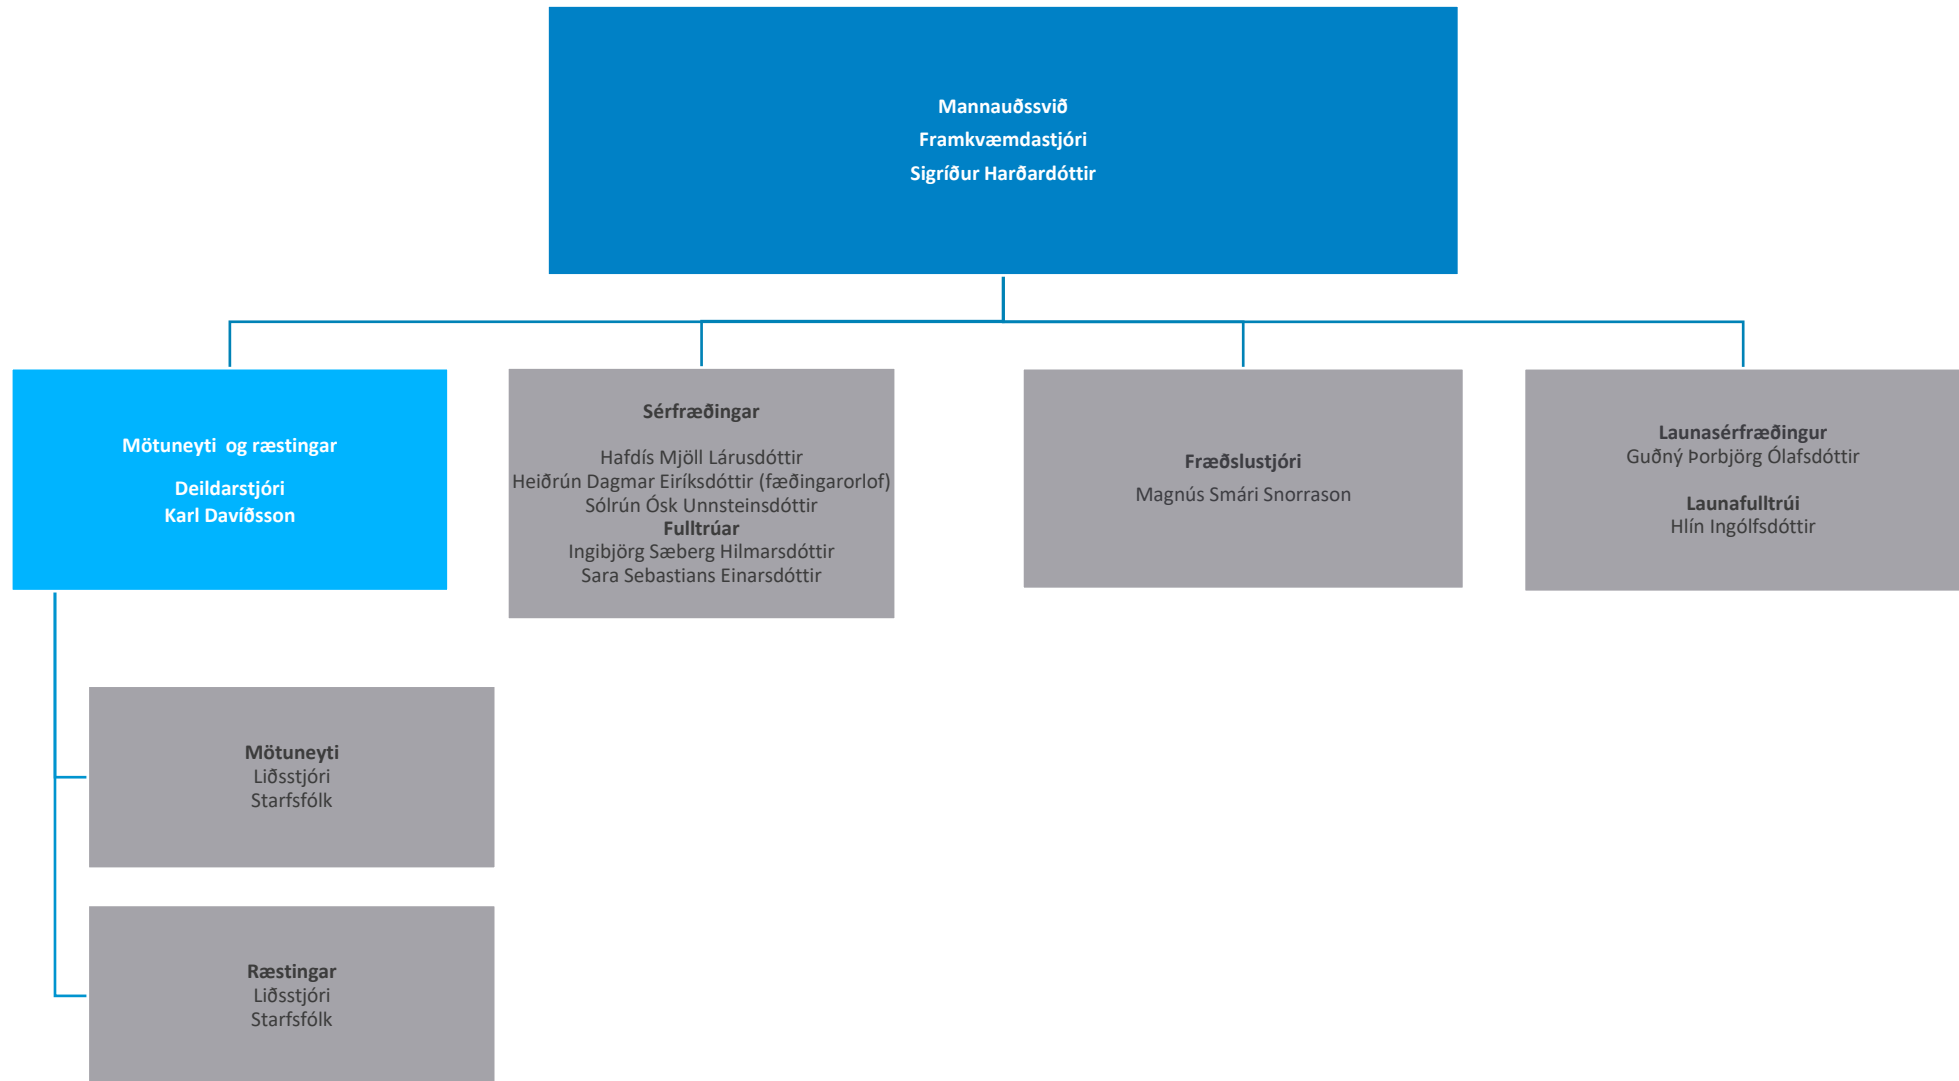

The logo consists of the letters 'NA' in a white, bold, sans-serif font, set against a blue square background.

NORÐURÁL

Norðurál

Skipurit

Febrúar 2025

Skipurit Norðuráls

Kerskáli

Skautsmiðja

Öryggis-, umhverfis- og umbótasvið

Tæknisvið

Mannauðssvið

Fjármálasvið

Viðskiptaþróun

Samskipti og samfélagsmál