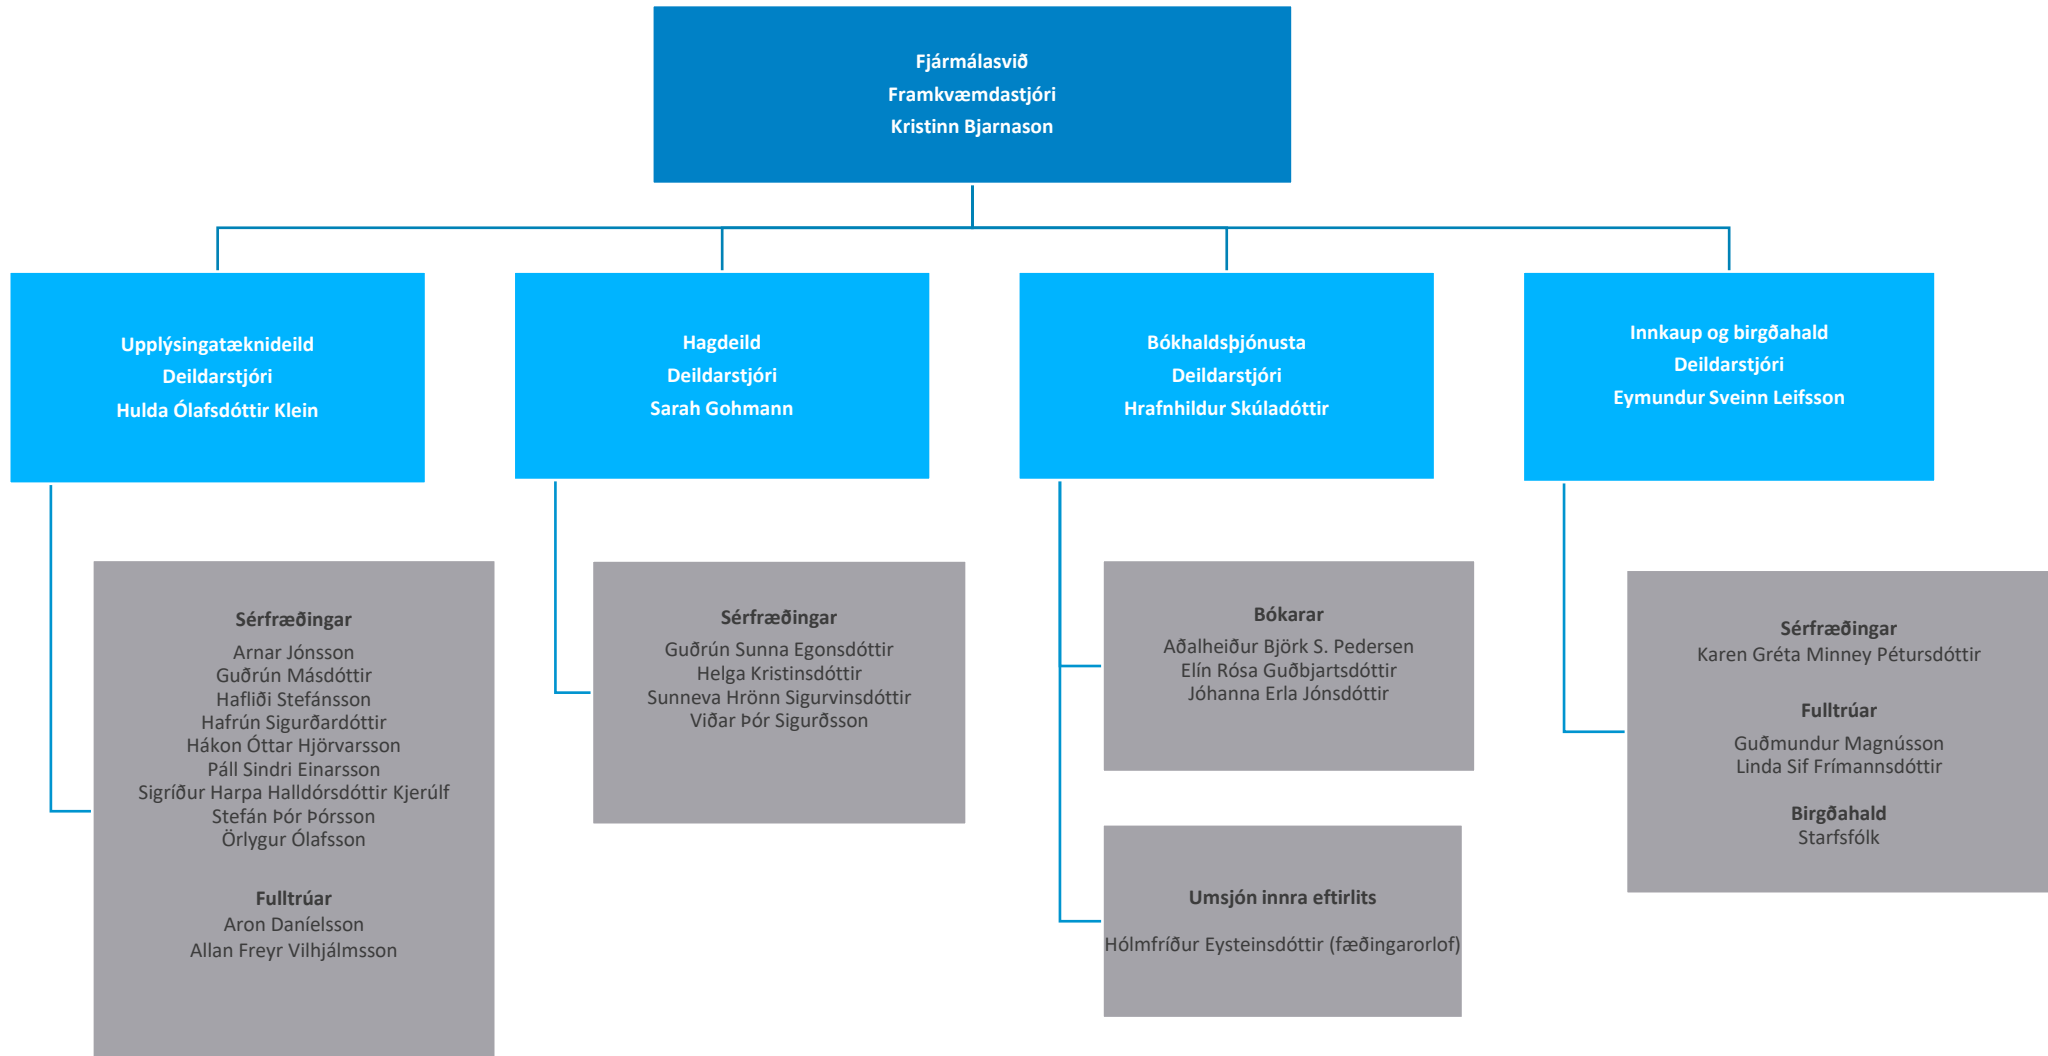

The logo consists of the letters 'NA' in a white, bold, sans-serif font, set against a blue square background.

NORÐURÁL

Norðurál

Skipurit

Febrúar 2025

Skipurit Norðuráls

Kerskáli

Skautsmiðja

Öryggis-, umhverfis- og umbótasvið

Tæknisvið

Mannauðssvið

Fjármálasvið

Viðskiptaþróun

Samskipti og samfélagsmál