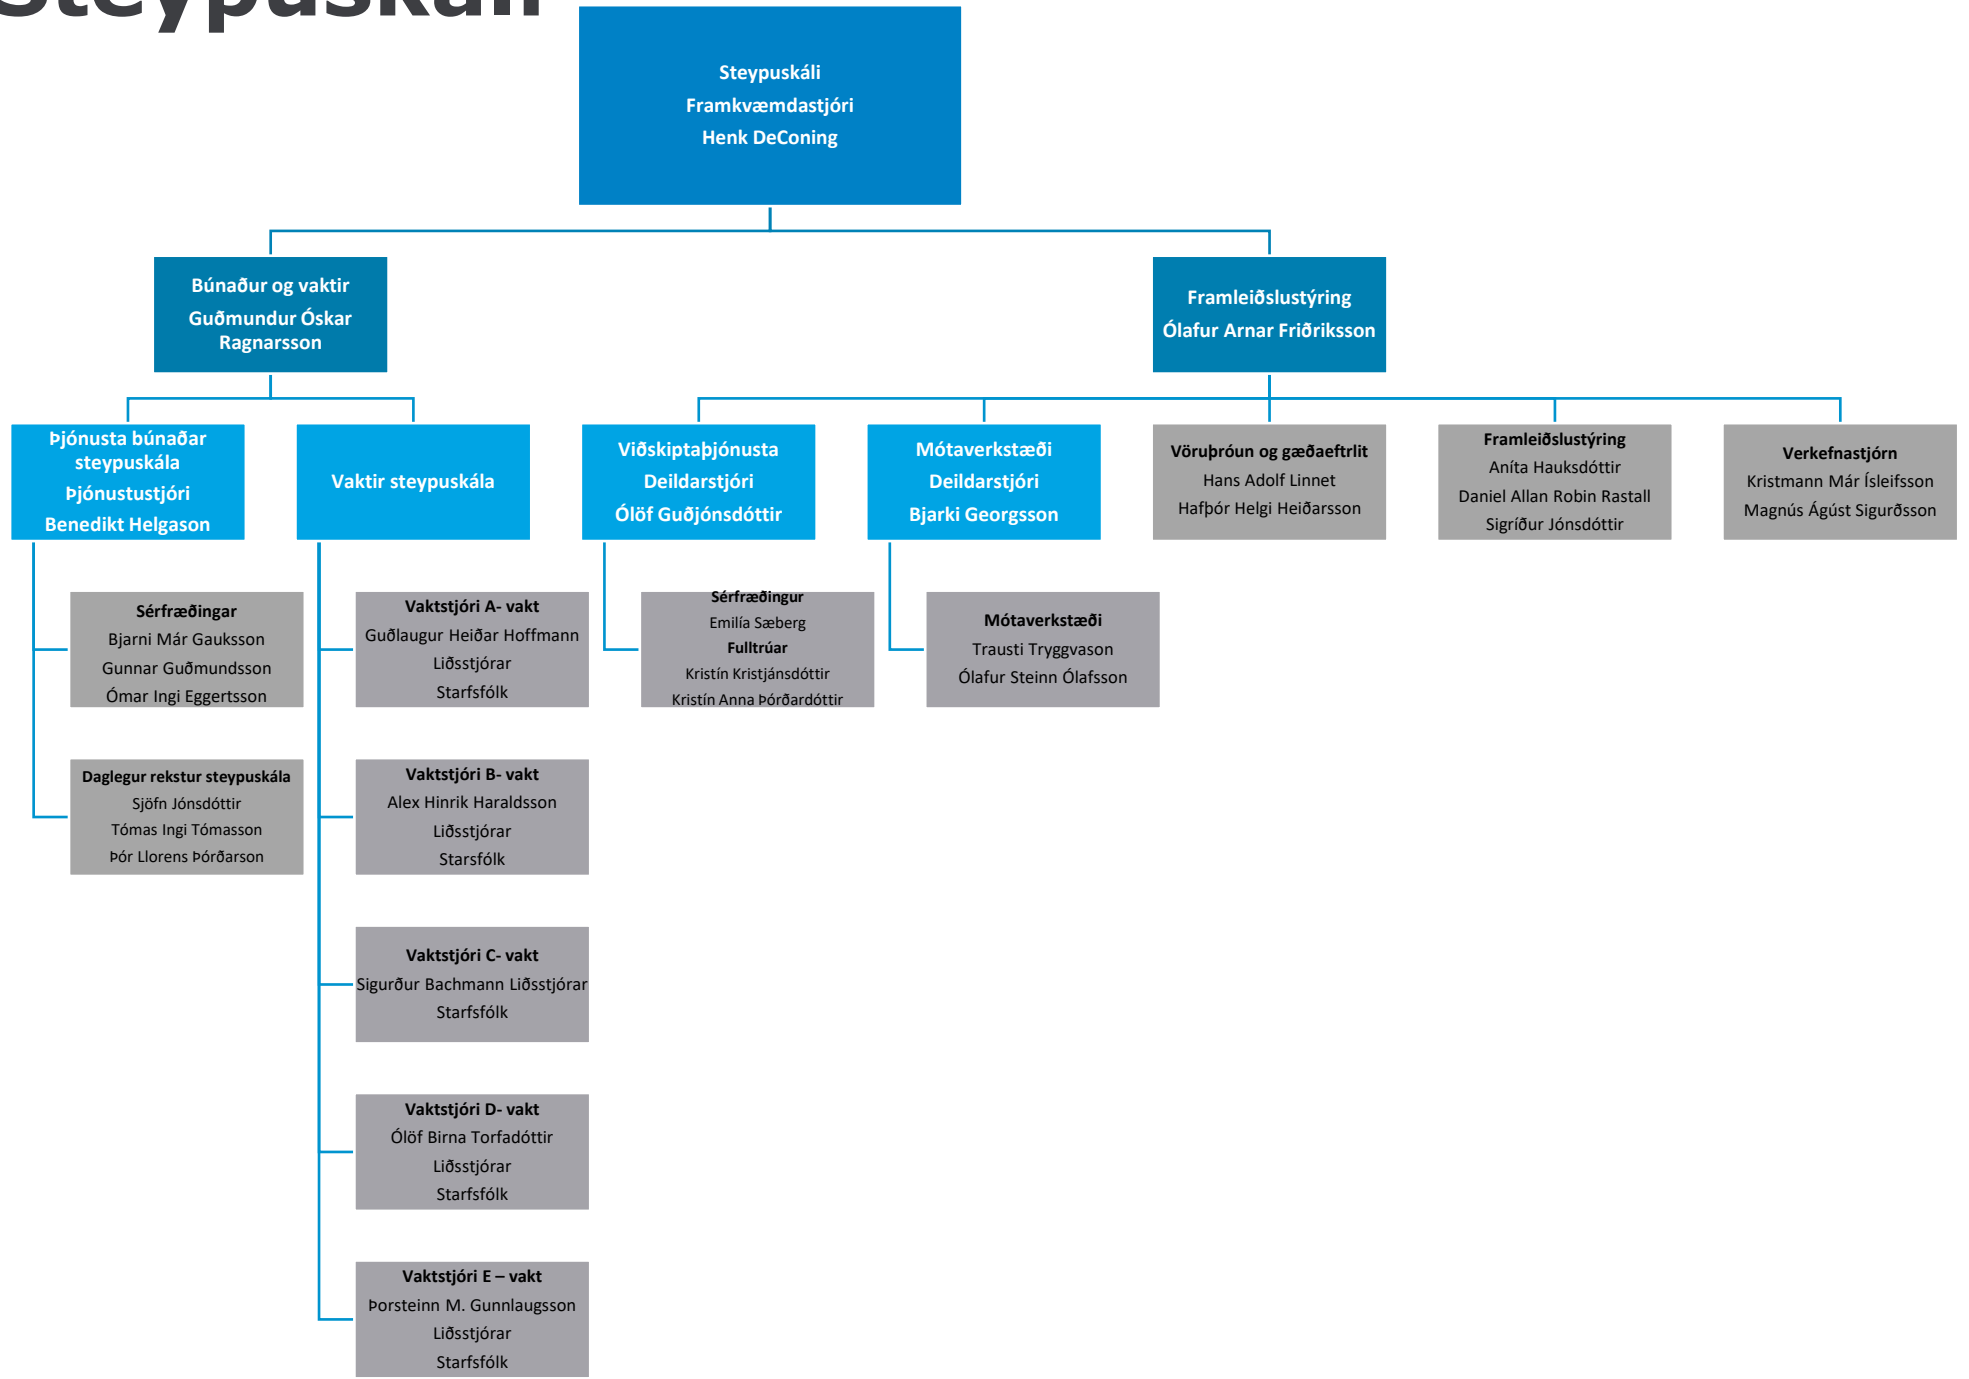

The logo consists of the letters 'NA' in a white, bold, sans-serif font, set against a blue square background.

NORÐURÁL

Norðurál

Skipurit

Febrúar 2025

Skipurit Norðuráls

Kerskáli

Skautsmiðja

Öryggis-, umhverfis- og umbótasvið

Tæknisvið

Mannauðssvið

Fjármálasvið

Viðskiptaþróun

Samskipti og samfélagsmál