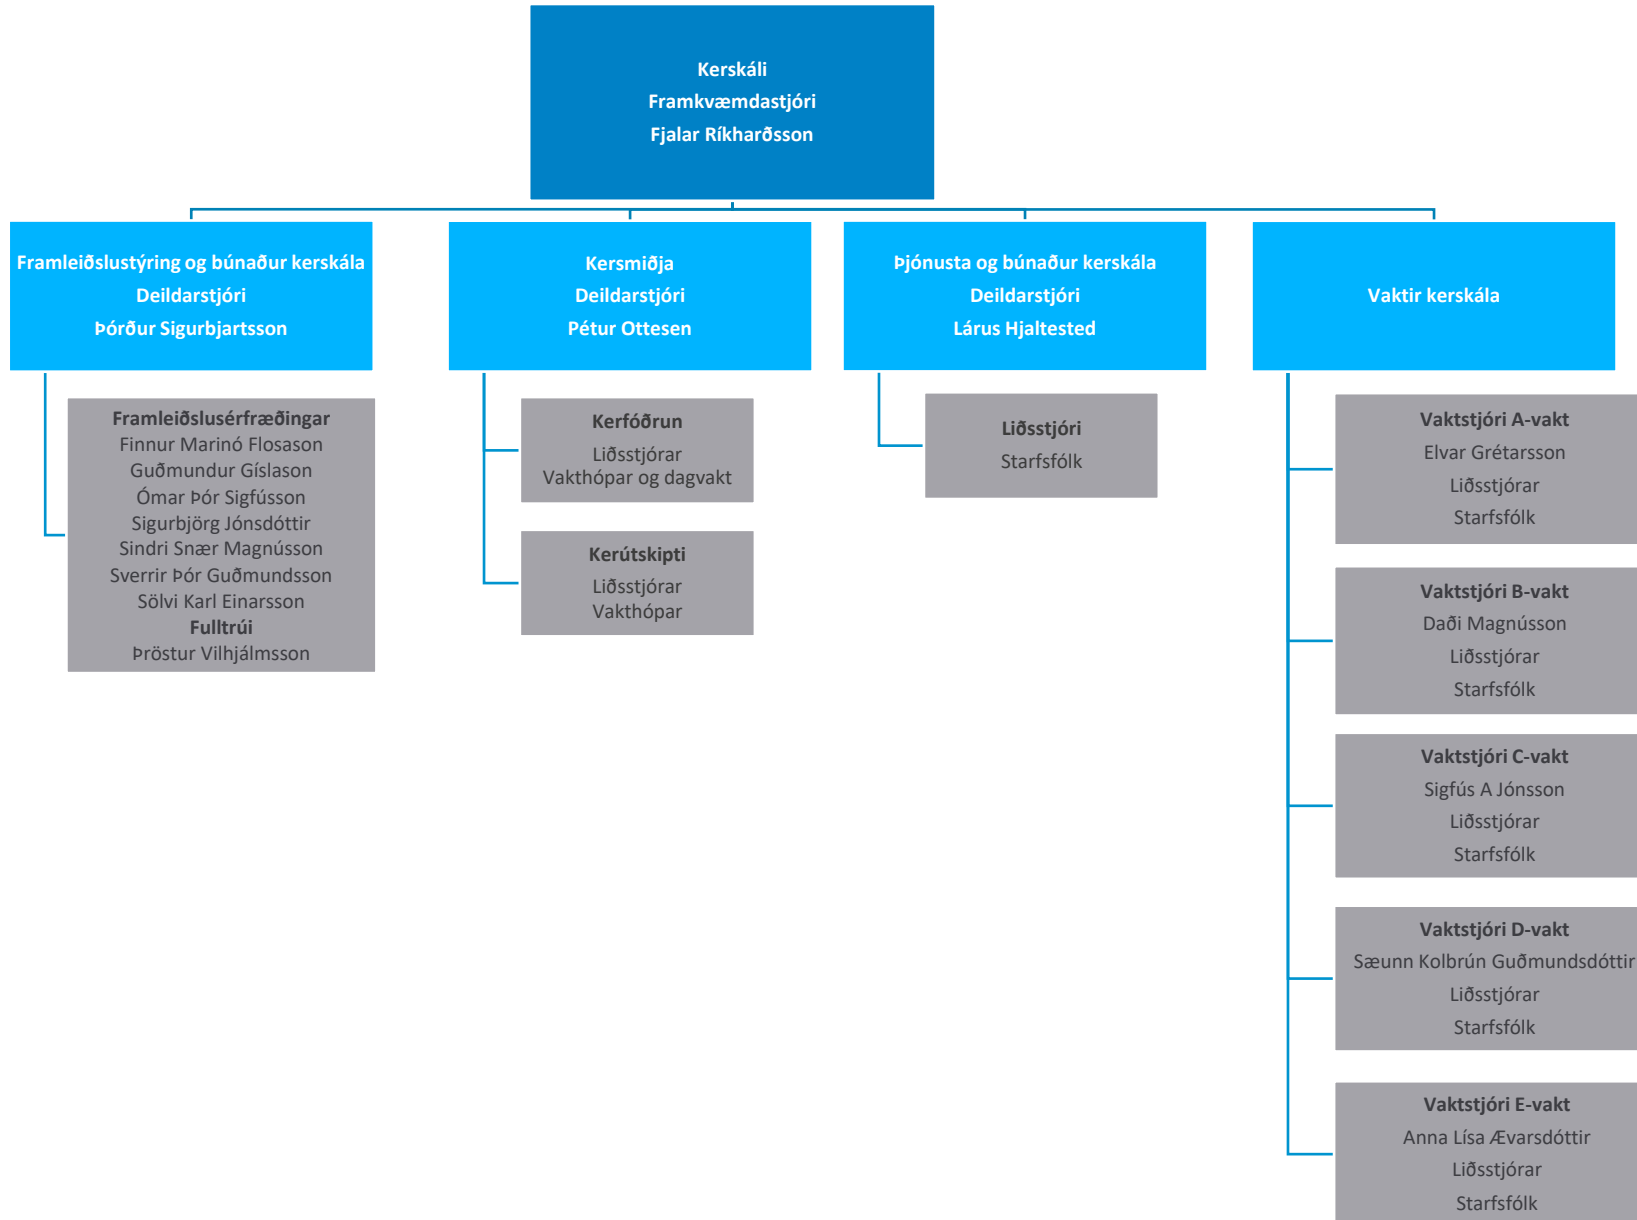

The logo consists of the letters 'NA' in a white, bold, sans-serif font, set against a blue square background.

NORÐURÁL

Norðurál

Skipurit

Janúar 2025

Skipurit Norðuráls

Kerskáli

Skautsmiðja

Öryggis-, umhverfis- og umbótasvið

Tæknisvið

Mannauðssvið

Fjármálasvið

Viðskiptaþróun

Samskipti og samfélagsmál