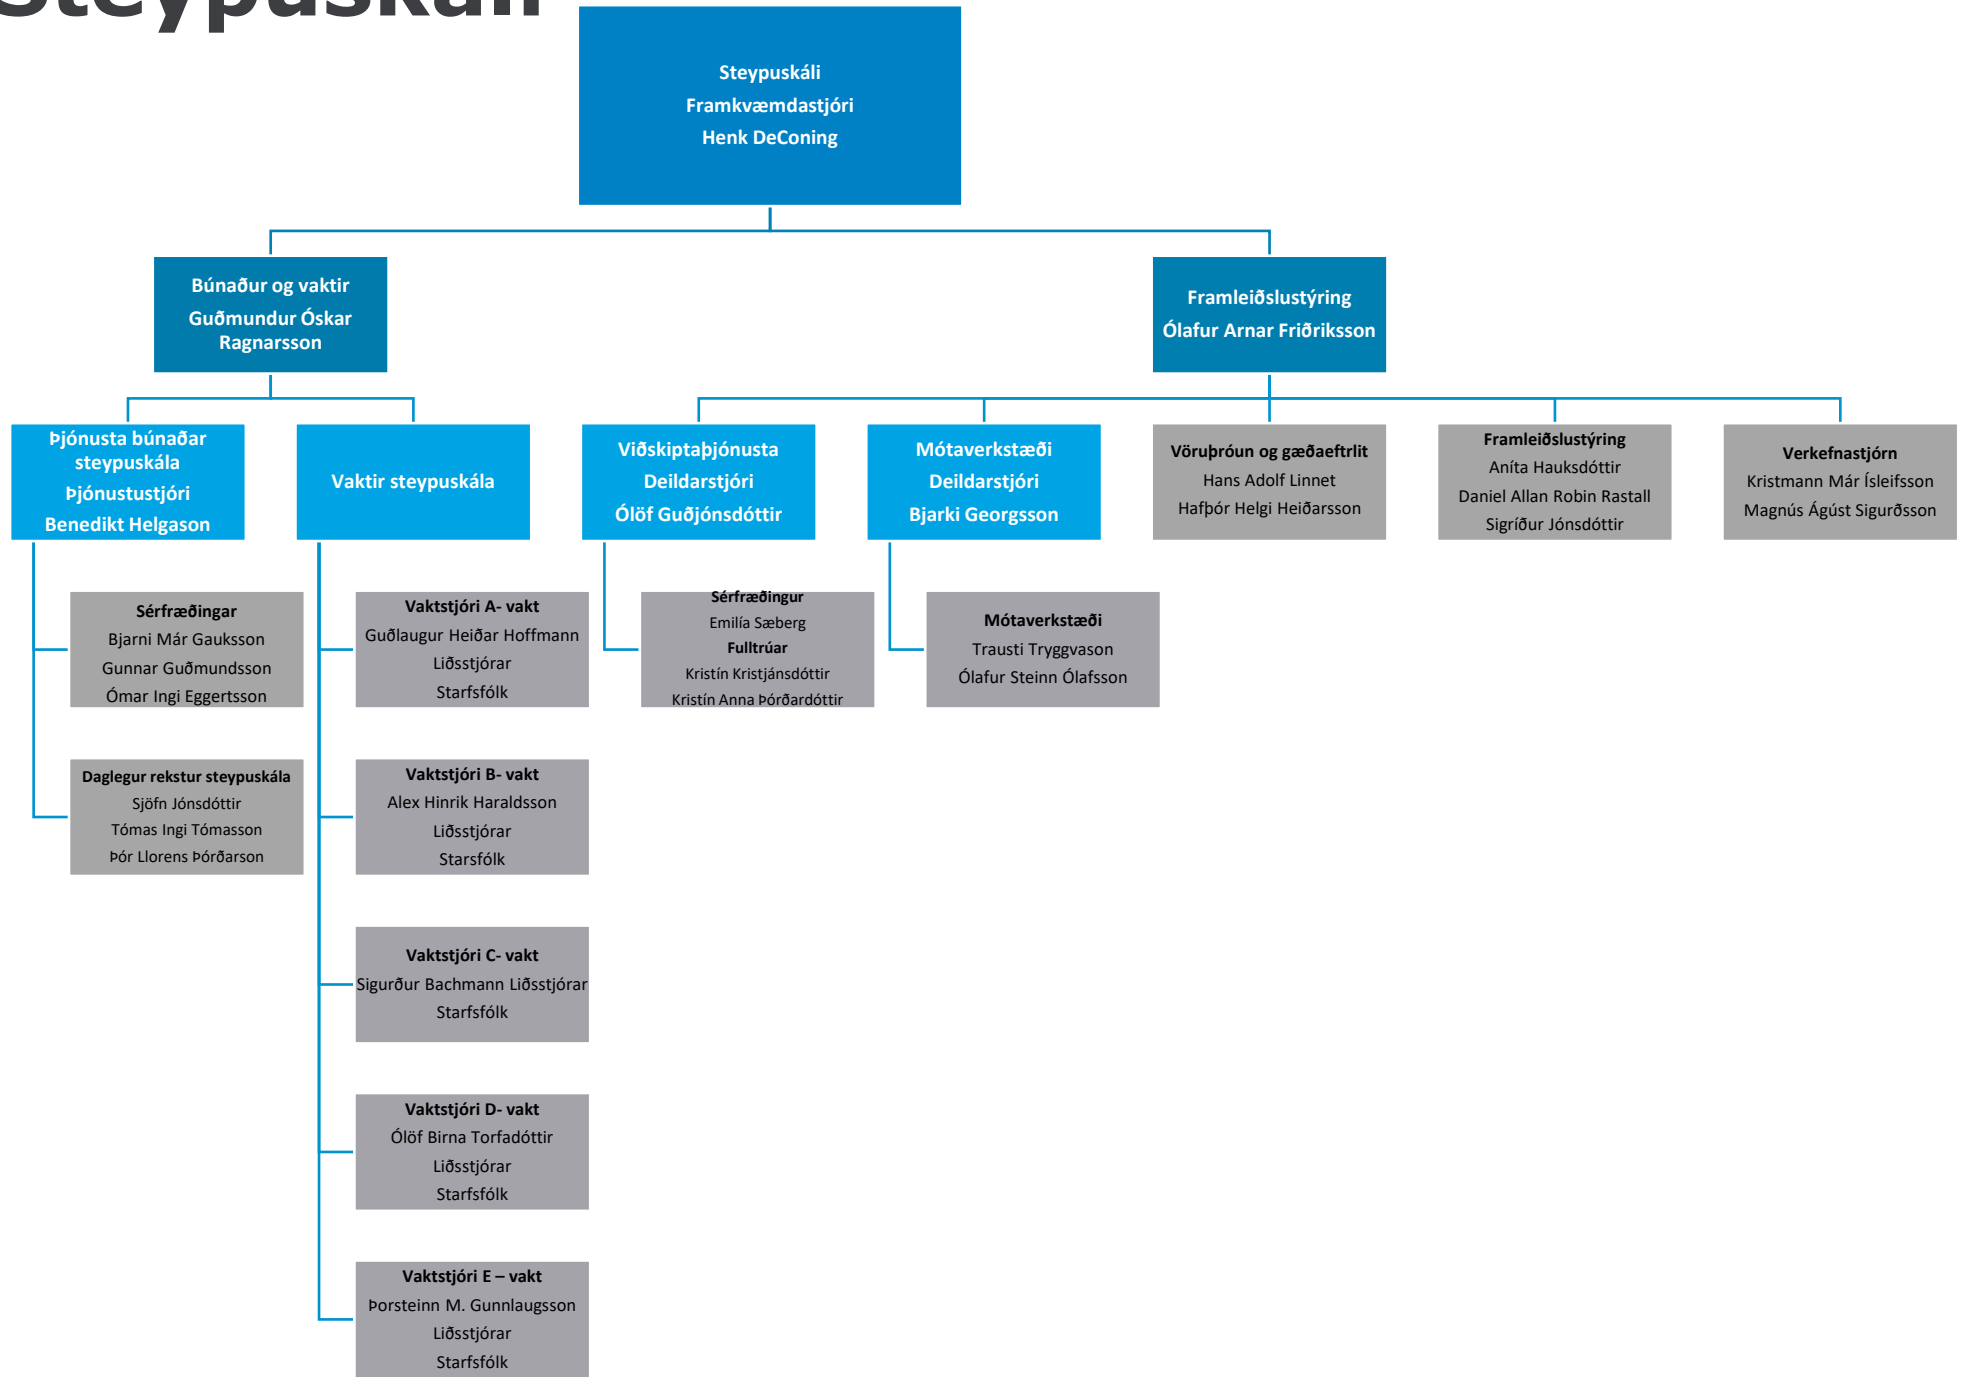

The logo consists of the letters 'NA' in a white, bold, sans-serif font, set against a blue square background.

NORÐURÁL

Norðurál

Skipurit

Janúar 2025

Skipurit Norðuráls

Kerskáli

Skautsmiðja

Öryggis-, umhverfis- og umbótasvið

Tæknisvið

Mannauðssvið

Fjármálasvið

Viðskiptaþróun

Samskipti og samfélagsmál