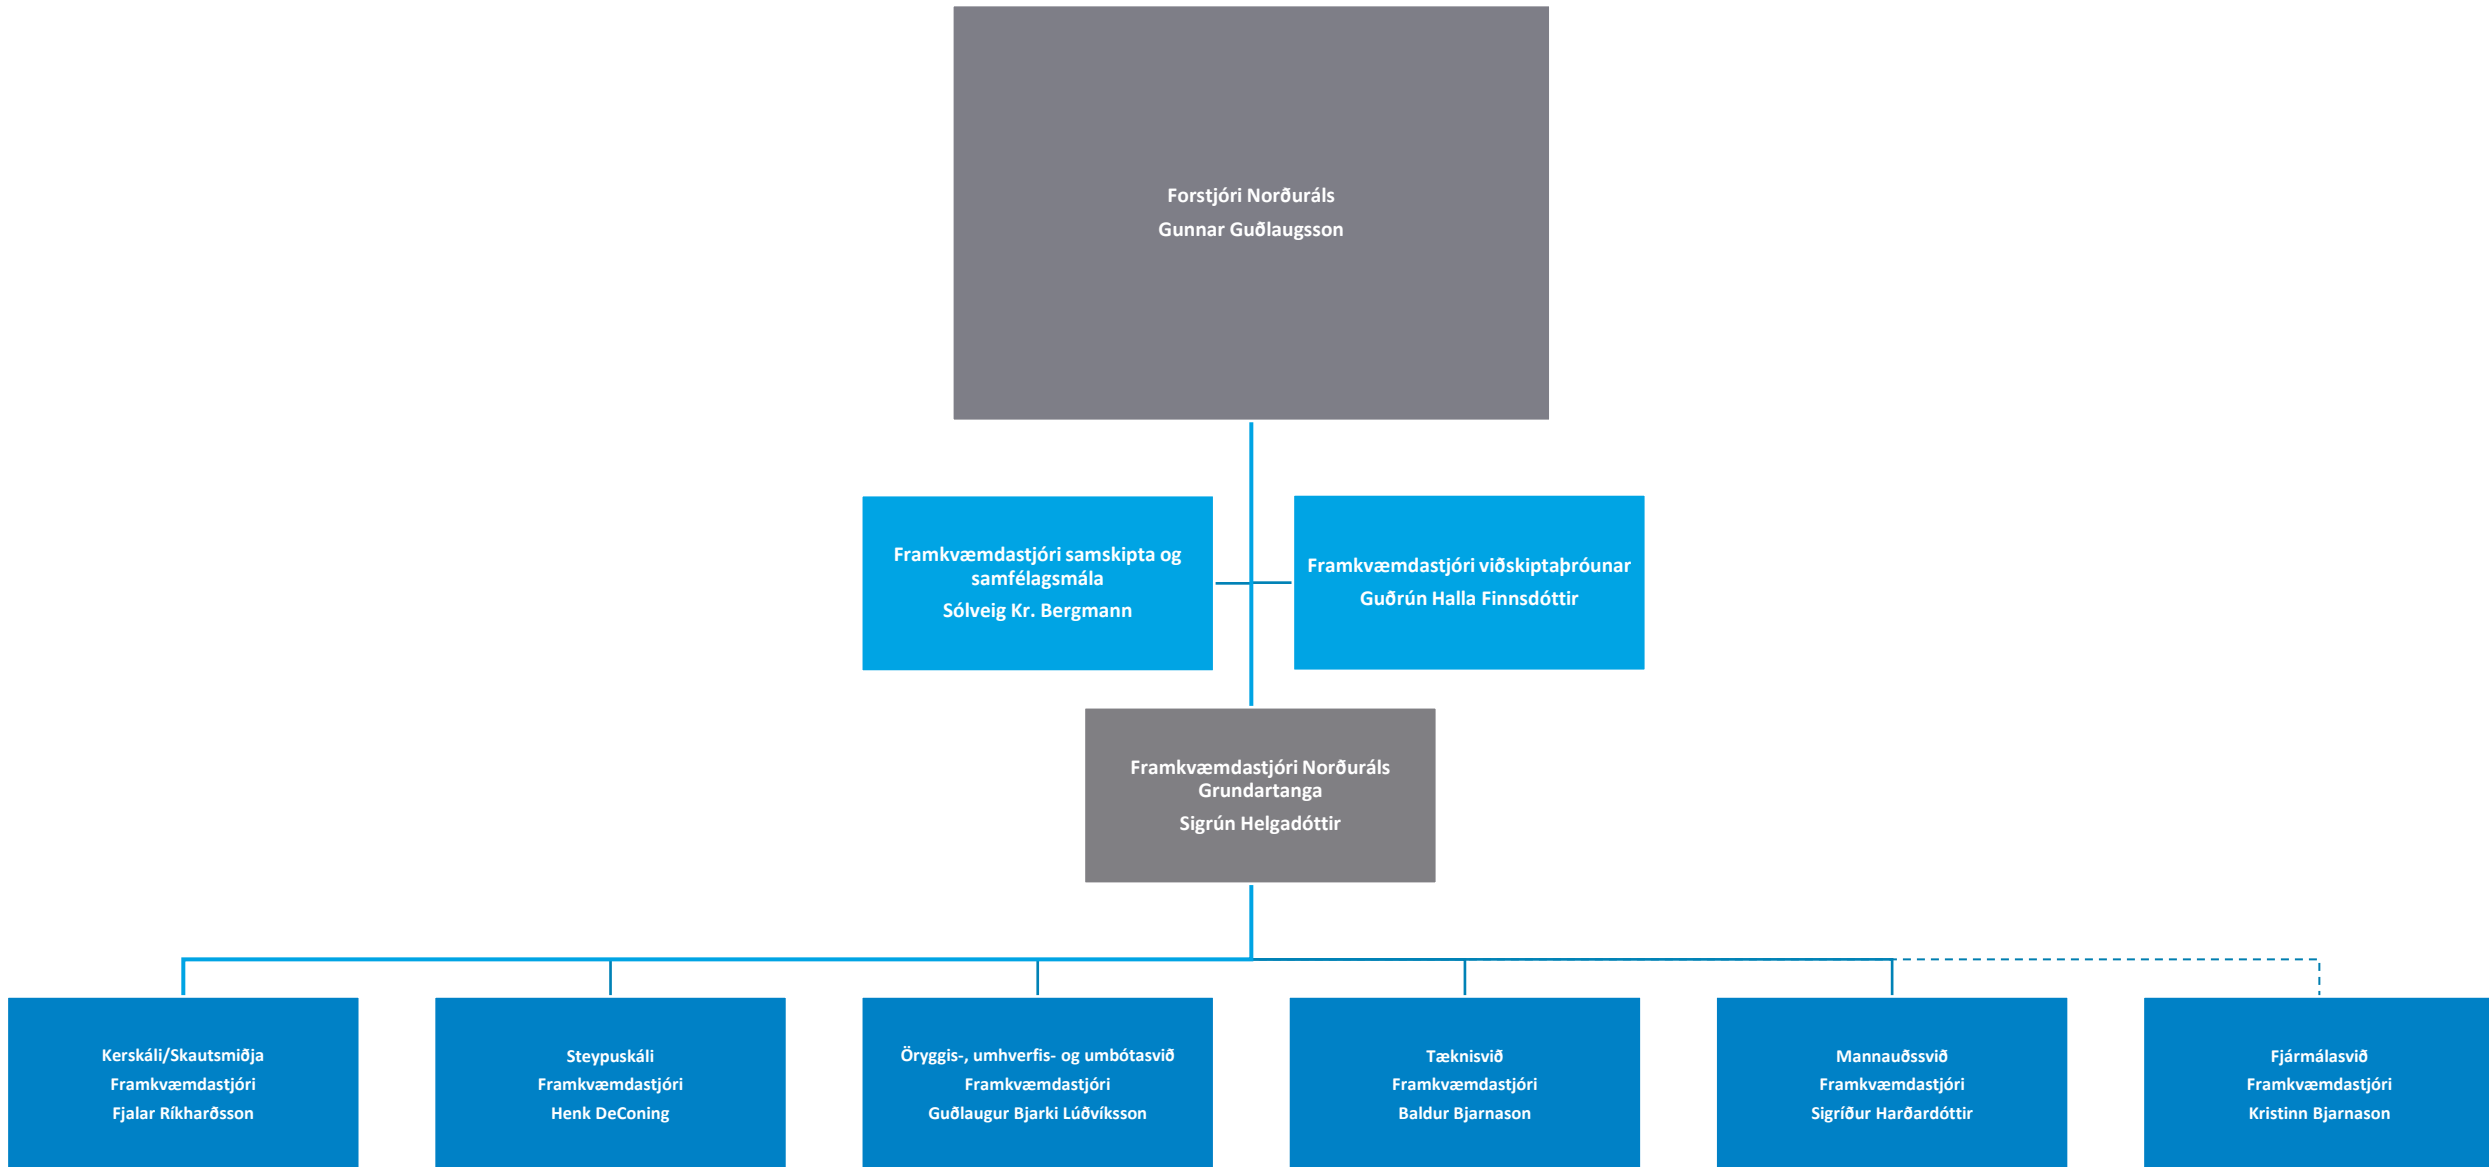

The logo consists of the letters 'NA' in a white, bold, sans-serif font, set against a blue square background.

NORÐURÁL

Norðurál

Skipurit

Janúar 2025

Skipurit Norðuráls

Kerskáli

Skautsmiðja

Öryggis-, umhverfis- og umbótasvið

Tæknisvið

Mannauðssvið

Fjármálasvið

Viðskiptaþróun

Samskipti og samfélagsmál