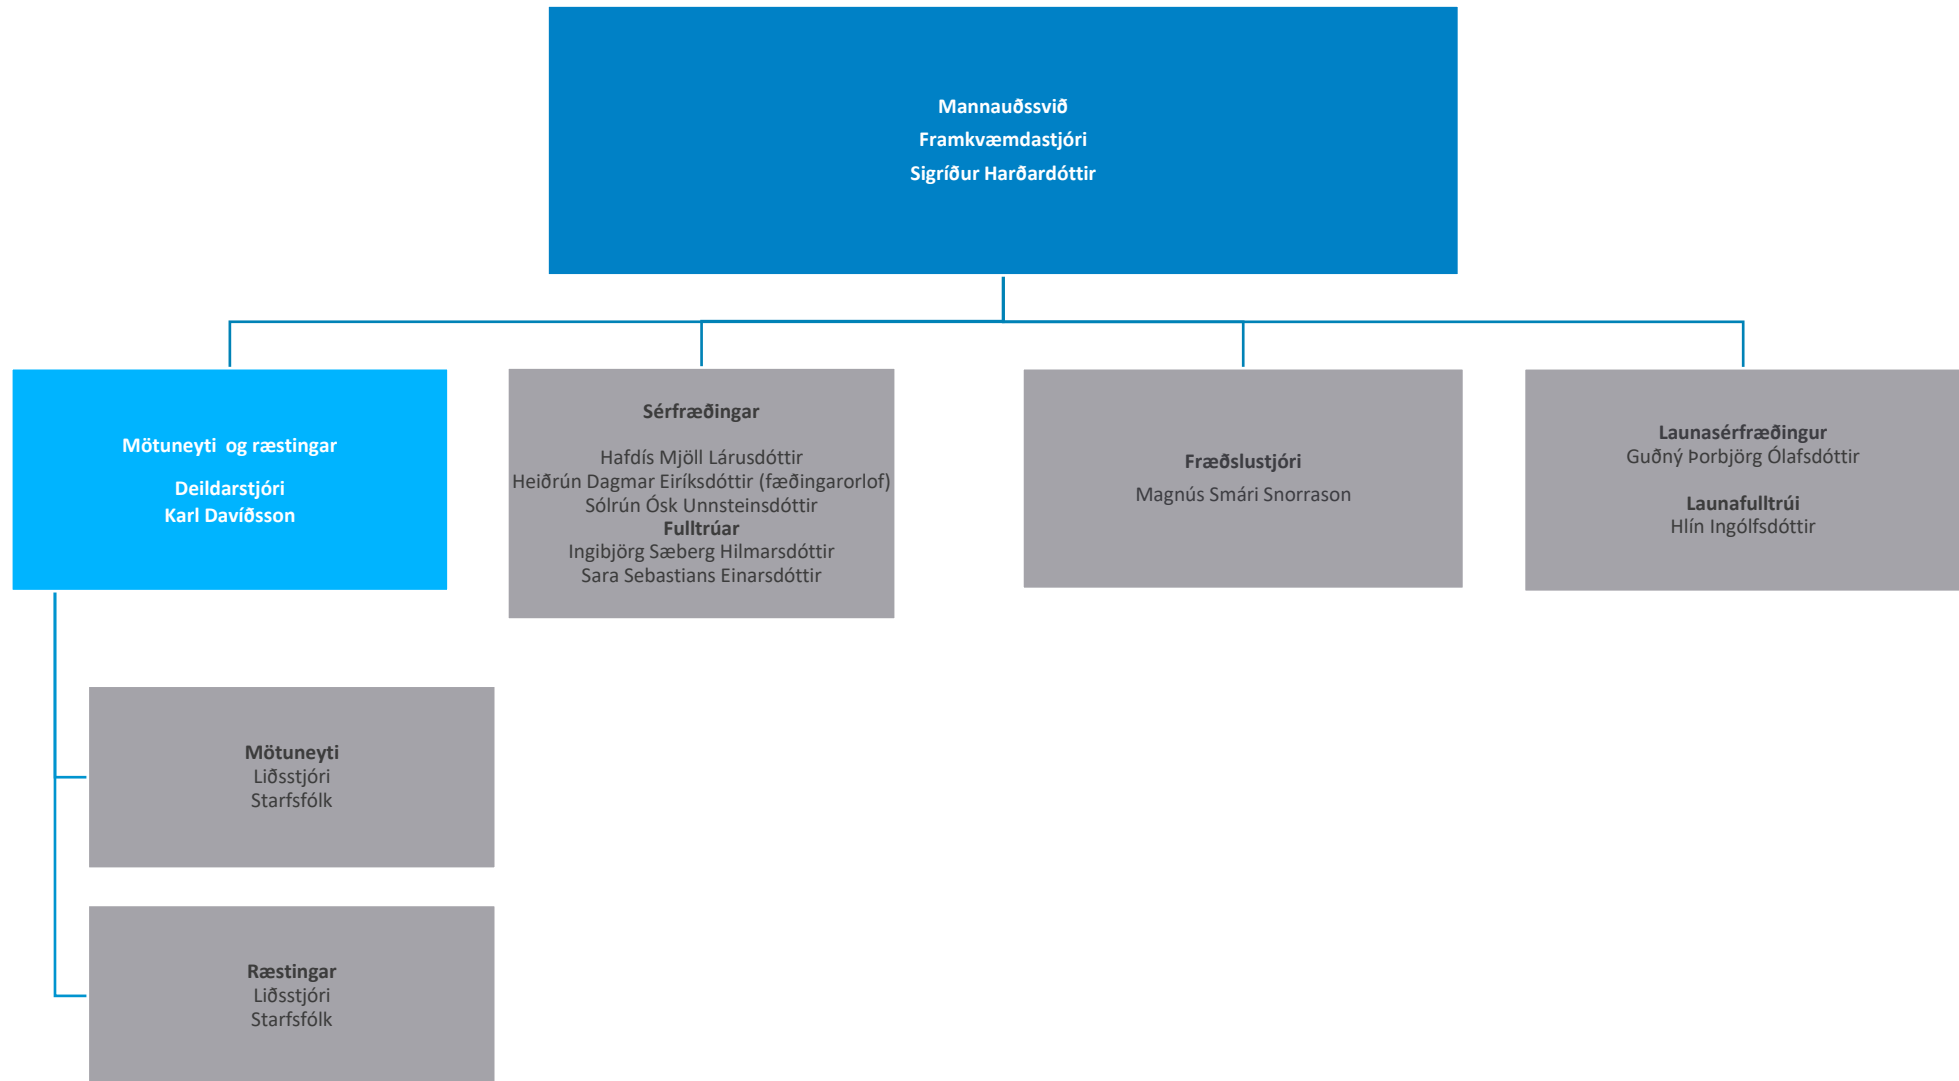

The logo consists of the letters 'NA' in a white, bold, sans-serif font, set against a blue square background.

NORÐURÁL

Norðurál

Skipurit

Janúar 2025

Skipurit Norðuráls

Kerskáli

Skautsmiðja

Öryggis-, umhverfis- og umbótasvið

Tæknisvið

Mannauðssvið

Fjármálasvið

Viðskiptaþróun

Samskipti og samfélagsmál