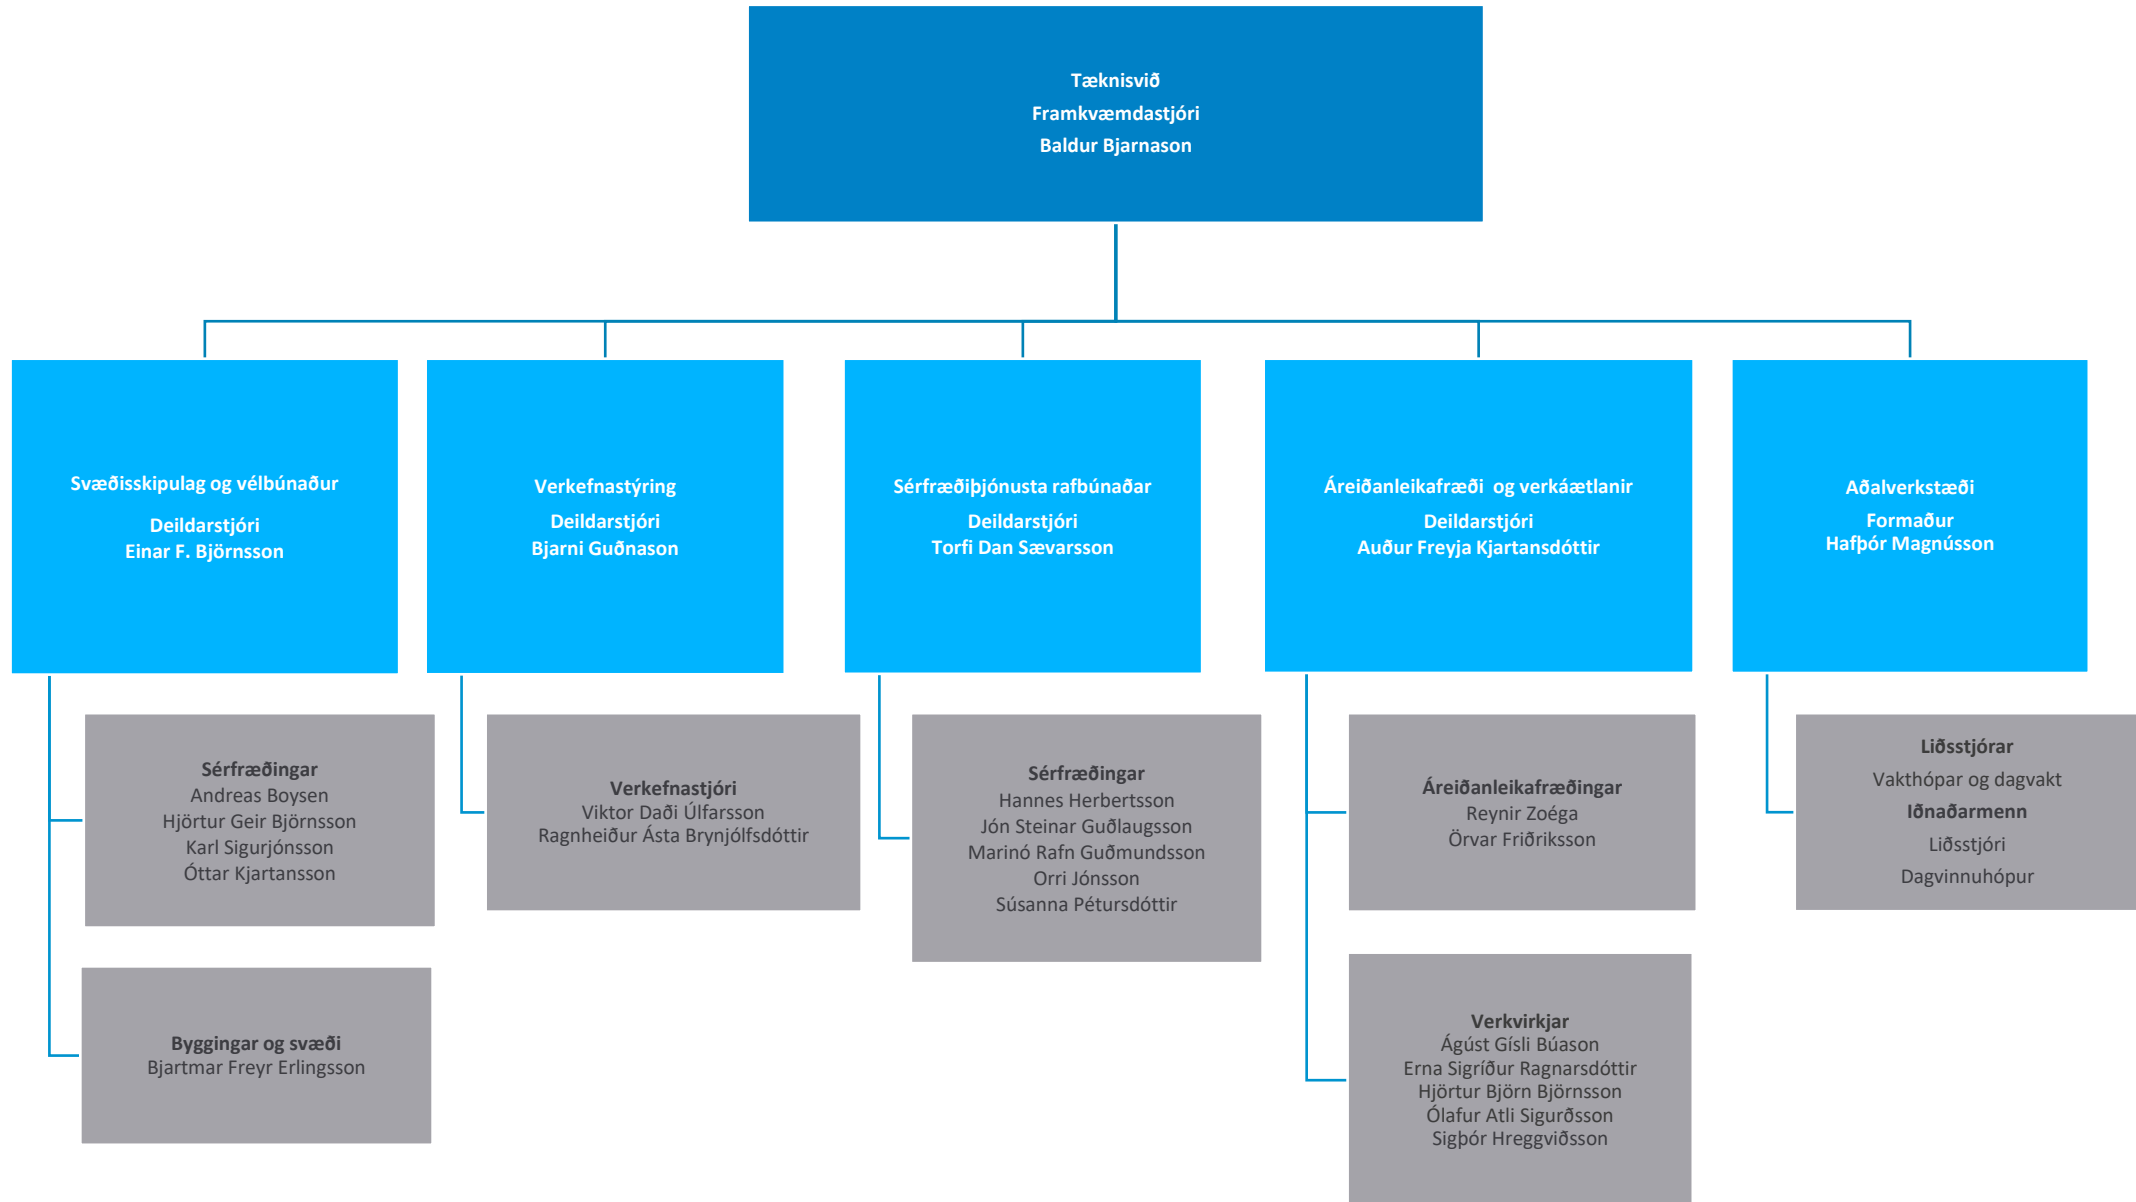

The logo consists of the letters 'NA' in a white, bold, sans-serif font, set against a blue square background.

NORÐURÁL

Norðurál

Skipurit

Janúar 2025

Skipurit Norðuráls

Kerskáli

Skautsmiðja

Öryggis-, umhverfis- og umbótasvið

Tæknisvið

Mannauðssvið

Fjármálasvið

Viðskiptaþróun

Samskipti og samfélagsmál