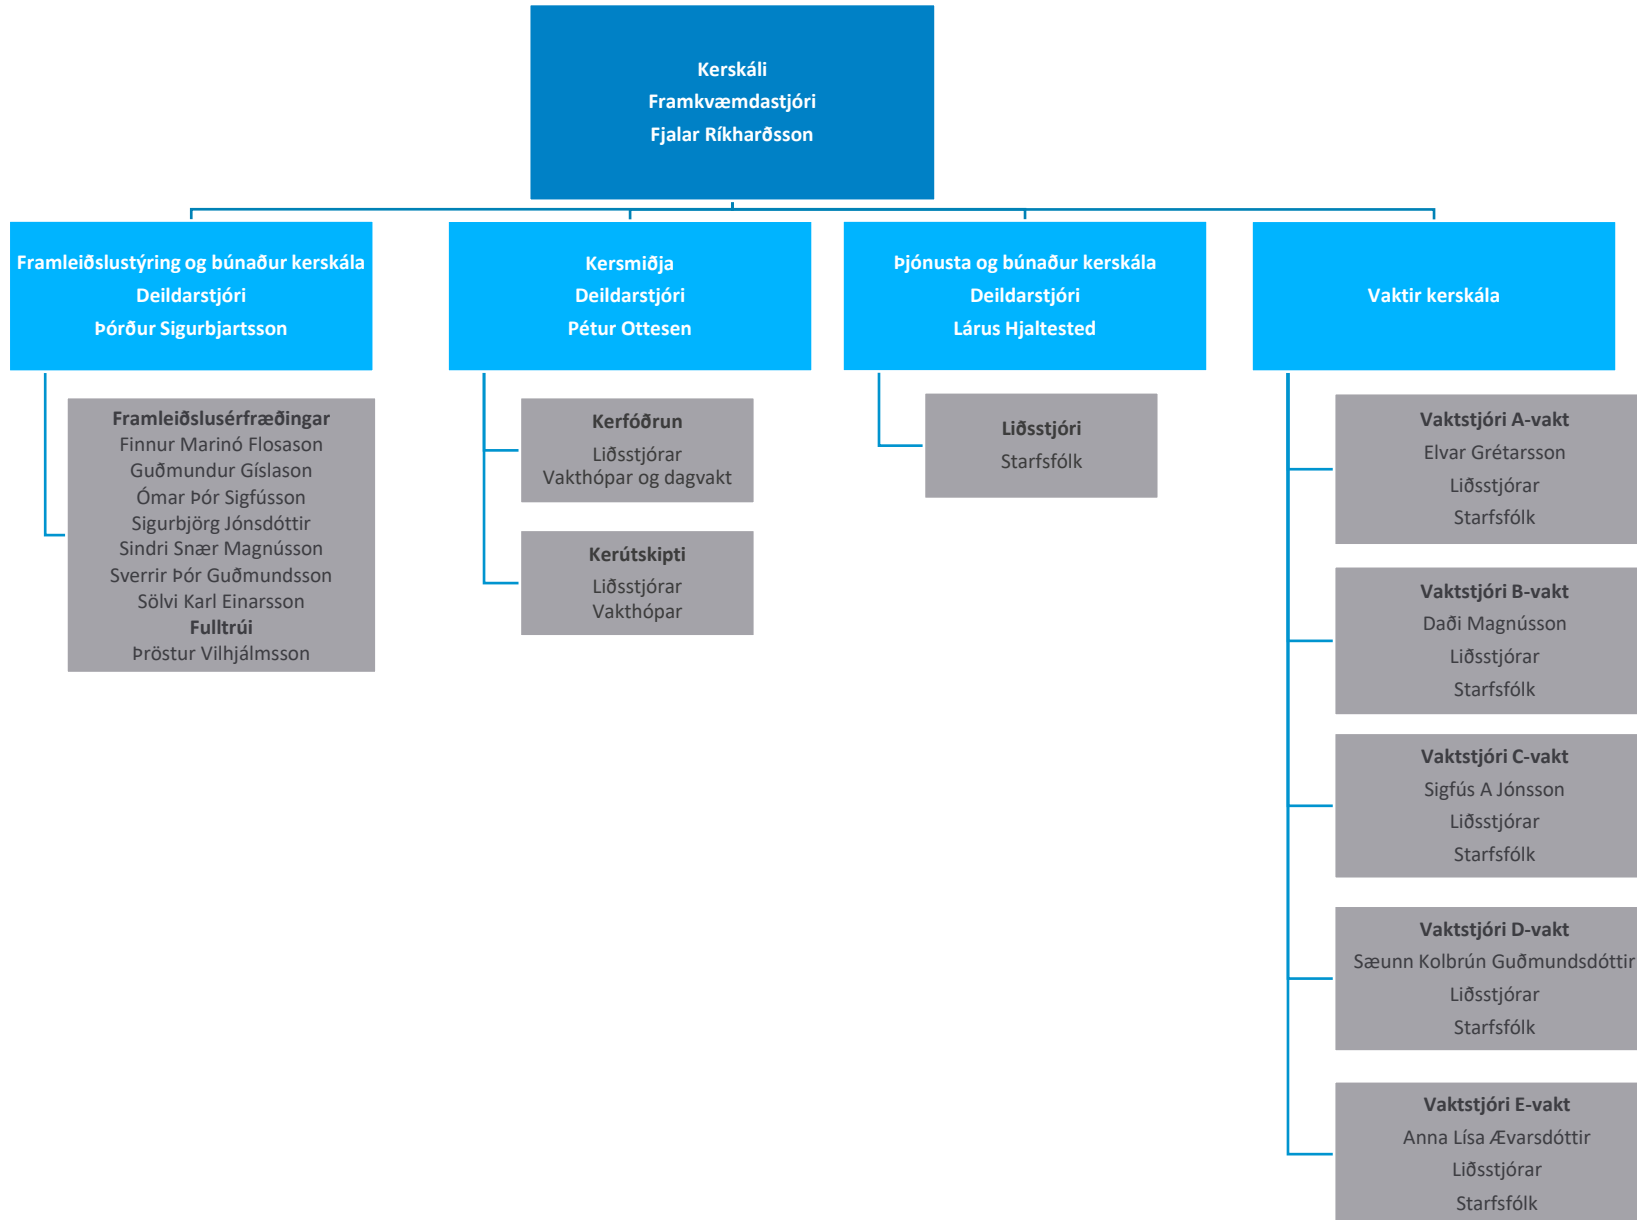

The logo consists of the letters 'NA' in a white, bold, sans-serif font, set against a blue square background.

NORÐURÁL

Norðurál

Skipurit

Desember 2024

Skipurit Norðuráls

Kerskáli

Skautsmiðja

Öryggis-, umhverfis- og umbótasvið

Tæknisvið

Mannauðssvið

Fjármálasvið

Viðskiptaþróun

Samskipti og samfélagsmál