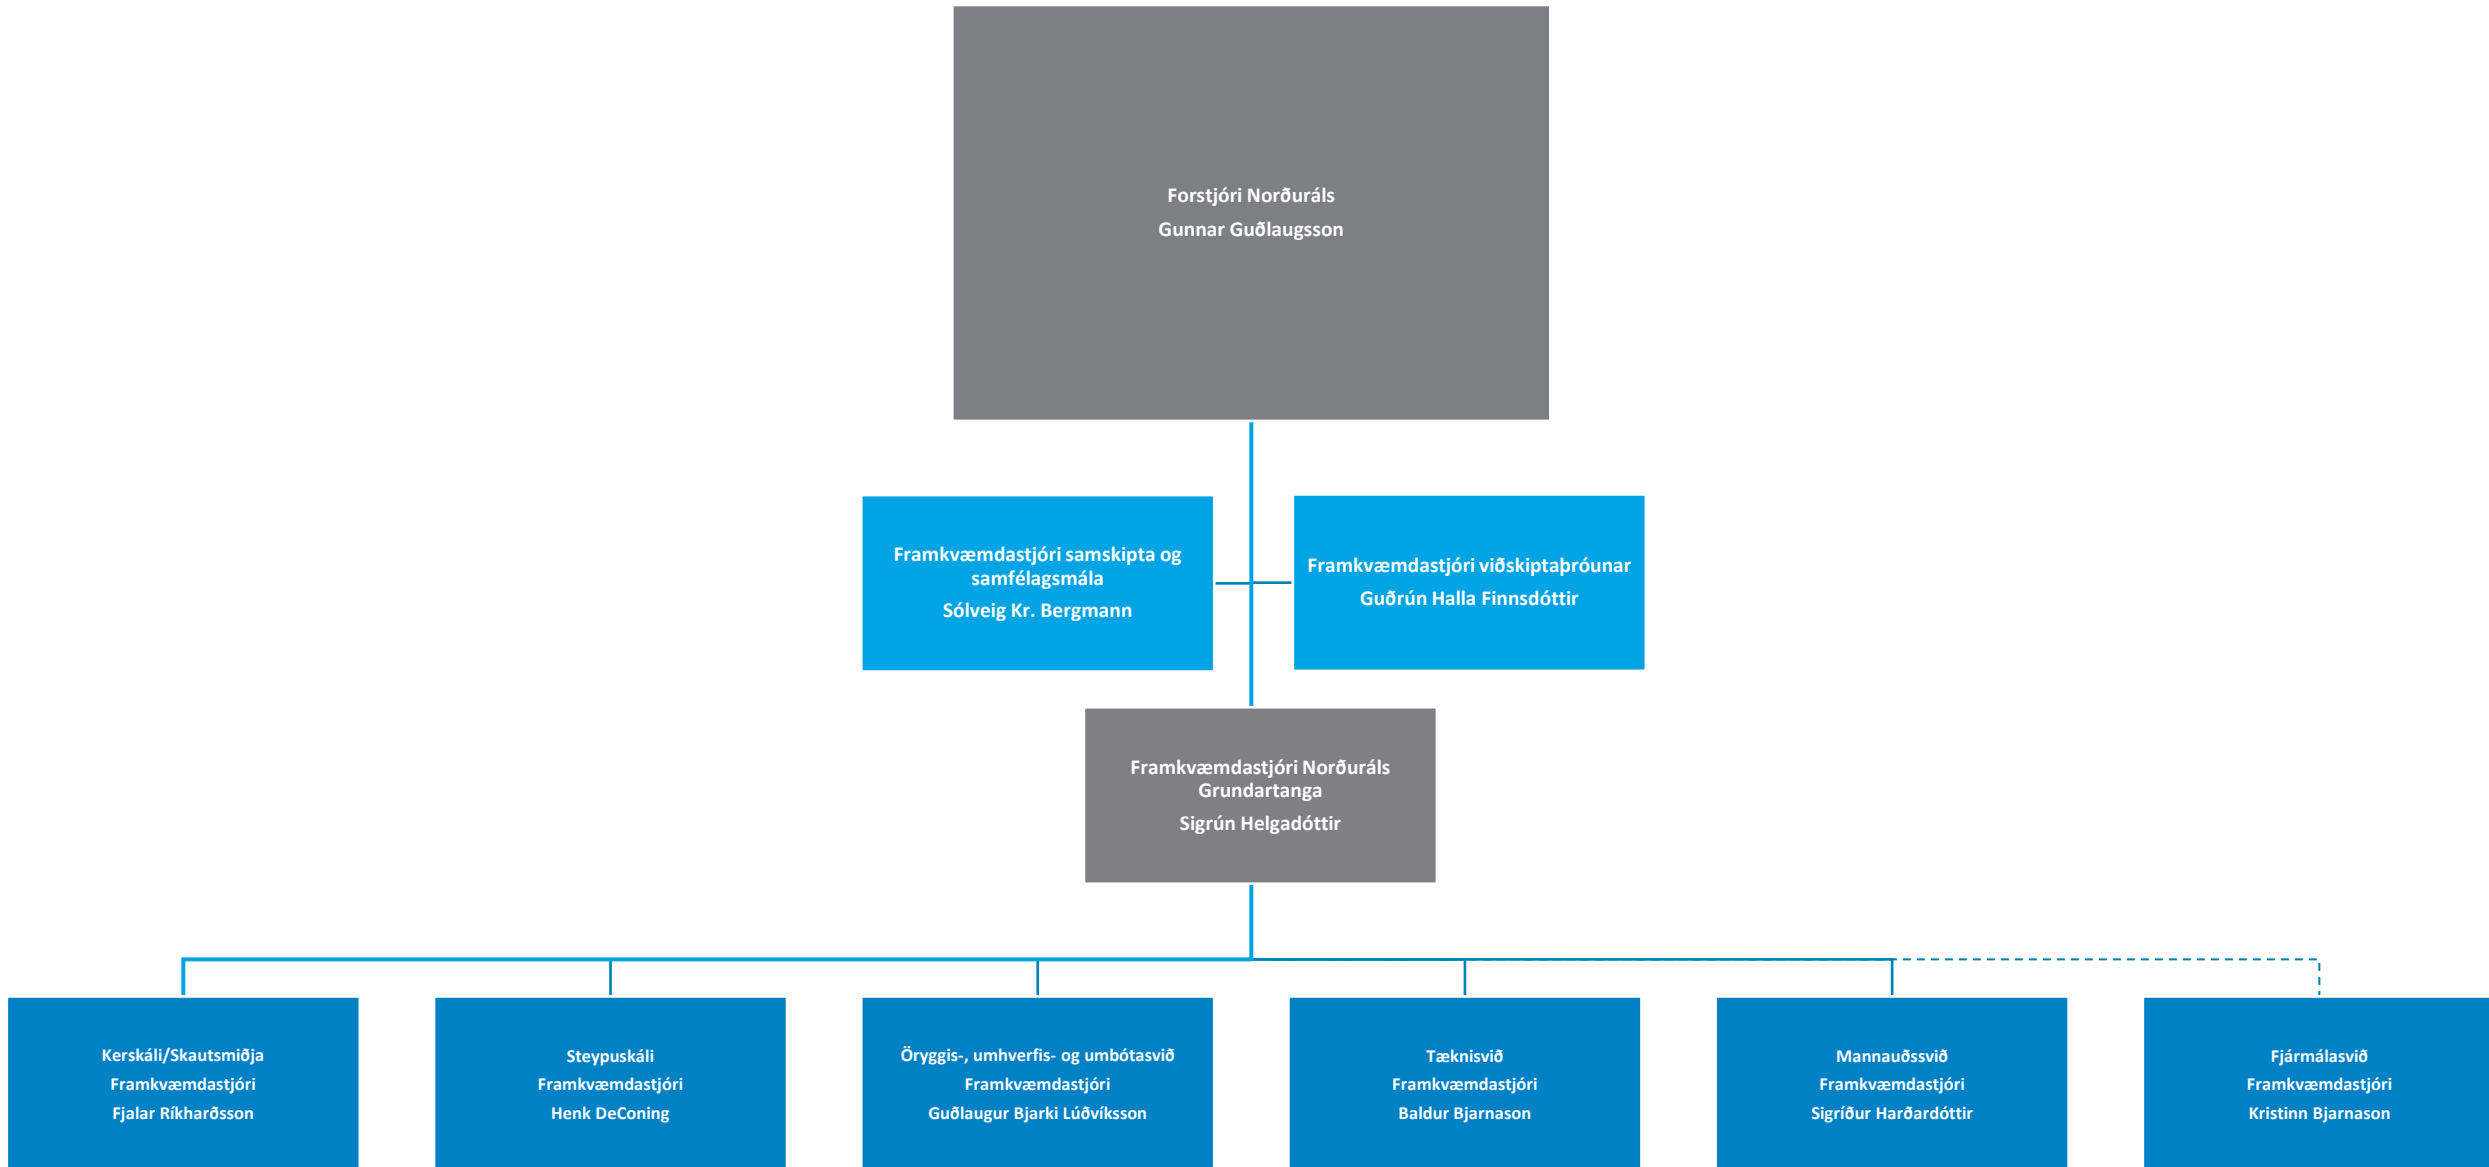

The logo consists of the letters 'NA' in a white, bold, sans-serif font, set against a blue square background.

NORÐURÁL

Norðurál

Skipurit

Desember 2024

Skipurit Norðuráls

Kerskáli

Skautsmiðja

Öryggis-, umhverfis- og umbótasvið

Tæknisvið

Mannauðssvið

Fjármálasvið

Viðskiptaþróun

Samskipti og samfélagsmál