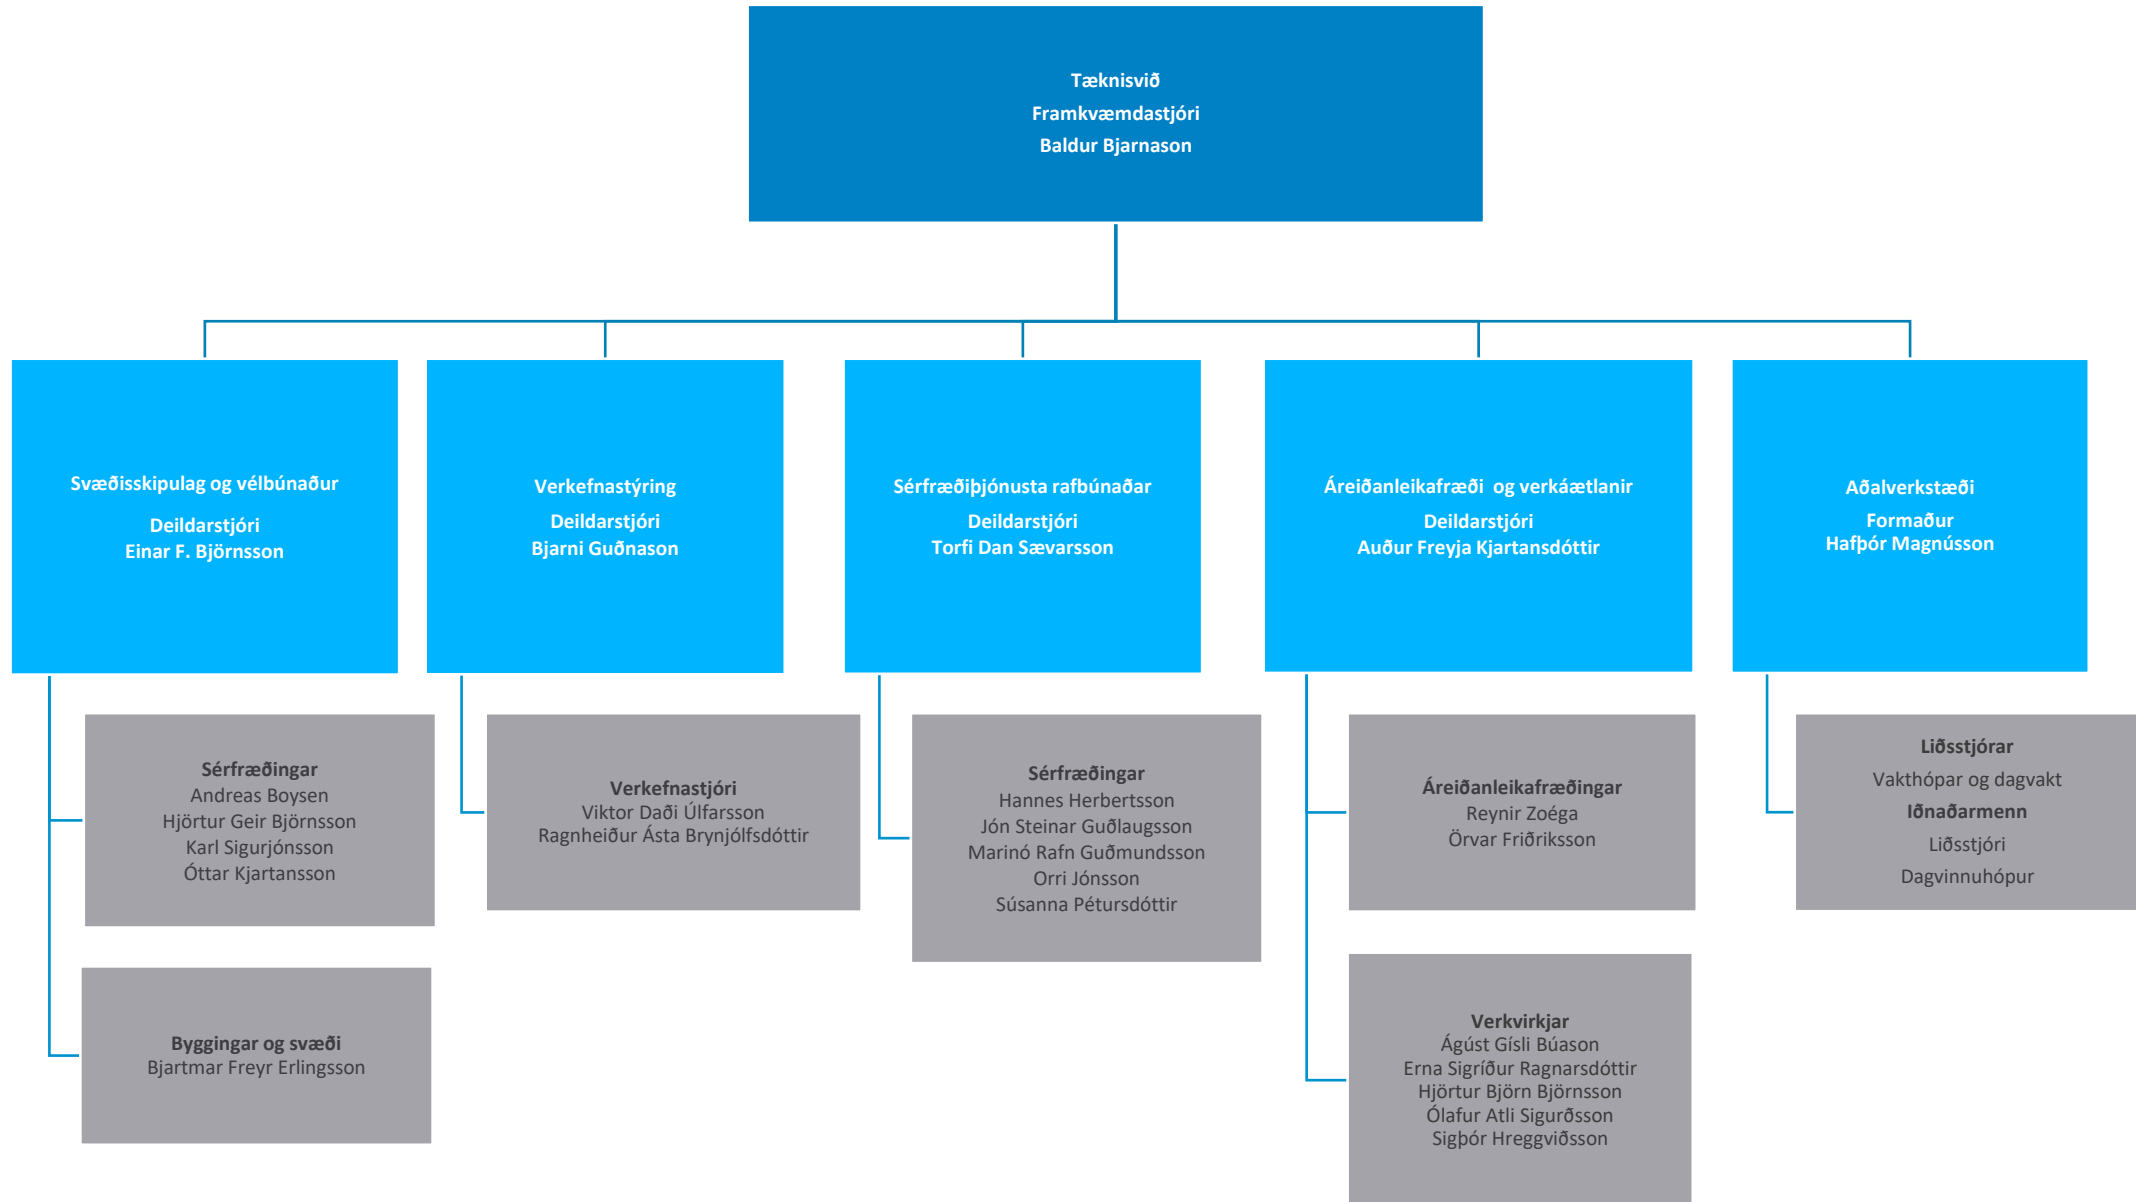

The logo consists of the letters 'NA' in a white, bold, sans-serif font, set against a blue square background.

NORÐURÁL

Norðurál

Skipurit

Desember 2024

Skipurit Norðuráls

Kerskáli

Skautsmiðja

Öryggis-, umhverfis- og umbótasvið

Tæknisvið

Mannauðssvið

Fjármálasvið

Viðskiptaþróun

Samskipti og samfélagsmál