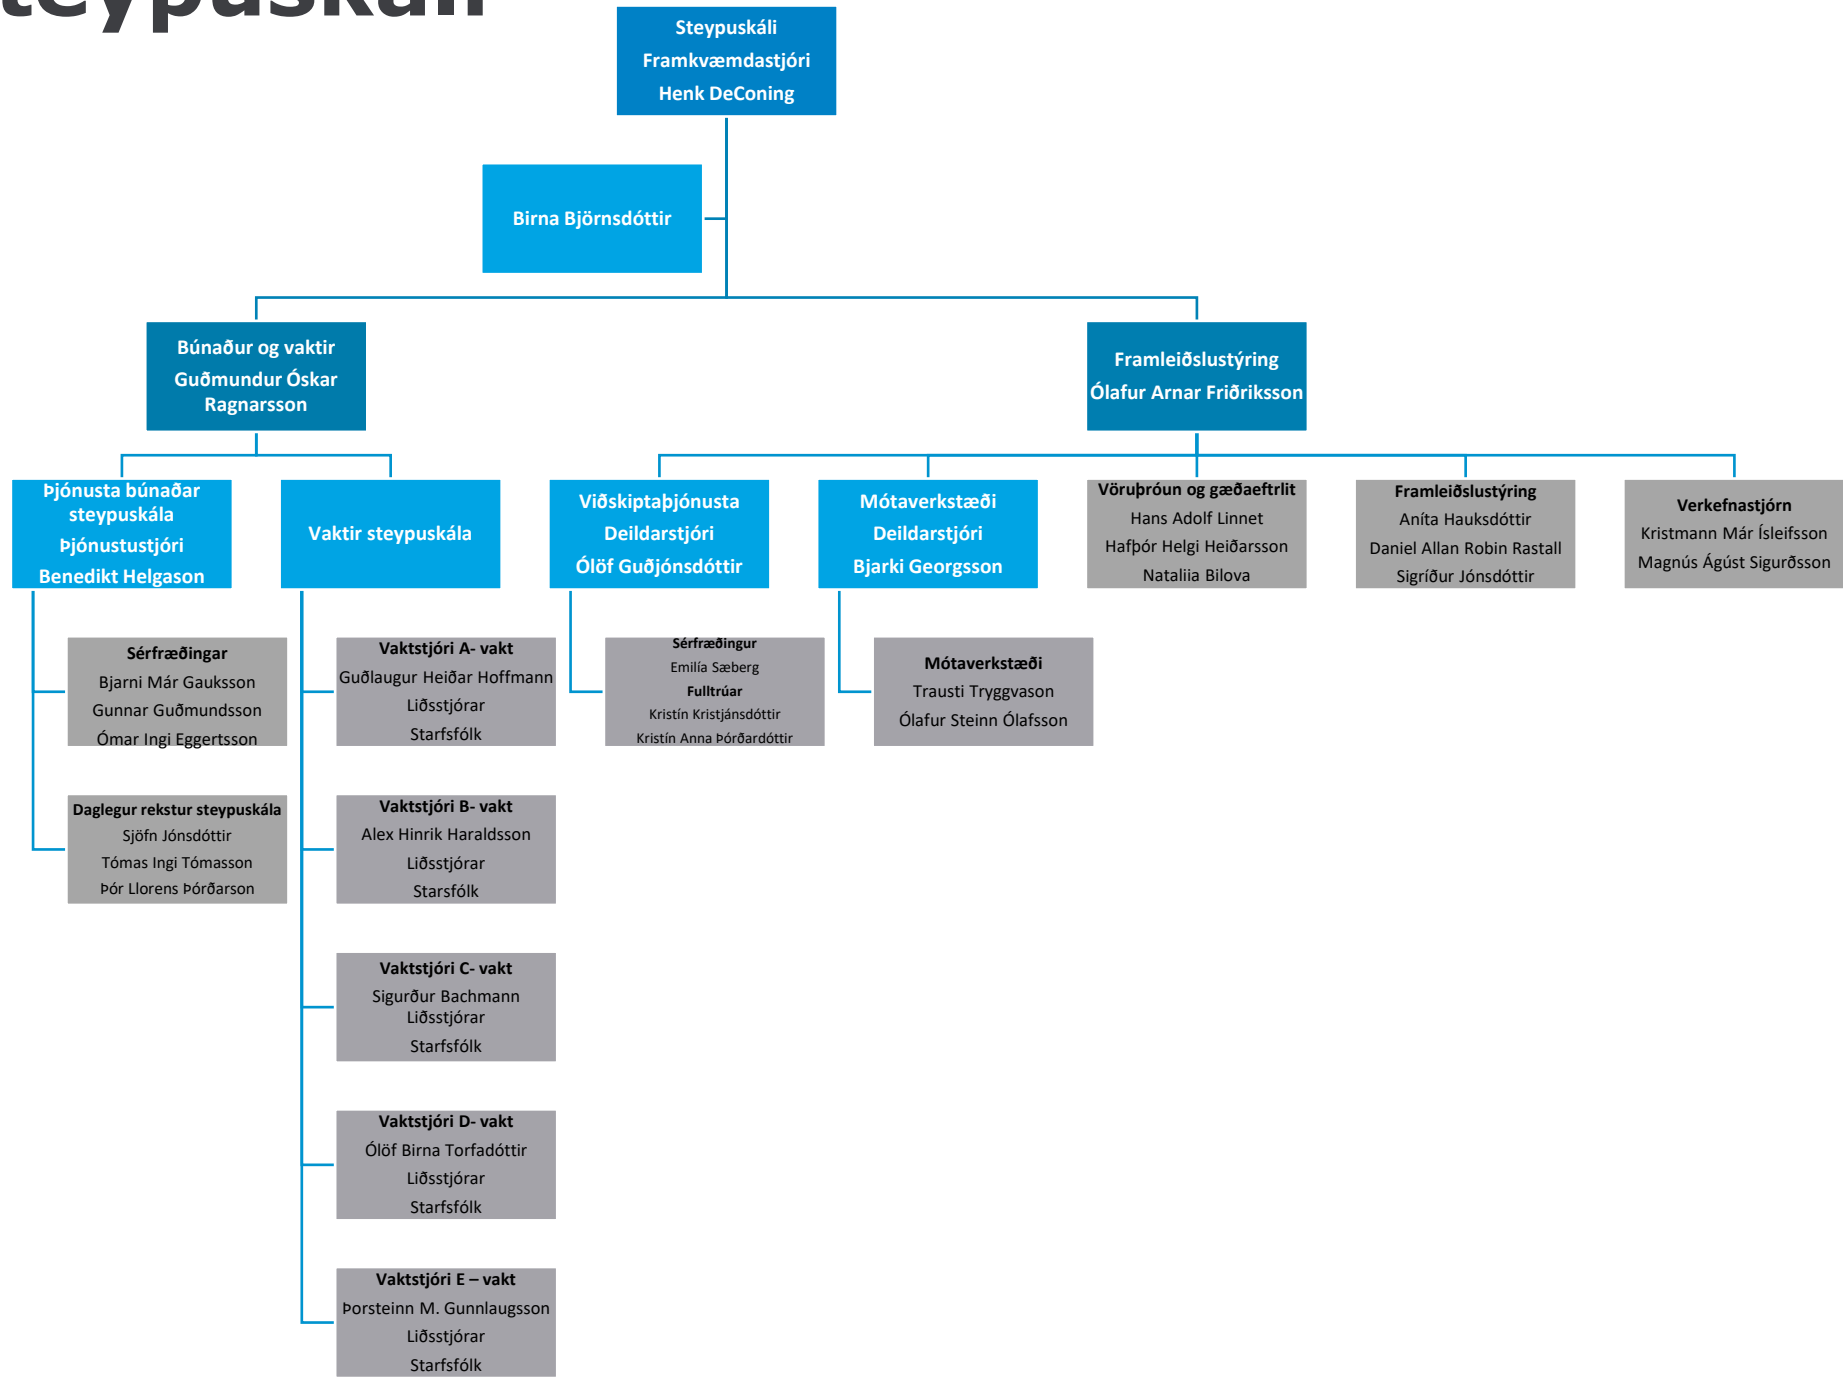

The logo consists of the letters 'NA' in a white, bold, sans-serif font, set against a blue square background.

NORÐURÁL

Norðurál

Skipurit

Desember 2024

Skipurit Norðuráls

Kerskáli

Skautsmiðja

Öryggis-, umhverfis- og umbótasvið

Tæknisvið

Mannauðssvið

Fjármálasvið

Viðskiptaþróun

Samskipti og samfélagsmál