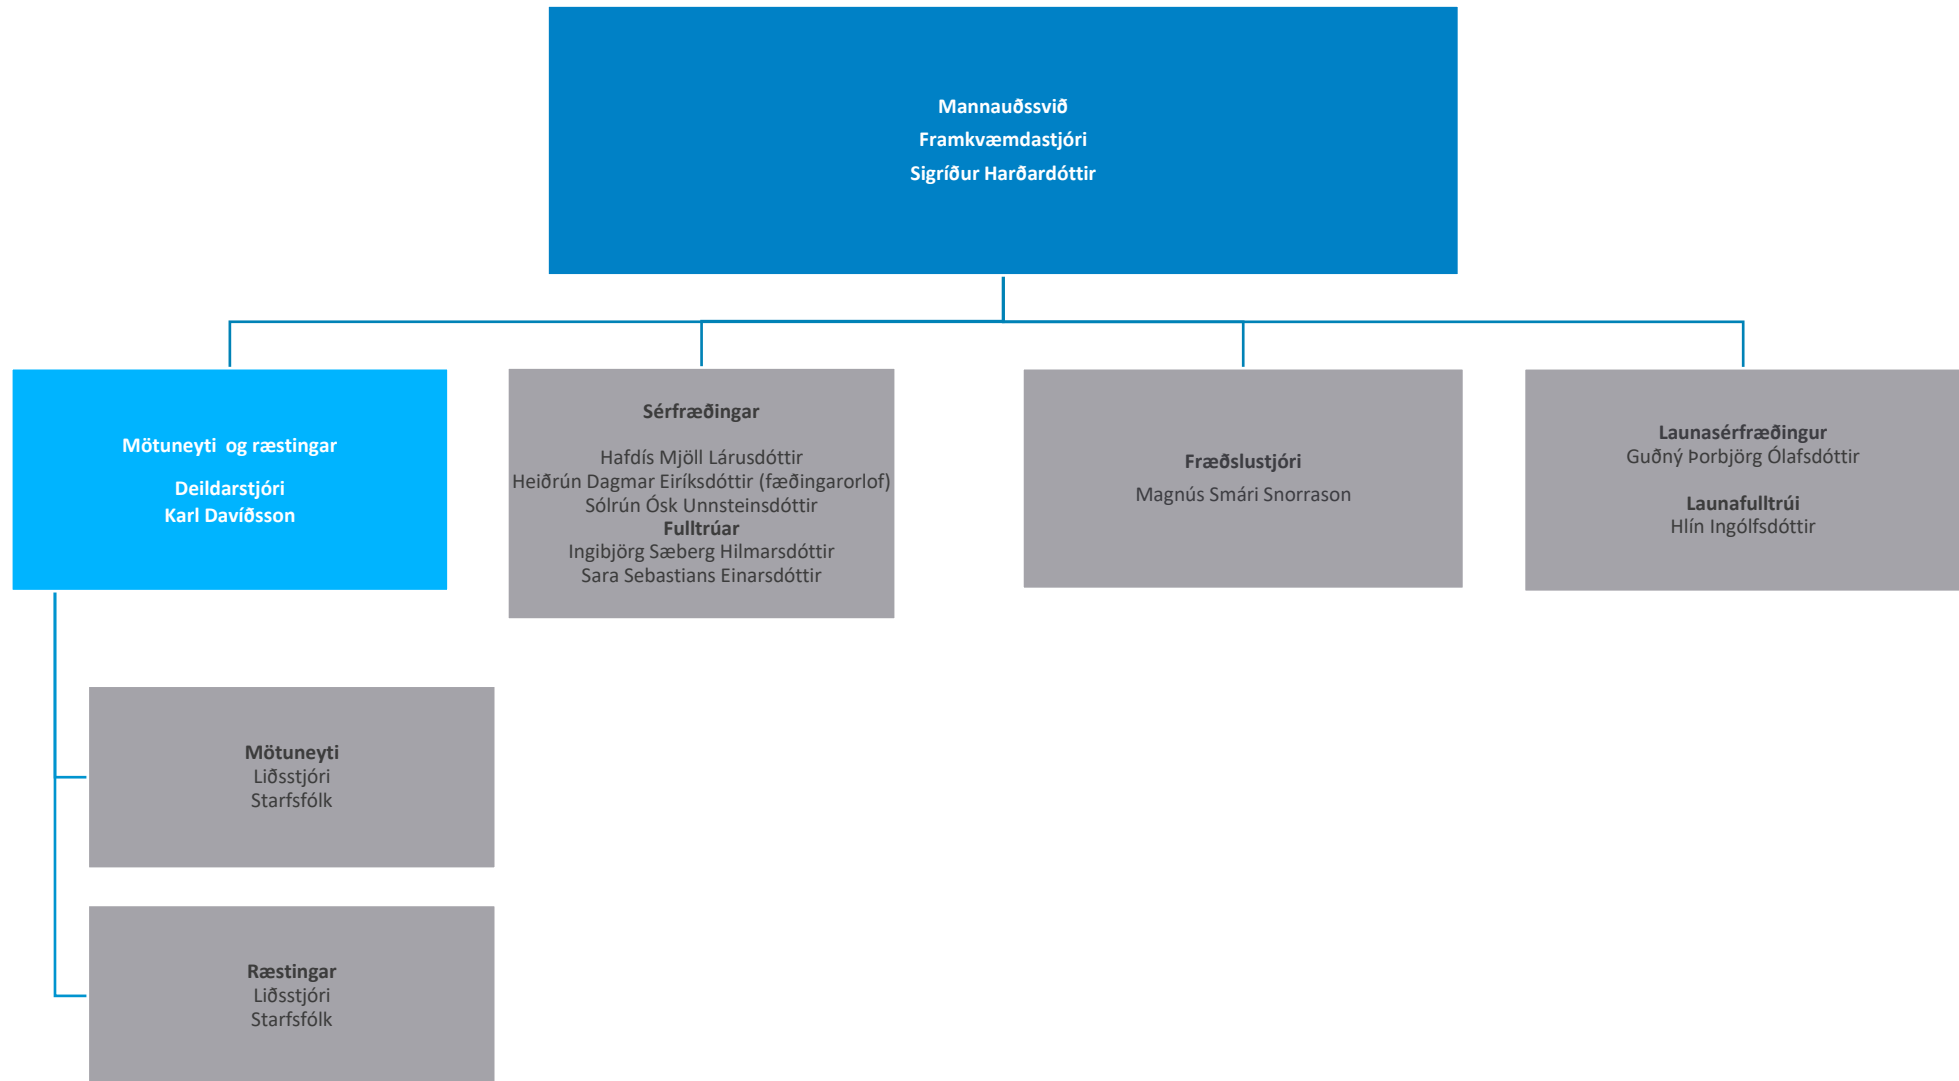

The logo consists of the letters 'NA' in a white, bold, sans-serif font, set against a blue square background.

NORÐURÁL

Norðurál

Skipurit

Desember 2024

Skipurit Norðuráls

Kerskáli

Skautsmiðja

Öryggis-, umhverfis- og umbótasvið

Tæknisvið

Mannauðssvið

Fjármálasvið

Viðskiptaþróun

Samskipti og samfélagsmál