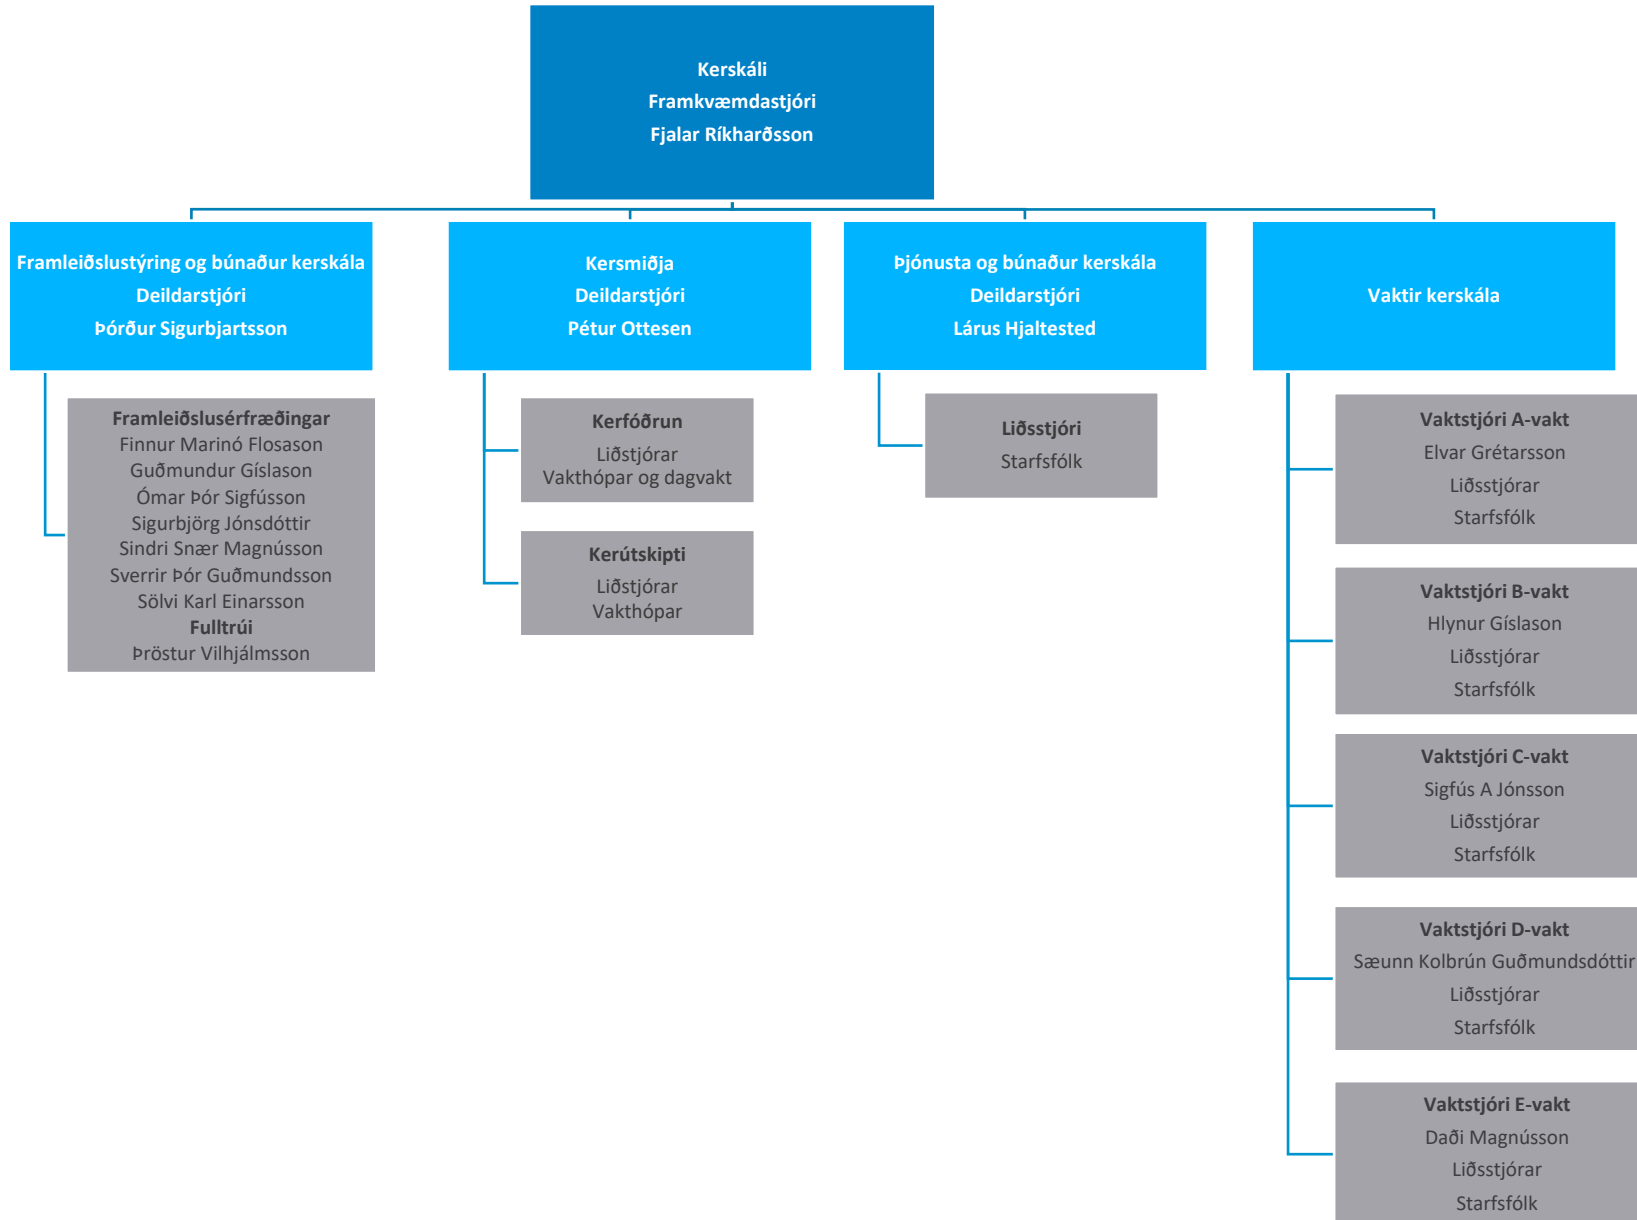

The logo consists of the letters 'NA' in a white, bold, sans-serif font, set against a blue square background.

NORÐURÁL

Norðurál

Skipurit

September 2024

Skipurit Norðuráls

Kerskáli

Steypuskáli

Framleiðslustýring steypuskála

Boltasteypuskáli

Skautsmiðja

Öryggis-, umhverfis- og umbótasvið

Tæknisvið

Mannauðssvið

Fjármálasvið

Viðskiptaþróun

Samskipti og samfélagsmál