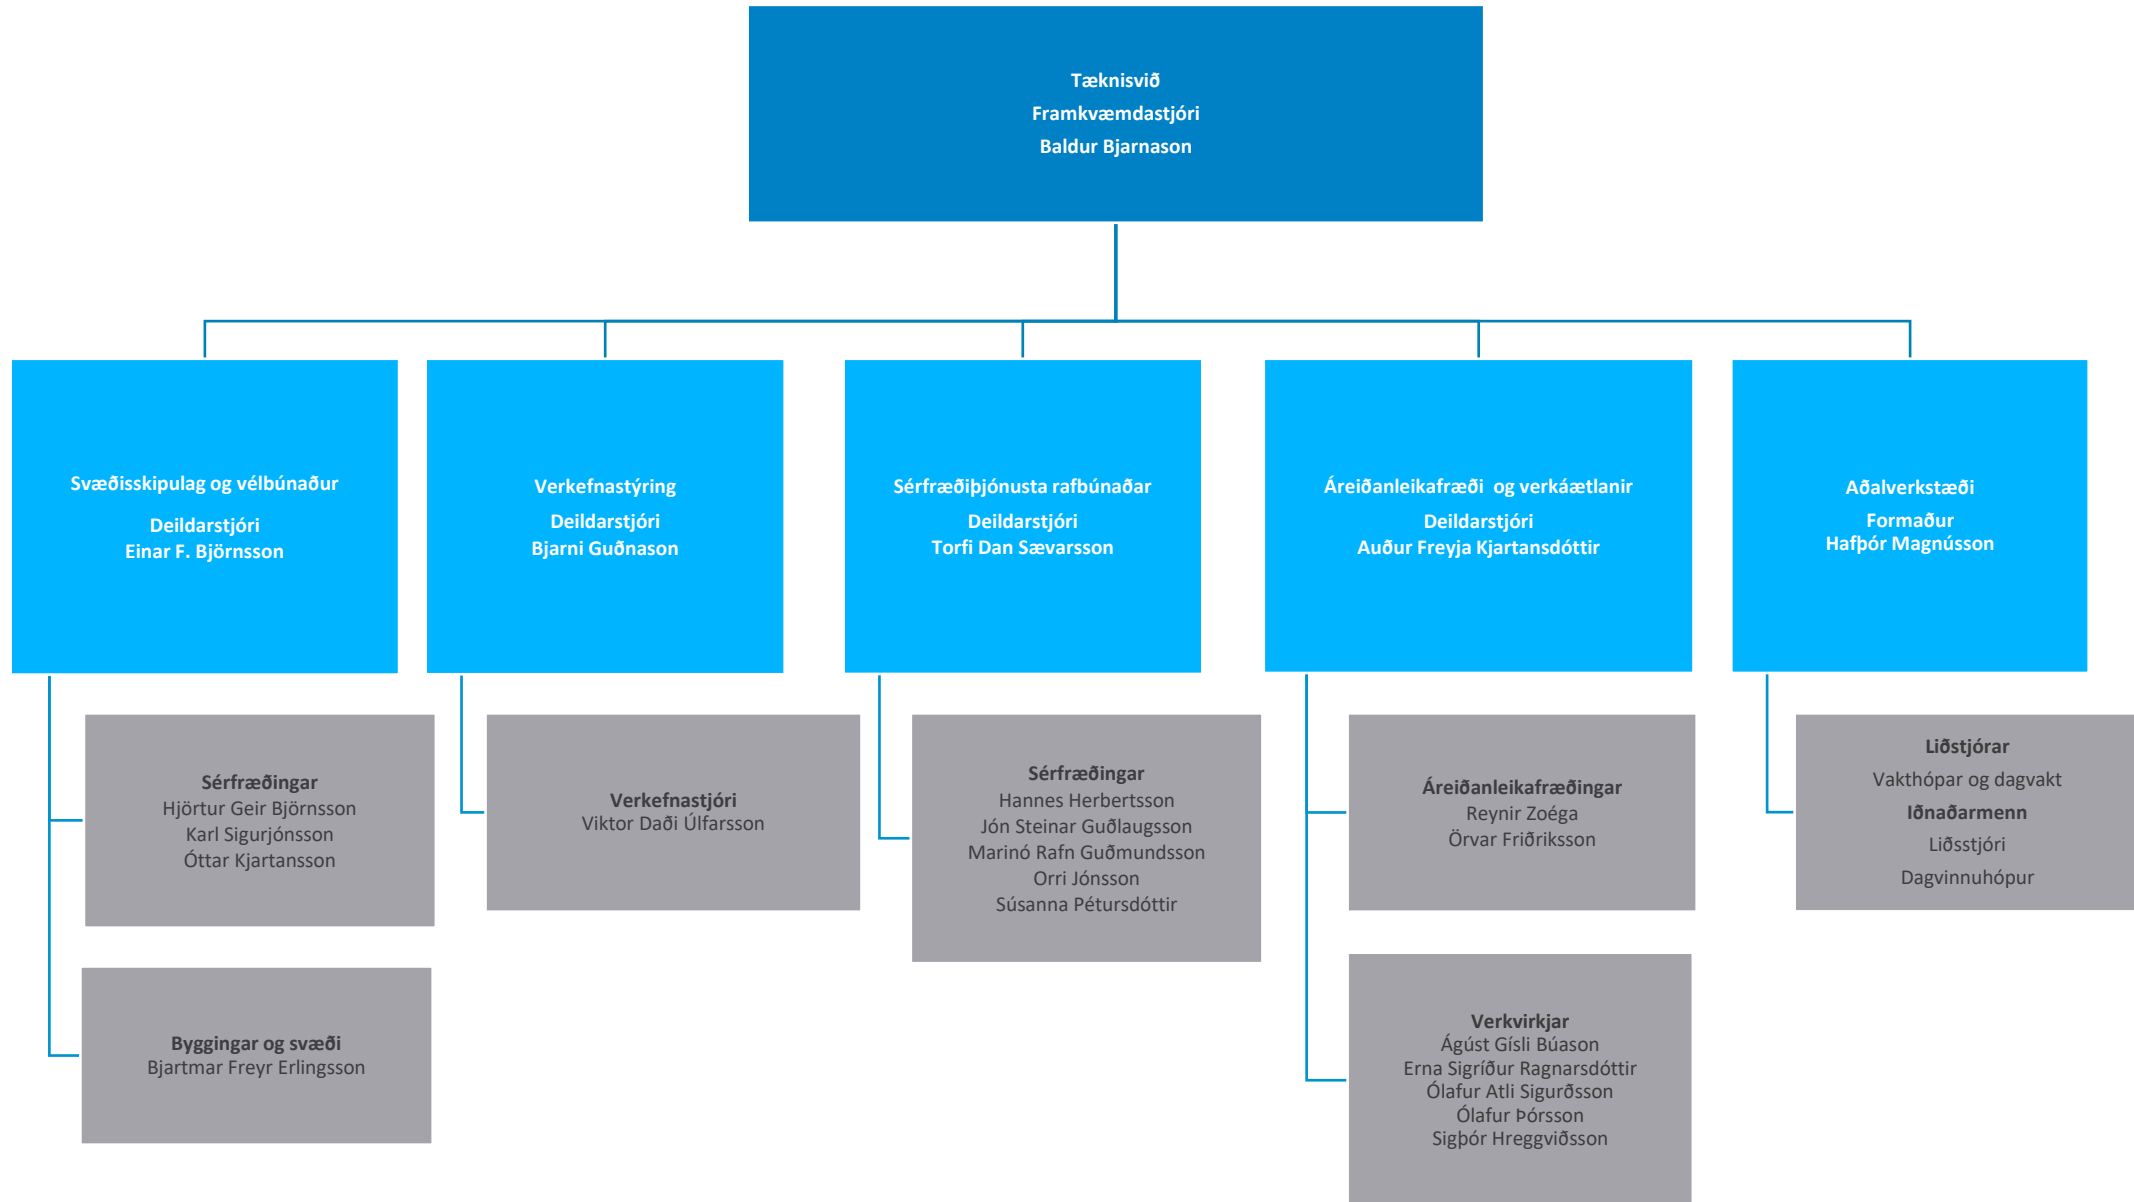

The logo consists of the letters 'NA' in a white, bold, sans-serif font, set against a blue square background.

NORÐURÁL

Norðurál

Skipurit

Júní 2024

Skipurit Norðuráls

Kerskáli

Steypuskáli

Skautsmiðja

Öryggis-, umhverfis- og umbótasvið

Tæknisvið

Mannauðssvið

Fjármálasvið

Viðskiptaþróun

Samskipti og samfélagsmál