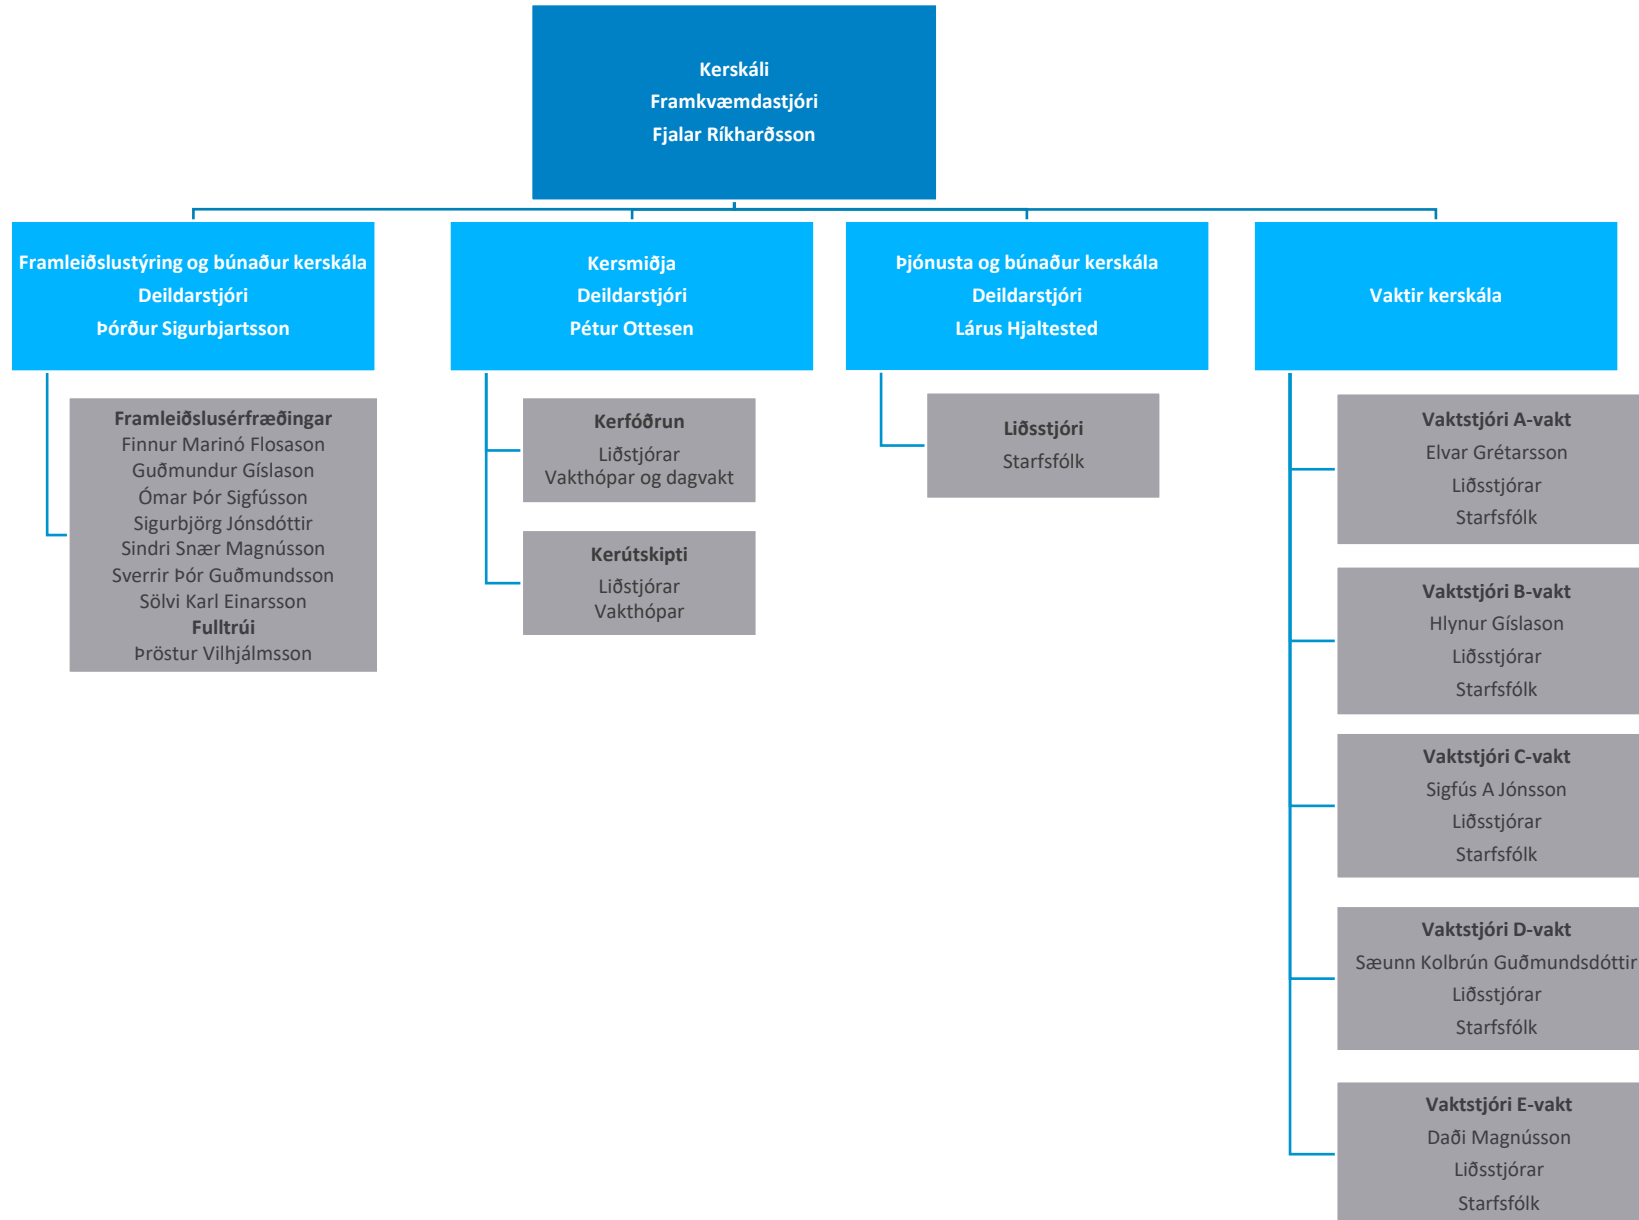

The logo consists of the letters 'NA' in a white, bold, sans-serif font, set against a blue square background.

NORÐURÁL

Norðurál

Skipurit

Júní 2024

Skipurit Norðuráls

Kerskáli

Steypuskáli

Skautsmiðja

Öryggis-, umhverfis- og umbótasvið

Tæknisvið

Mannauðssvið

Fjármálasvið

Viðskiptaþróun

Samskipti og samfélagsmál