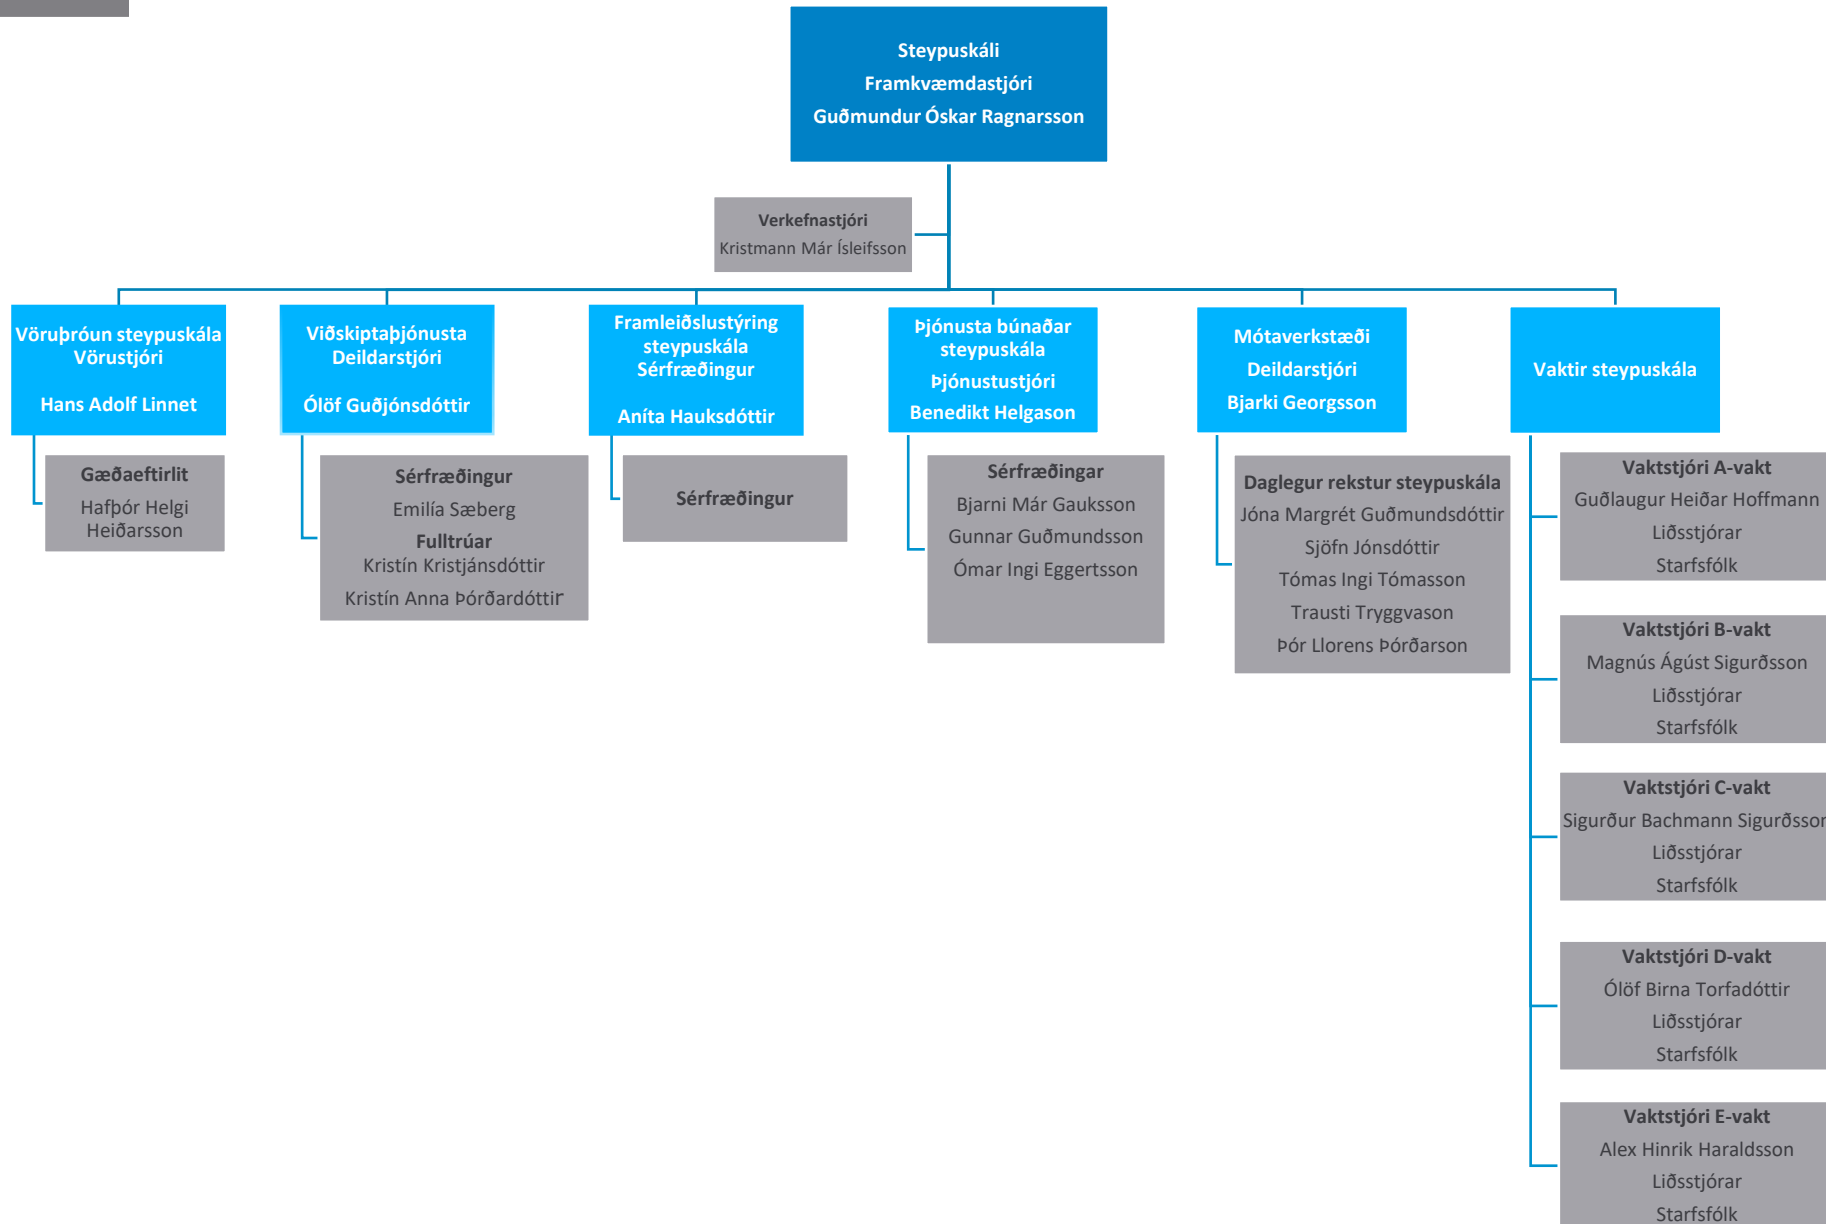

The logo consists of the letters 'NA' in a white, bold, sans-serif font, set against a blue square background.

NORÐURÁL

Norðurál

Skipurit

Júní 2024

Skipurit Norðuráls

Kerskáli

Steypuskáli

Skautsmiðja

Öryggis-, umhverfis- og umbótasvið

Tæknisvið

Mannauðssvið

Fjármálasvið

Viðskiptaþróun

Samskipti og samfélagsmál