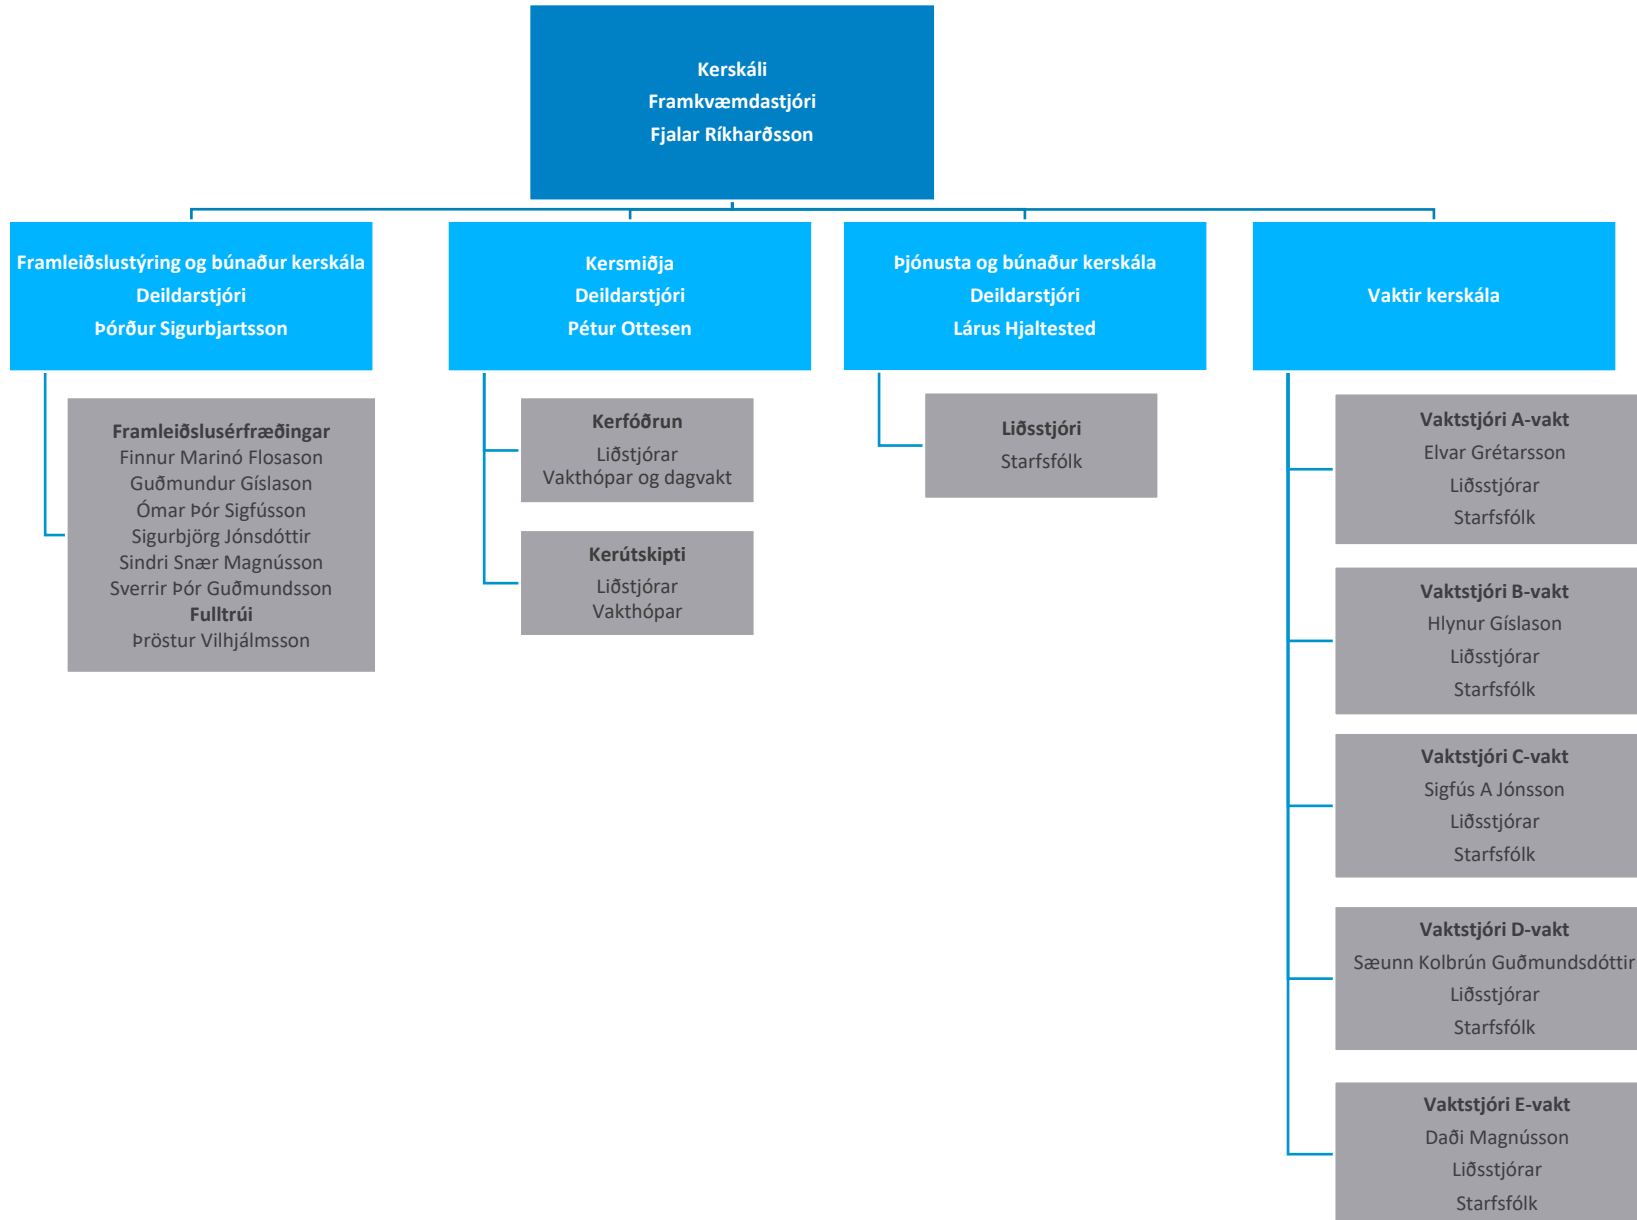

The logo consists of the letters 'NA' in a white, bold, sans-serif font, set against a blue square background.

NORÐURÁL

Norðurál

Skipurit

31. janúar 2024

Skipurit Norðuráls

Kerskáli

Steypuskáli

Skautsmiðja

Öryggis-, umhverfis- og umbótasvið

Tæknisvið

Mannauðssvið

Fjármálasvið

Viðskiptaþróun

Samskipti og samfélagsmál