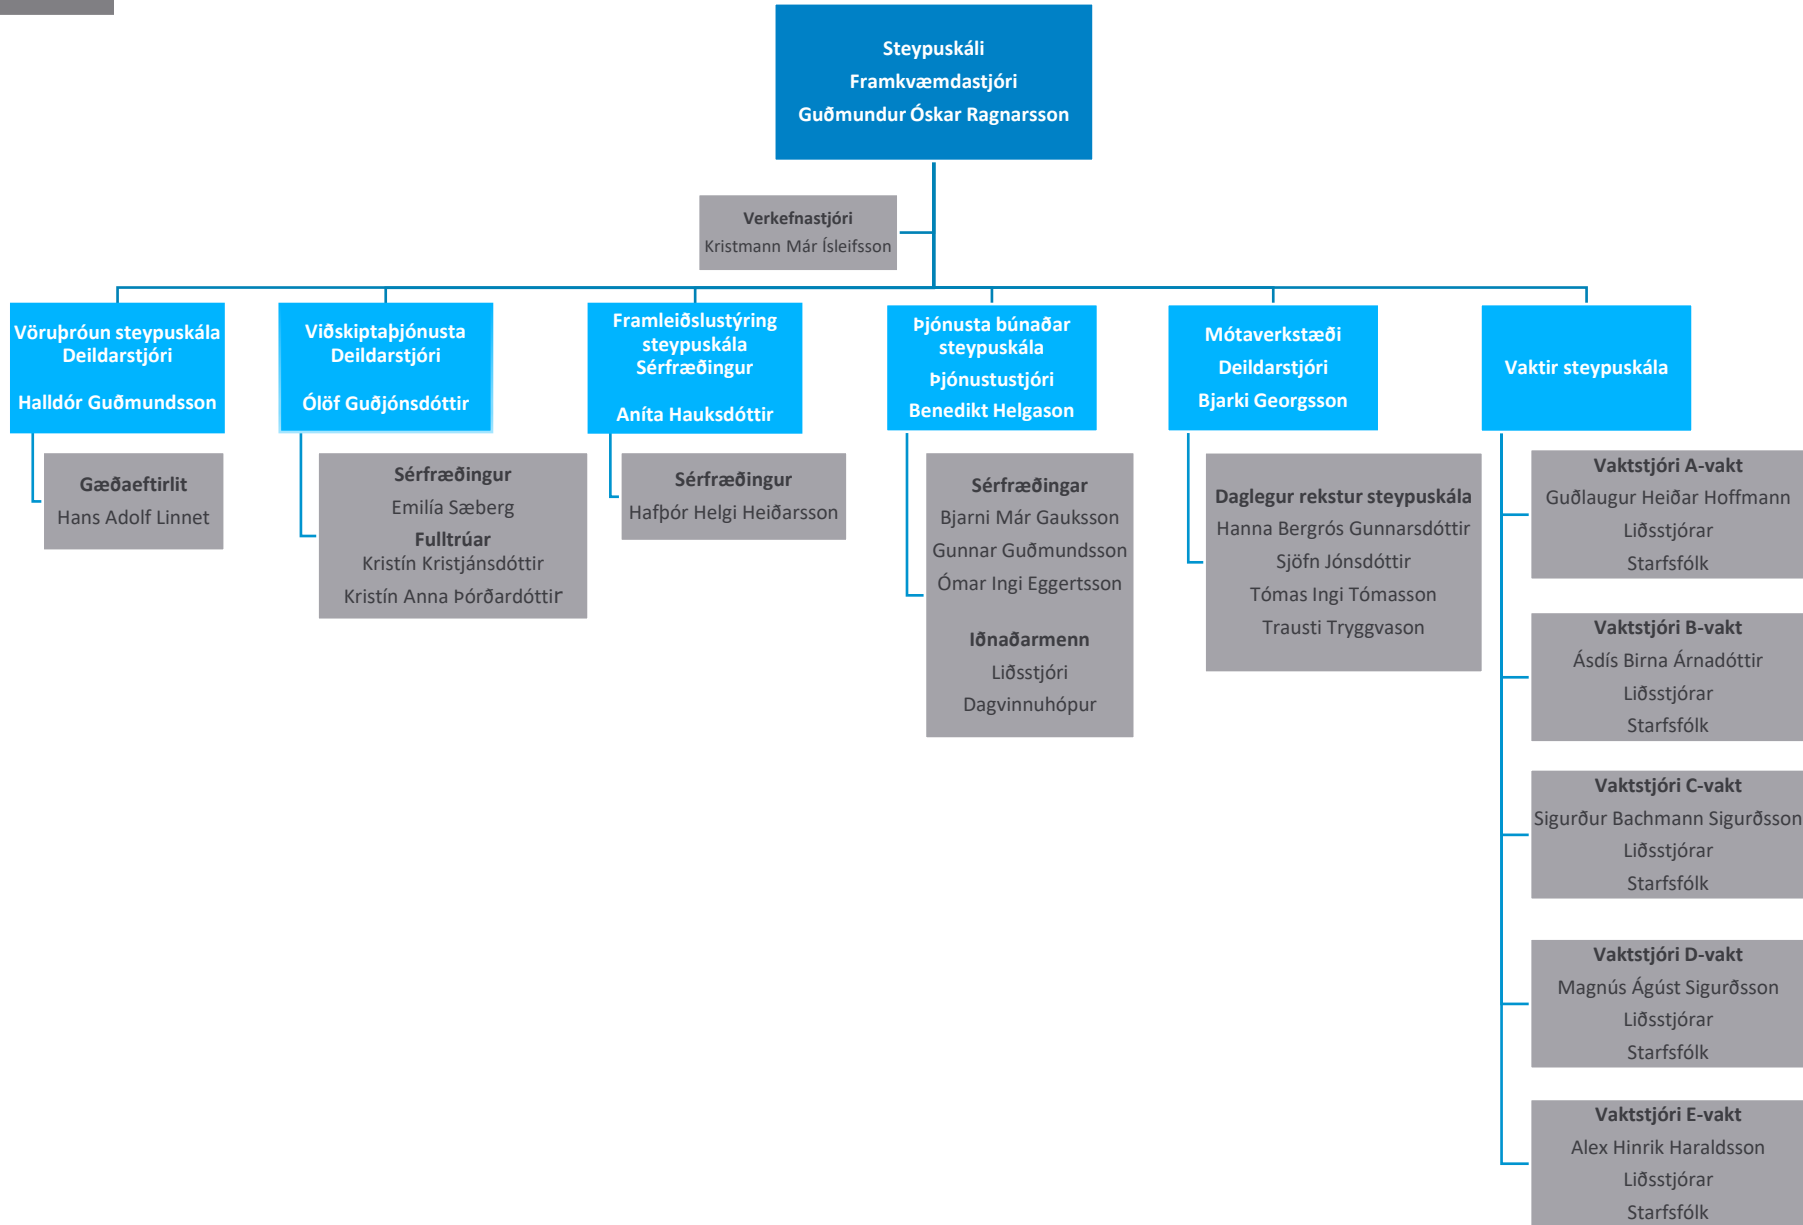

The logo consists of the letters 'NA' in a white, bold, sans-serif font, set against a blue square background.

NORÐURÁL

Norðurál

Skipurit

31. janúar 2024

Skipurit Norðuráls

Kerskáli

Steypuskáli

Skautsmiðja

Öryggis-, umhverfis- og umbótasvið

Tæknisvið

Mannauðssvið

Fjármálasvið

Viðskiptaþróun

Samskipti og samfélagsmál