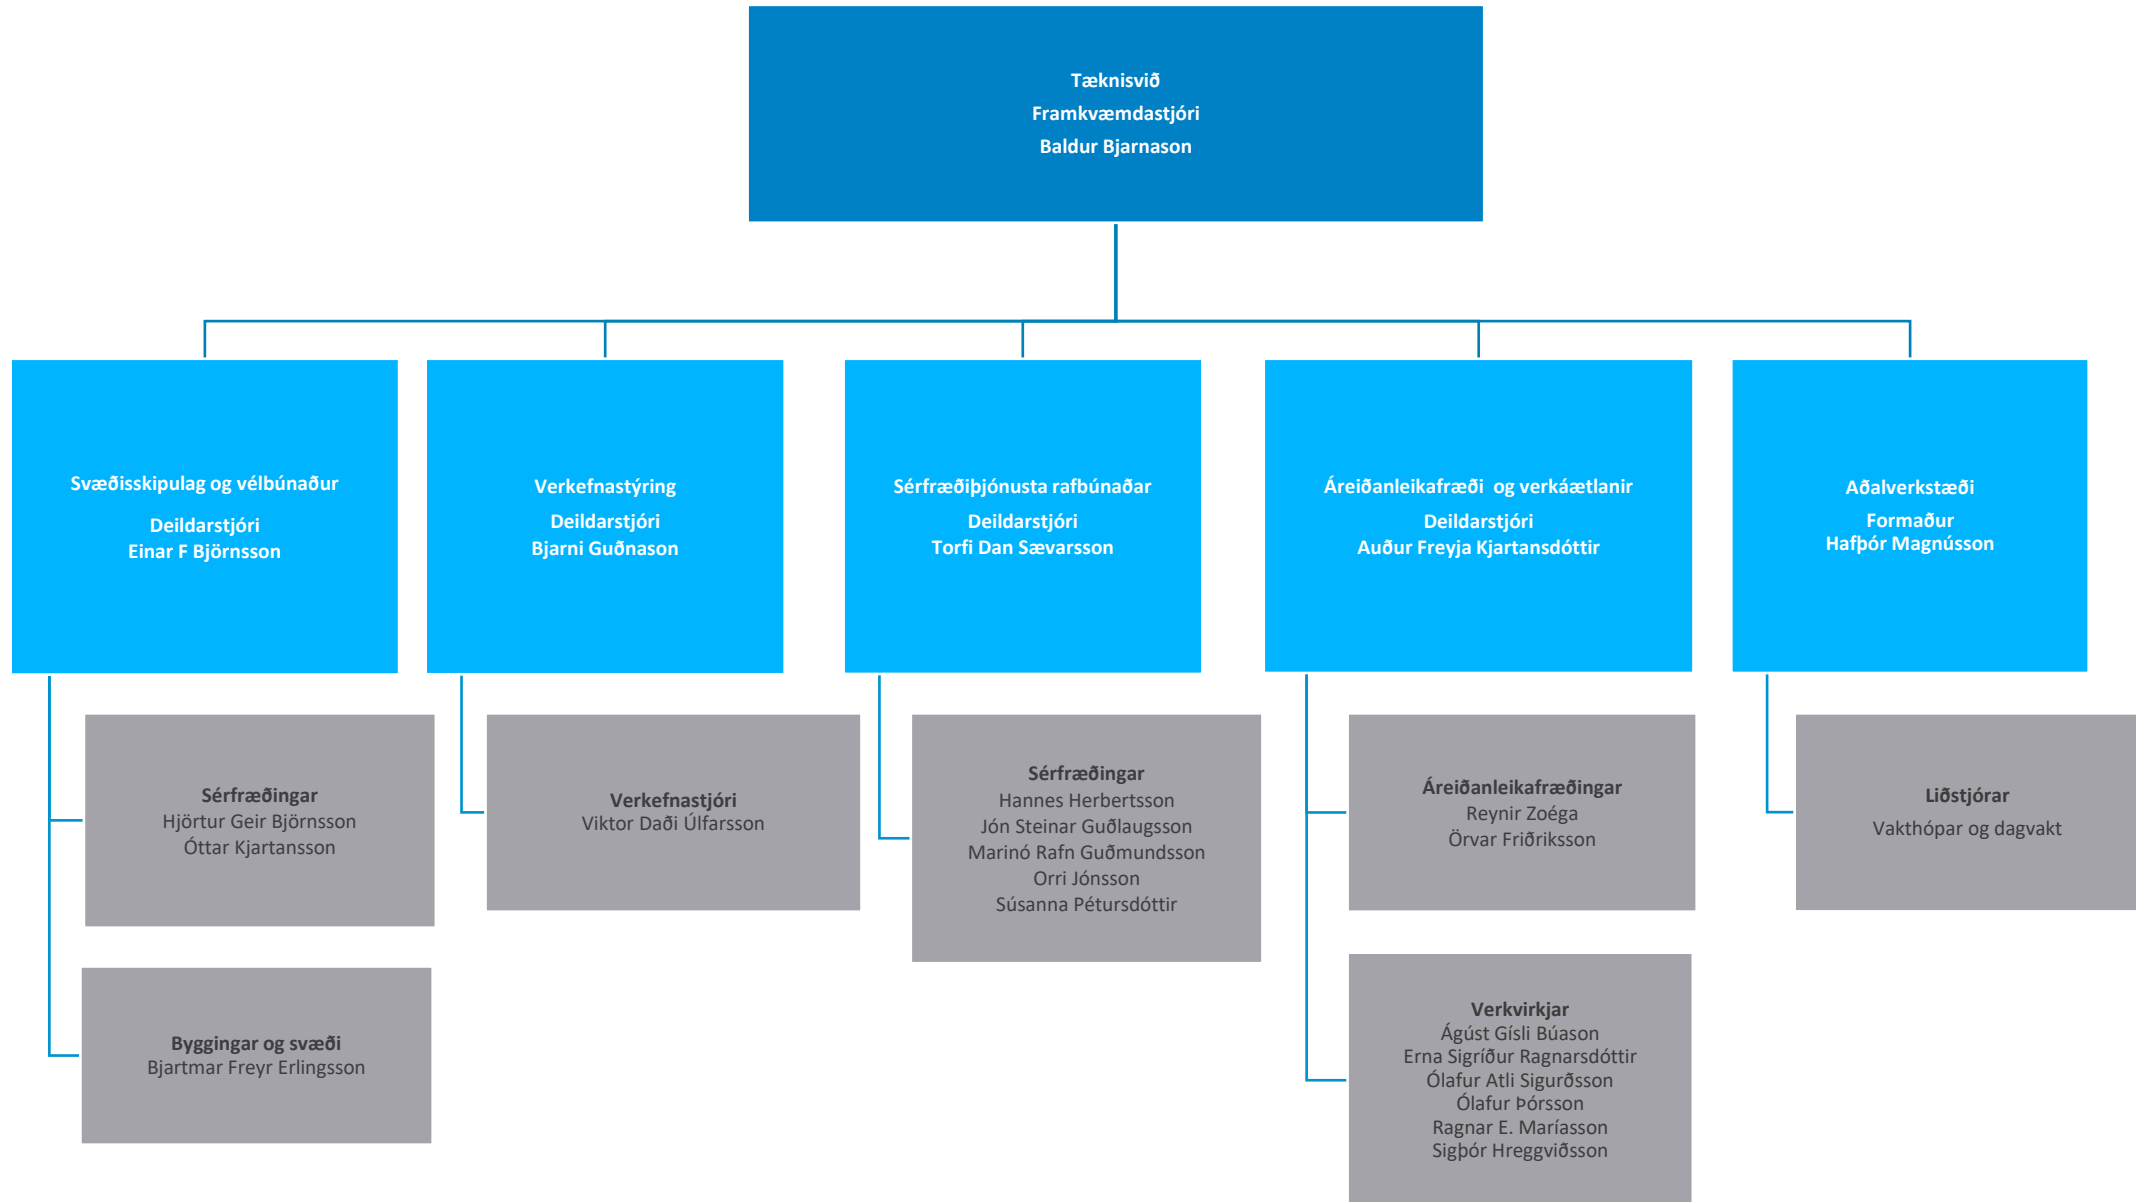

The logo consists of the letters 'NA' in a white, bold, sans-serif font, set against a blue square background.

NORÐURÁL

Norðurál

Skipurit

31. janúar 2024

Skipurit Norðuráls

Kerskáli

Steypuskáli

Skautsmiðja

Öryggis-, umhverfis- og umbótasvið

Tæknisvið

Mannauðssvið

Fjármálasvið

Viðskiptaþróun

Samskipti og samfélagsmál