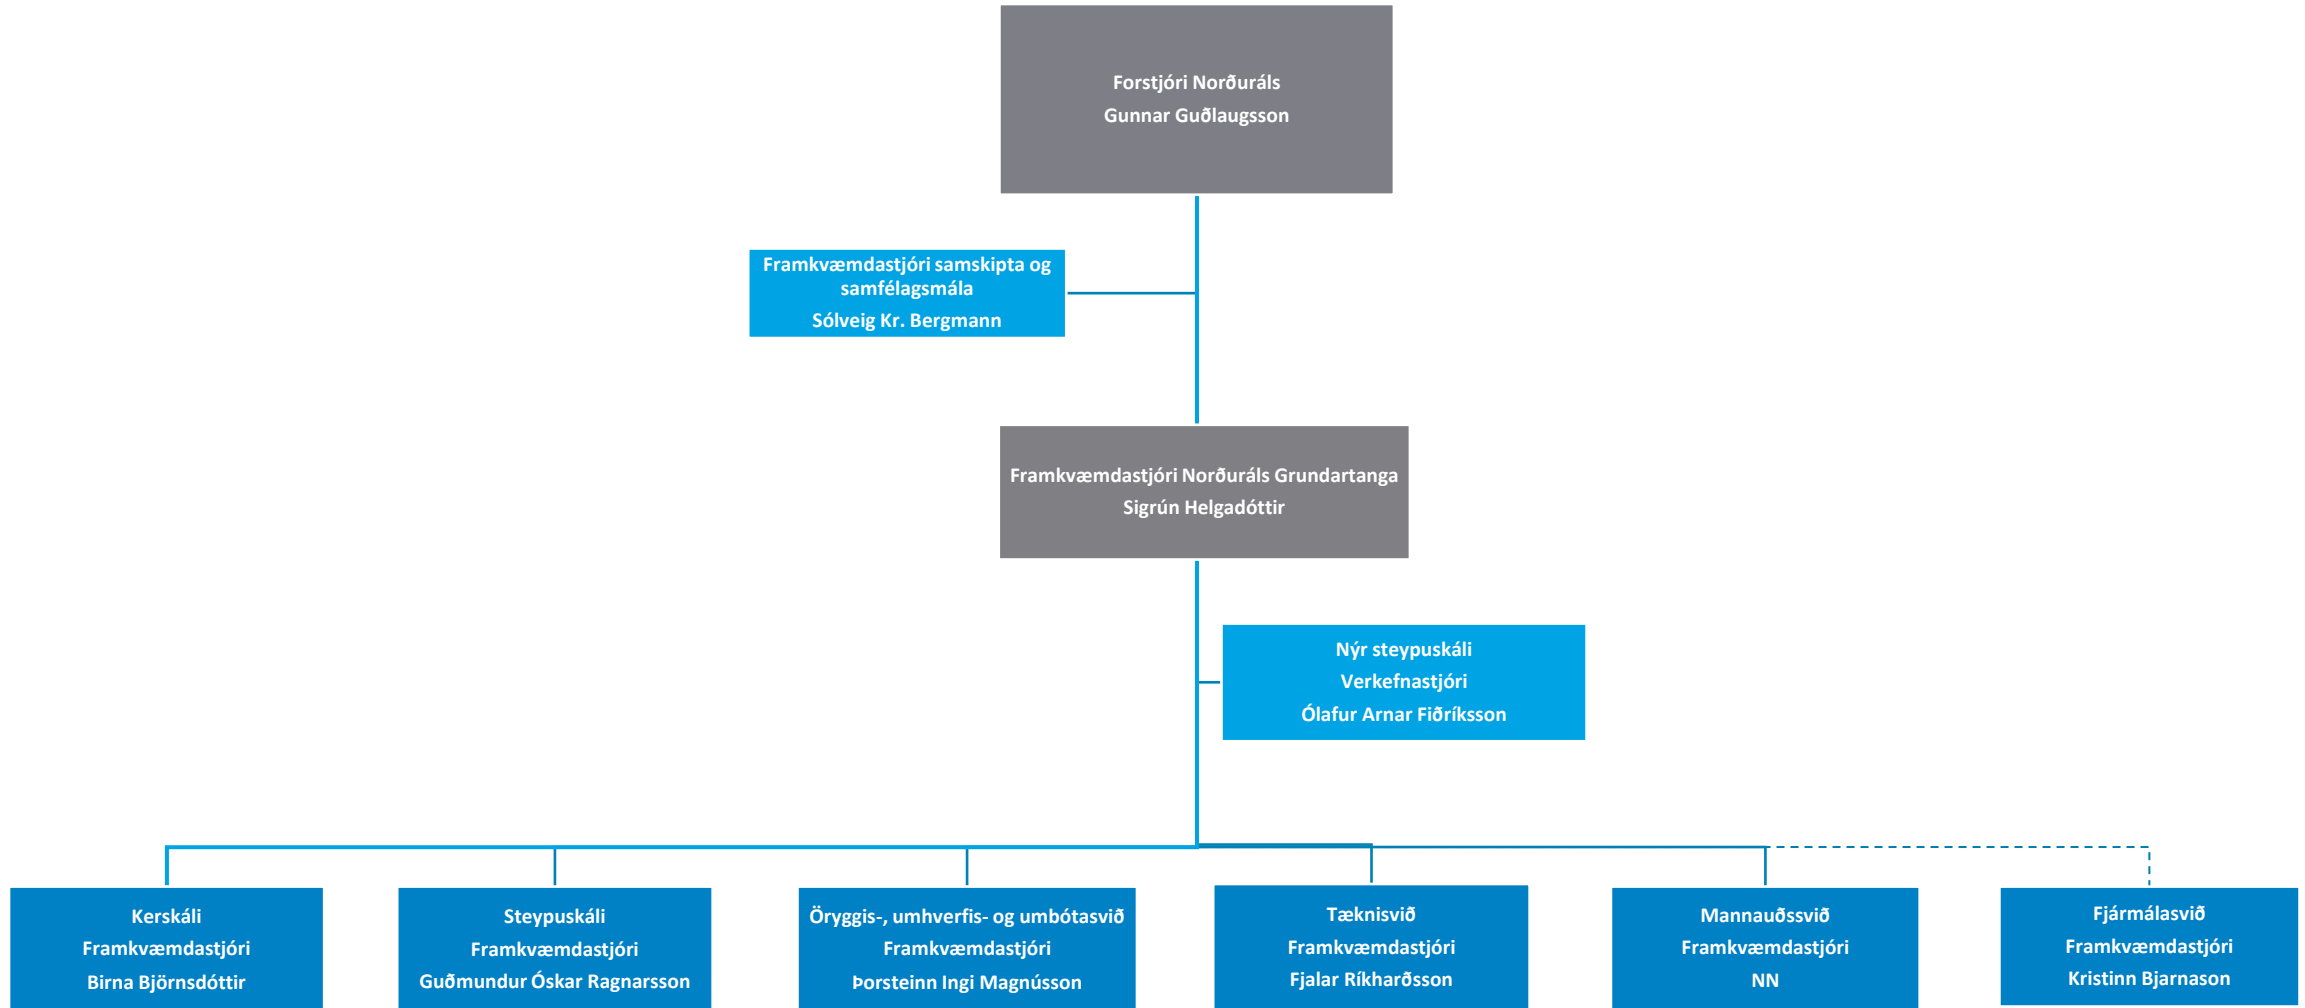

The logo consists of the letters 'NA' in a white, bold, sans-serif font, set against a blue square background.

NORÐURÁL

Norðurál

Skipurit

1. júlí 2023

Skipurit Norðuráls

Kerskáli

Steypuskáli

Öryggis-, umhverfis- og umbótasvið

Tæknisvið

Mannauðssvið

Fjármálasvið

Viðskiptaþróun

Samskipti og samfélagsmál