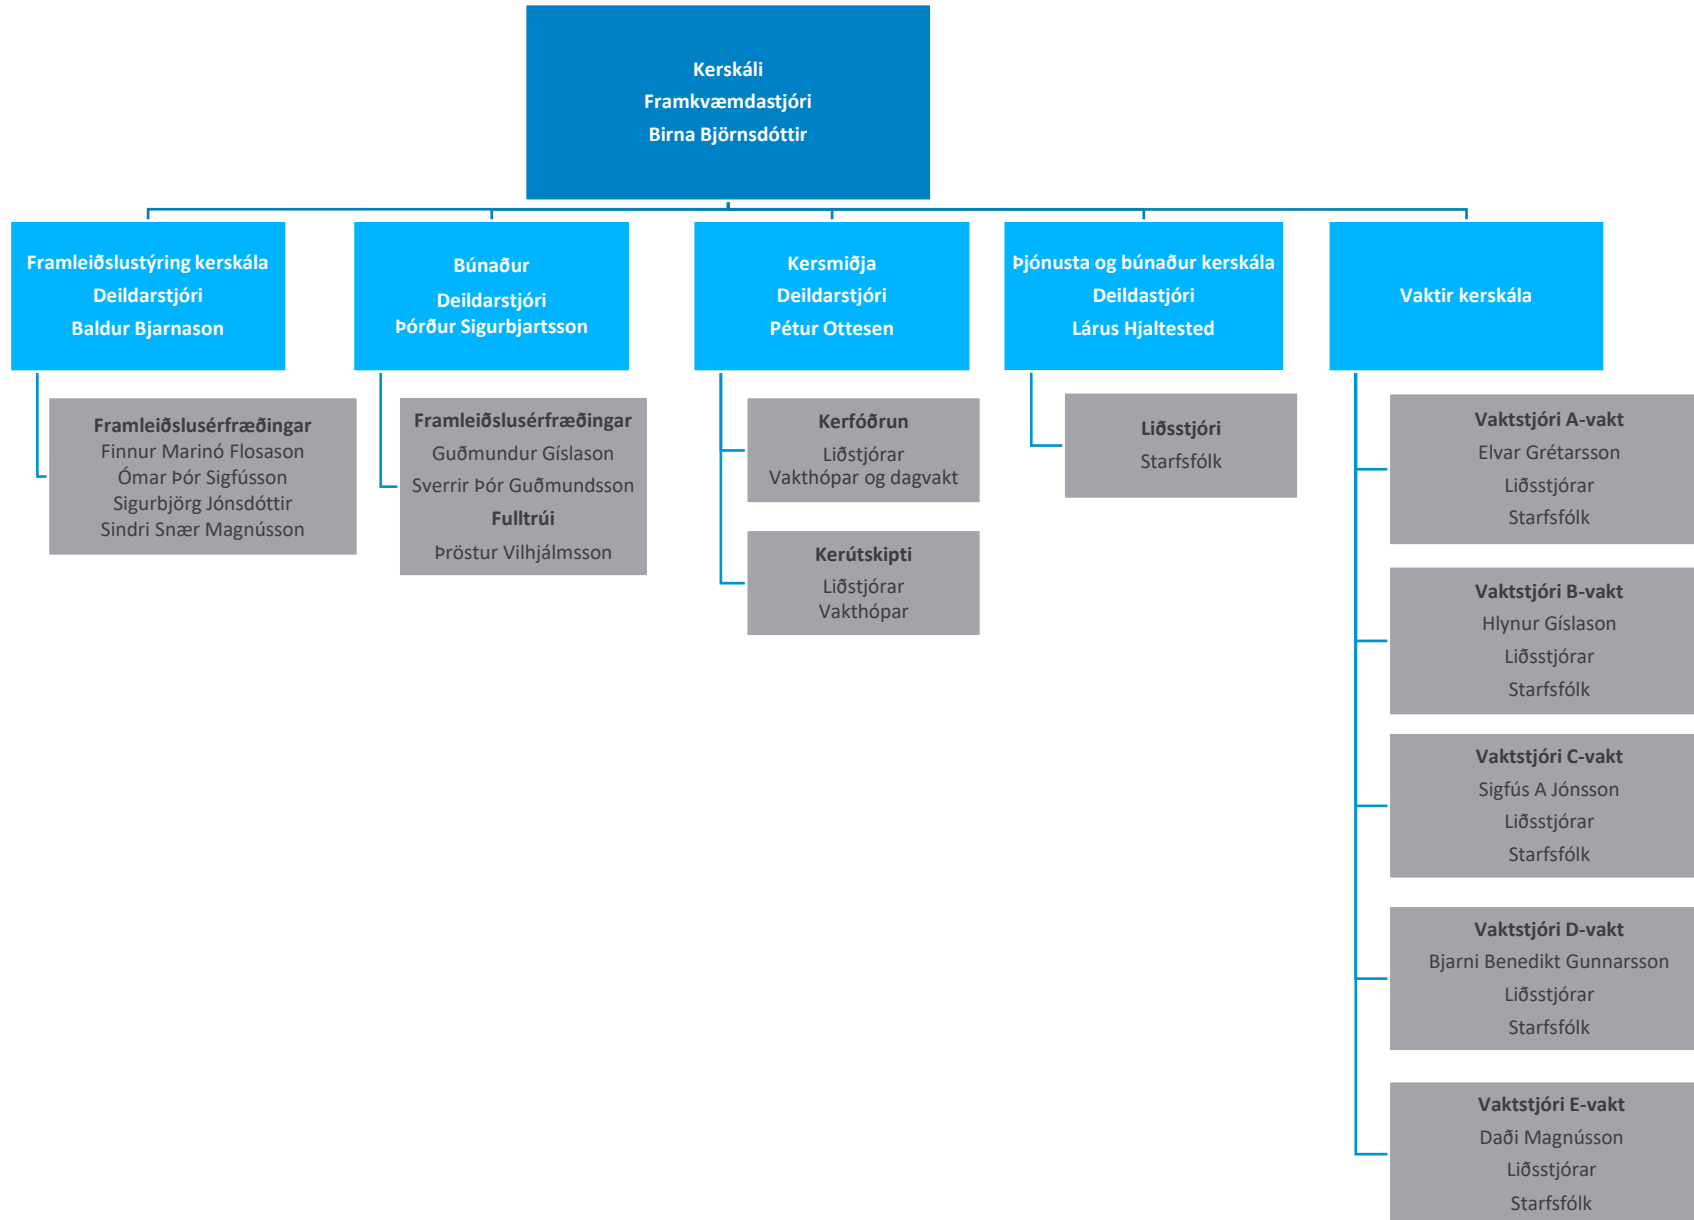

The logo consists of the letters 'NA' in a white, bold, sans-serif font, set against a blue square background.

NORÐURÁL

Norðurál

Skipurit

1. júlí 2023

Skipurit Norðuráls

Kerskáli

Steypuskáli

Öryggis-, umhverfis- og umbótasvið

Tæknisvið

Mannauðssvið

Fjármálasvið

Viðskiptaþróun

Samskipti og samfélagsmál