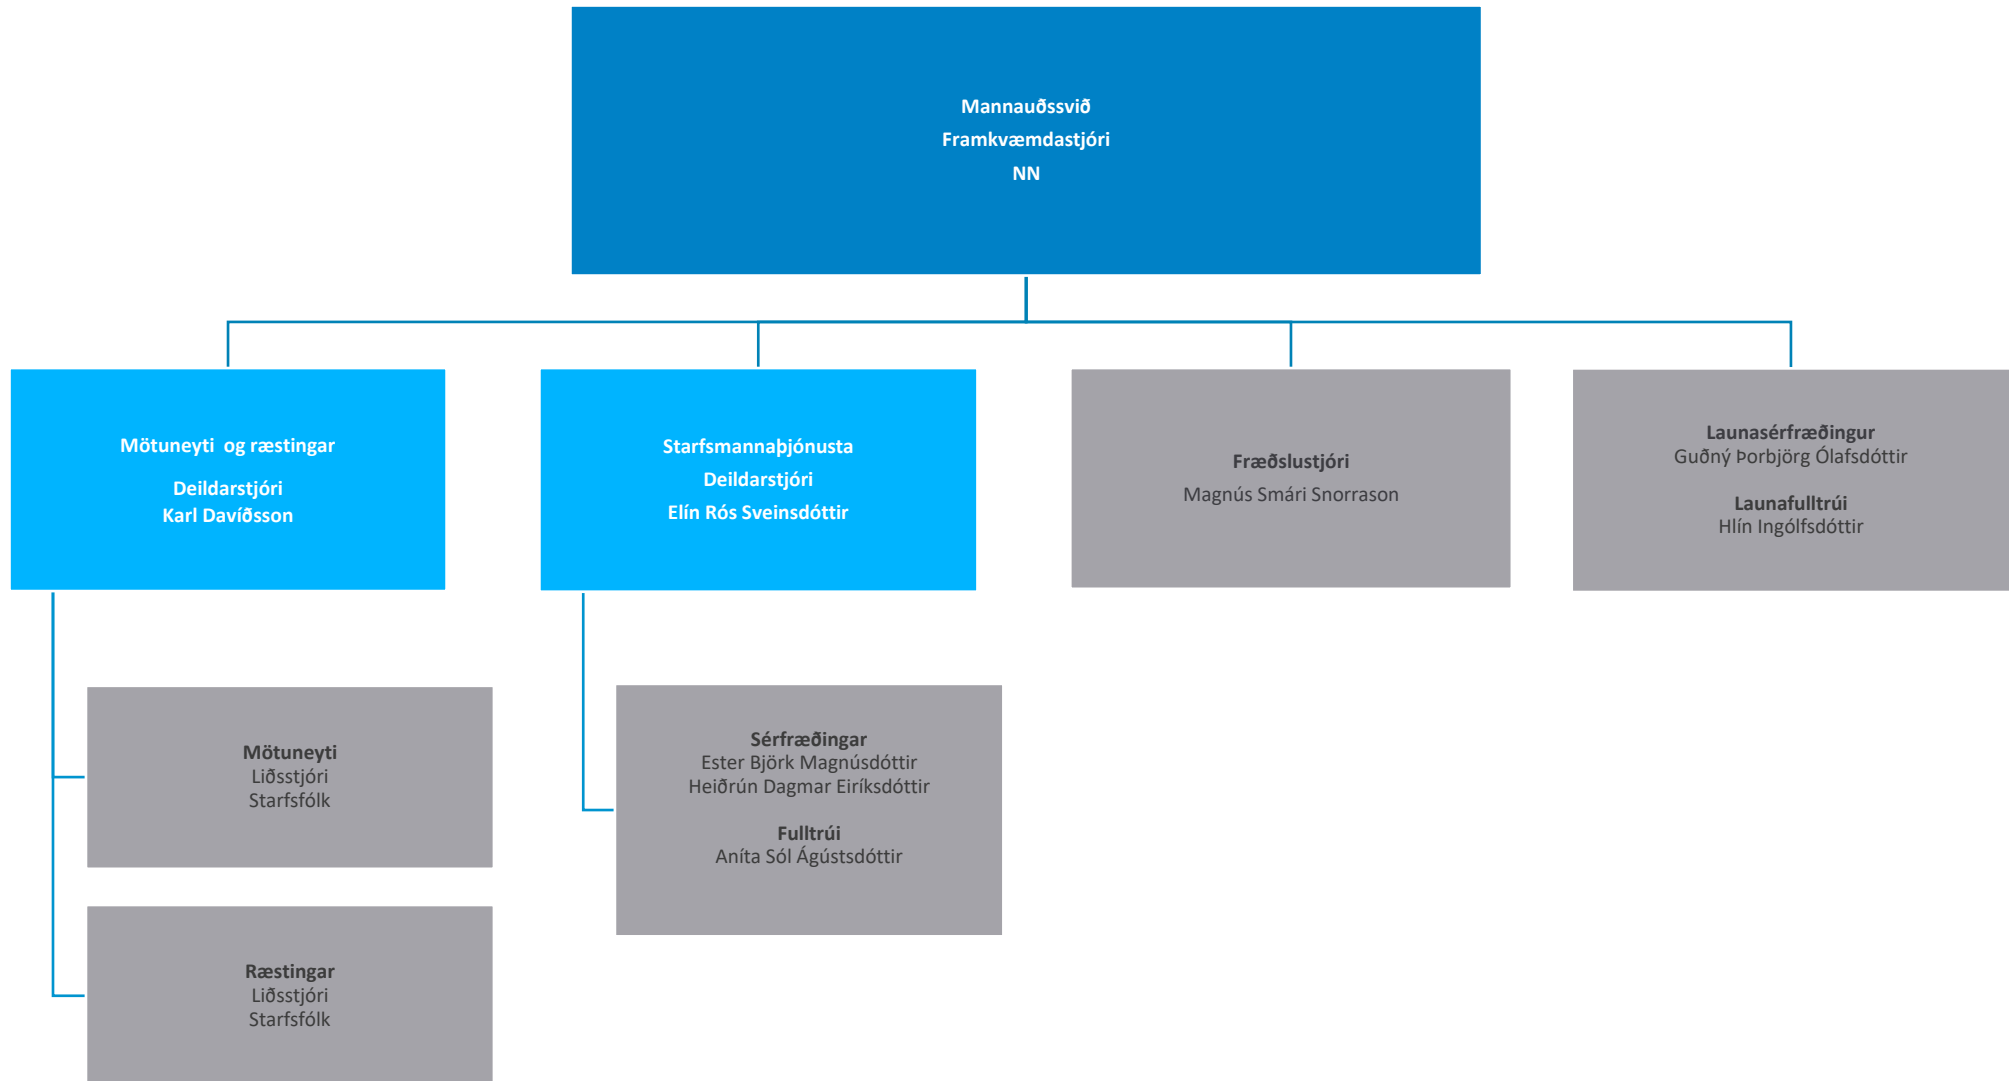

The logo consists of the letters 'NA' in a white, bold, sans-serif font, set against a blue square background.

NORÐURÁL

Norðurál

Skipurit

1. júlí 2023

Skipurit Norðuráls

Kerskáli

Steypuskáli

Öryggis-, umhverfis- og umbótasvið

Tæknisvið

Mannauðssvið

Fjármálasvið

Viðskiptaþróun

Samskipti og samfélagsmál