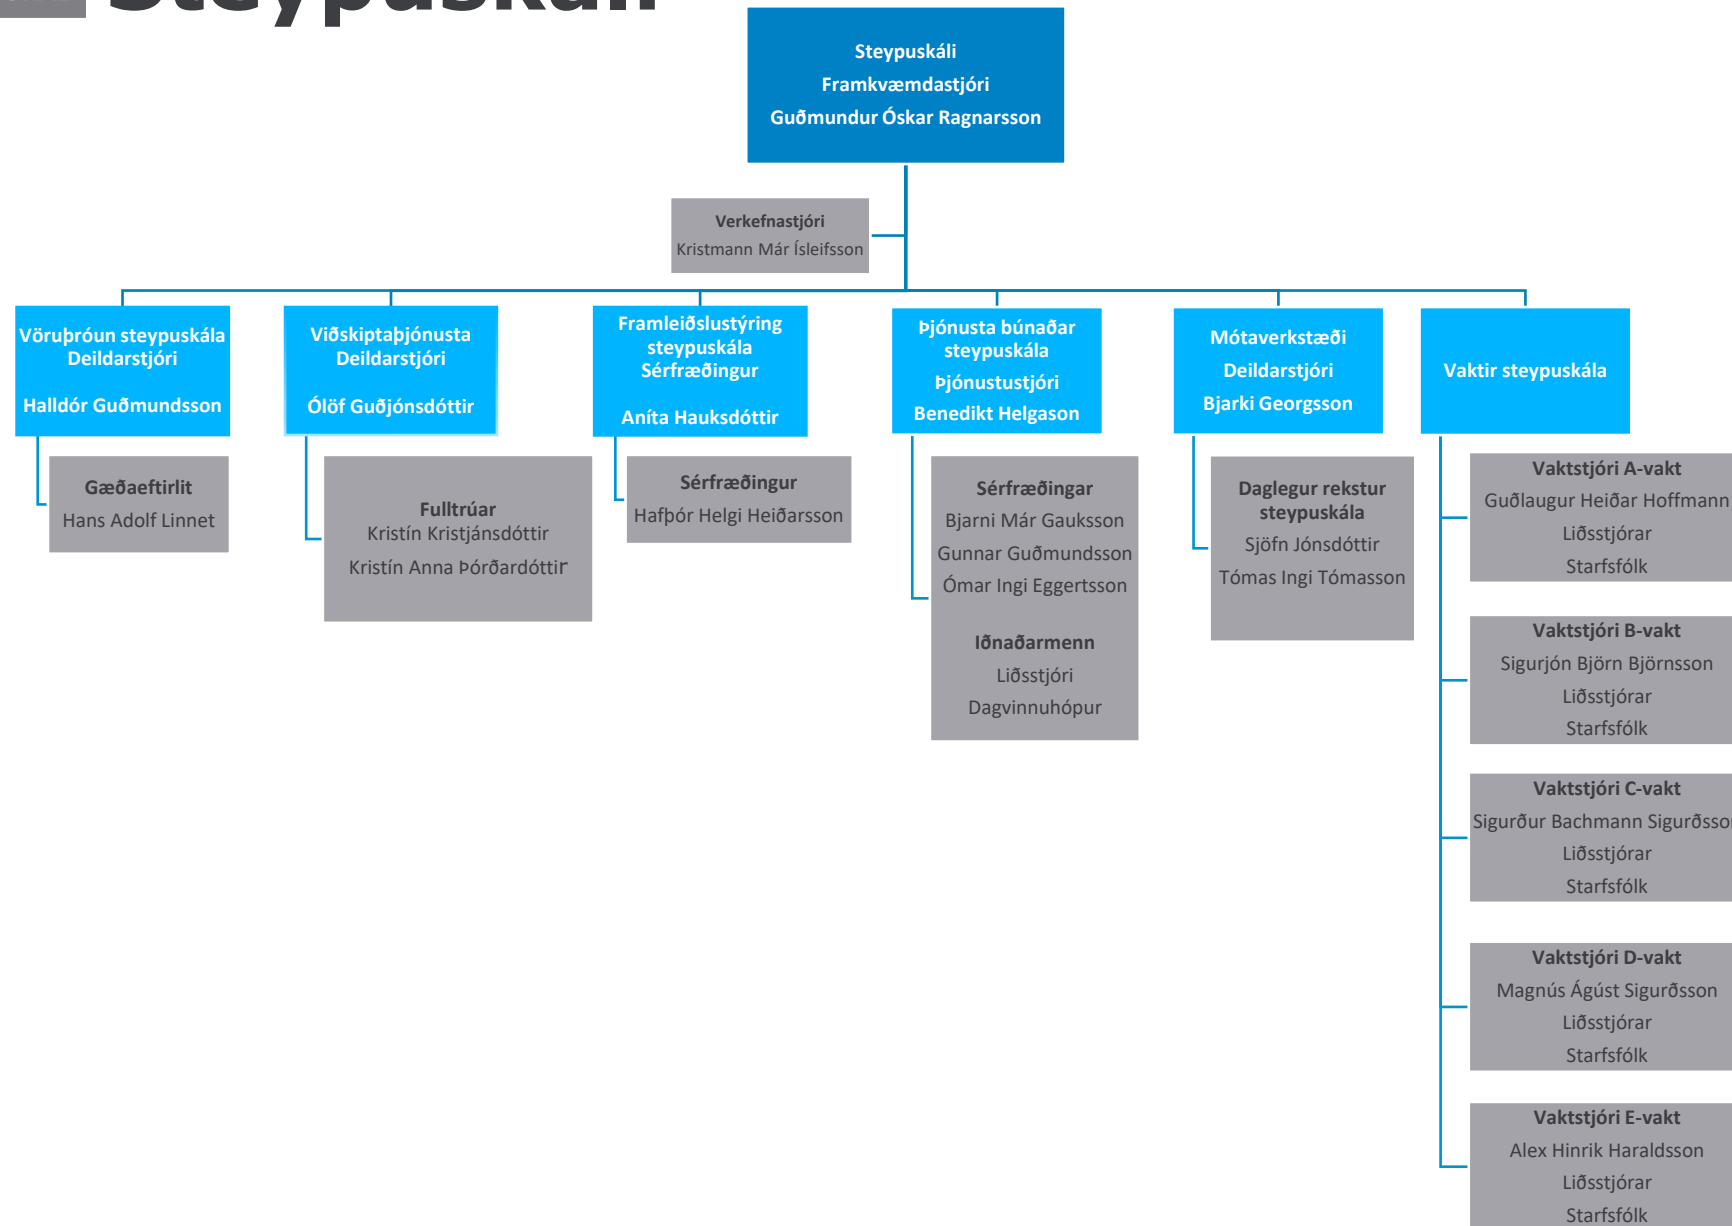

The logo consists of the letters 'NA' in a white, bold, sans-serif font, set against a blue square background.

NORÐURÁL

Norðurál

Skipurit

1. júlí 2023

Skipurit Norðuráls

Kerskáli

Steypuskáli

Öryggis-, umhverfis- og umbótasvið

Tæknisvið

Mannauðssvið

Fjármálasvið

Viðskiptaþróun

Samskipti og samfélagsmál