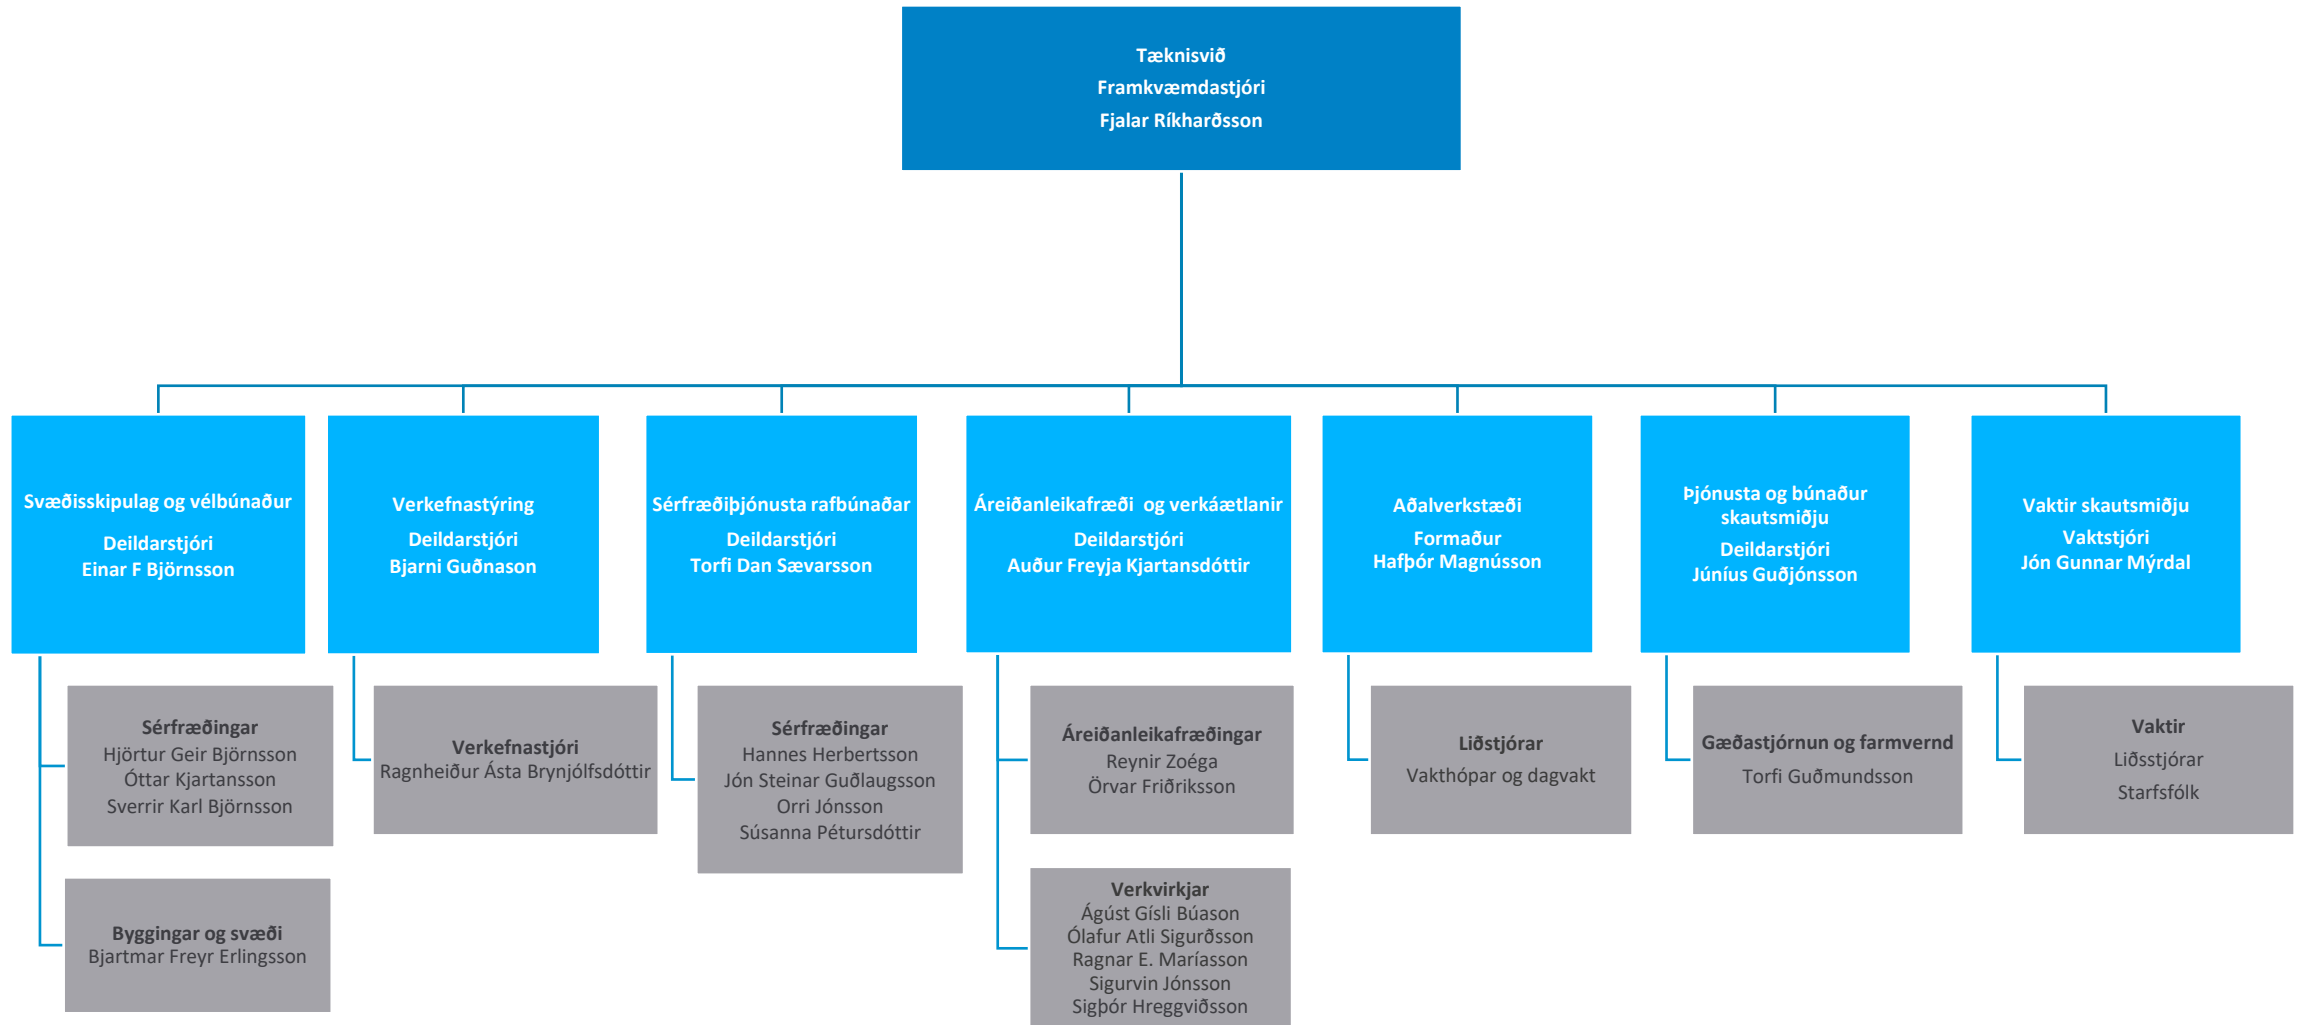

The logo consists of the letters 'NA' in a white, bold, sans-serif font, set against a blue square background.

NORÐURÁL

Norðurál

Skipurit

1. júlí 2023

Skipurit Norðuráls

Kerskáli

Steypuskáli

Öryggis-, umhverfis- og umbótasvið

Tæknisvið

Mannauðssvið

Fjármálasvið

Viðskiptaþróun

Samskipti og samfélagsmál