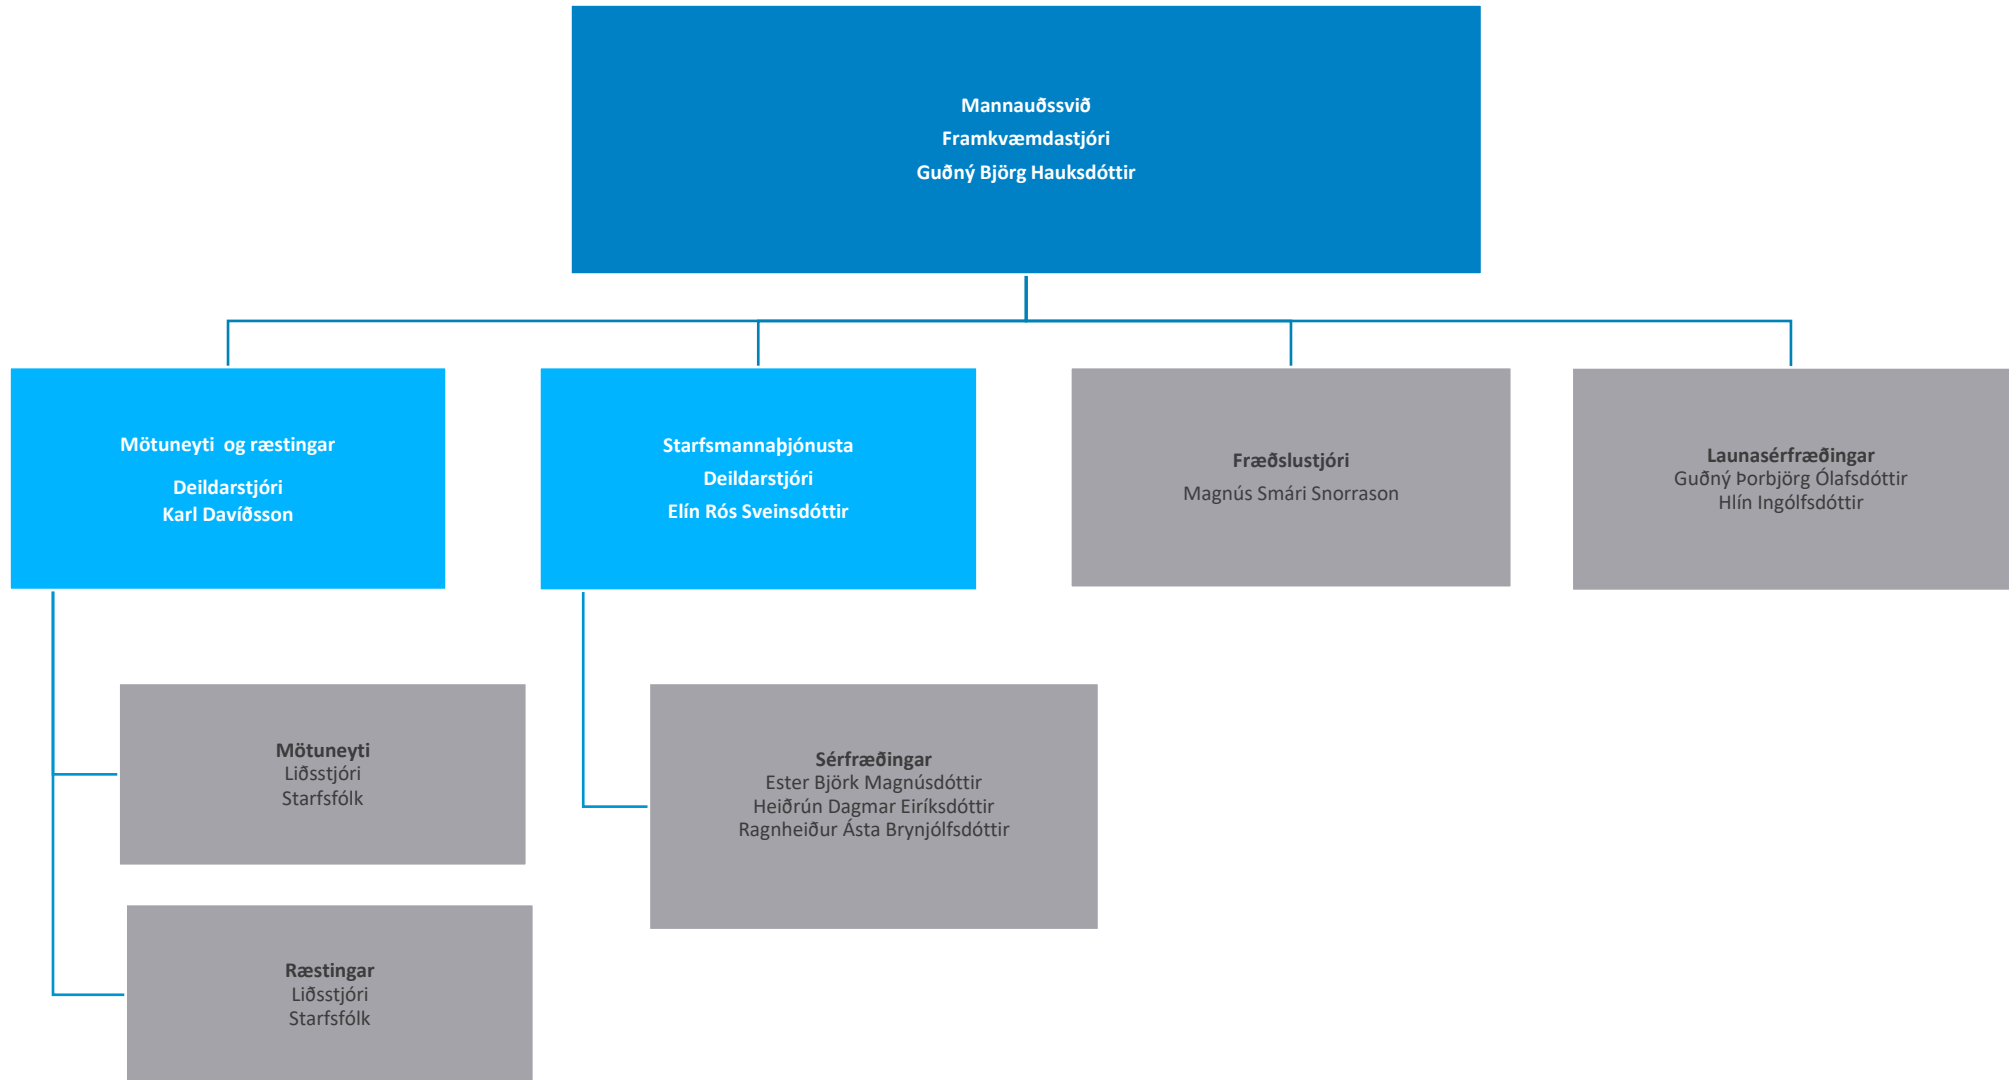

The logo consists of the letters 'NA' in a white, bold, sans-serif font, set against a blue square background.

NORÐURÁL

Norðurál

Skipurit

2. maí 2023

Skipurit Norðuráls

Kerskáli

Steypuskáli

Öryggis-, umhverfis- og umbótasvið

Tæknisvið

Mannauðssvið

Fjármálasvið

Viðskiptaþróun