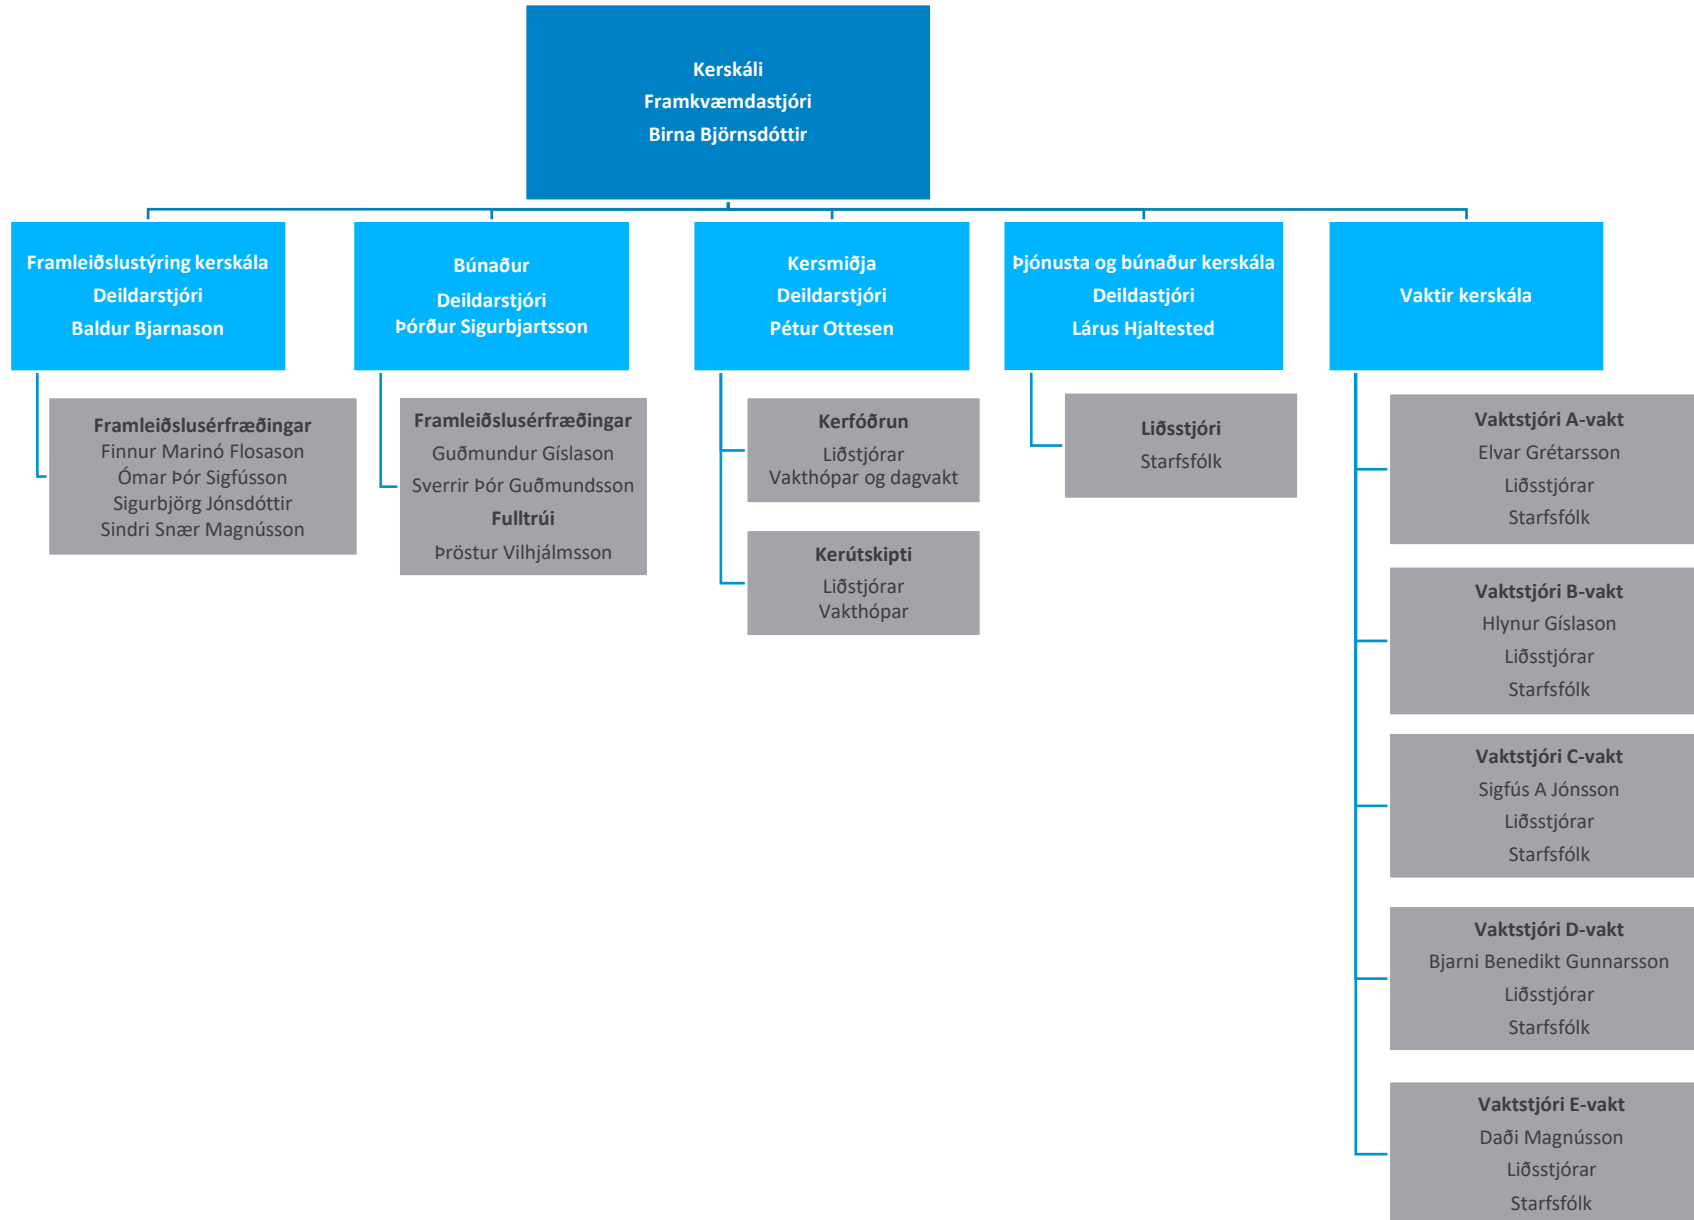

The logo consists of the letters 'NA' in a white, bold, sans-serif font, set against a blue square background.

NORÐURÁL

Norðurál

Skipurit

2. maí 2023

Skipurit Norðuráls

Kerskáli

Steypuskáli

Öryggis-, umhverfis- og umbótasvið

Tæknisvið

Mannauðssvið

Fjármálasvið

Viðskiptaþróun