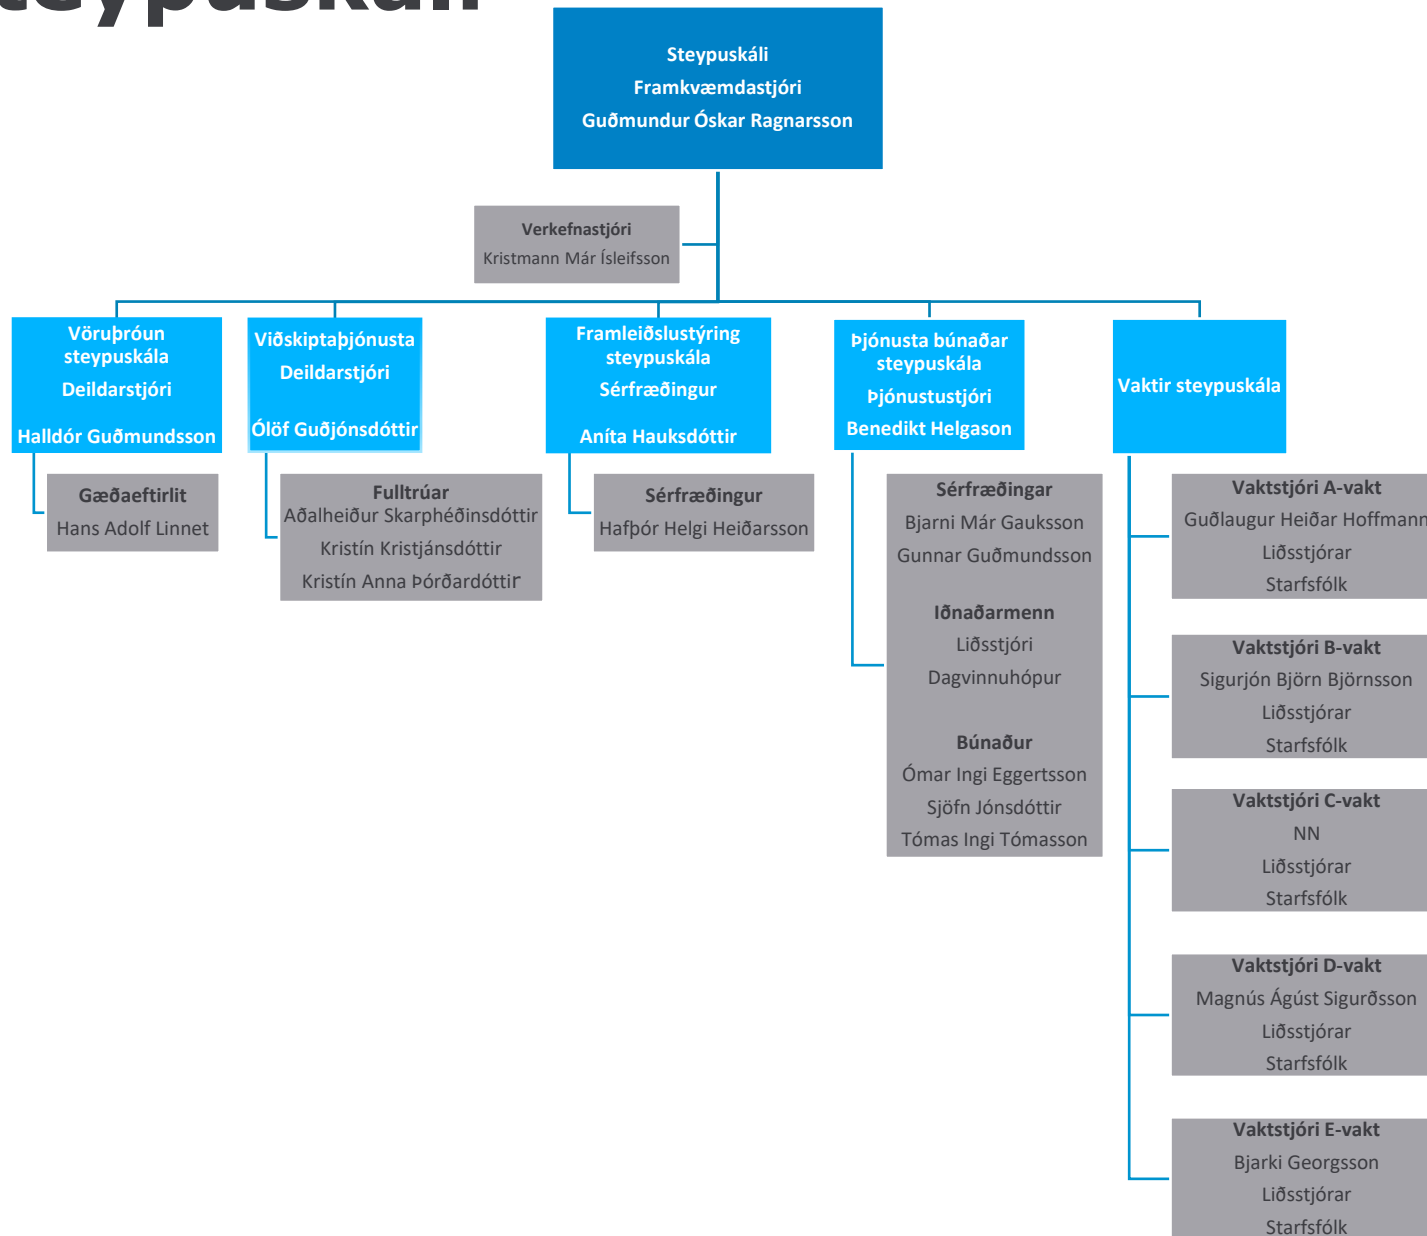

The logo consists of the letters 'NA' in a white, bold, sans-serif font, set against a blue square background.

NORÐURÁL

Norðurál

Skipurit

2. maí 2023

Skipurit Norðuráls

Kerskáli

Steypuskáli

Öryggis-, umhverfis- og umbótasvið

Tæknisvið

Mannauðssvið

Fjármálasvið

Viðskiptaþróun