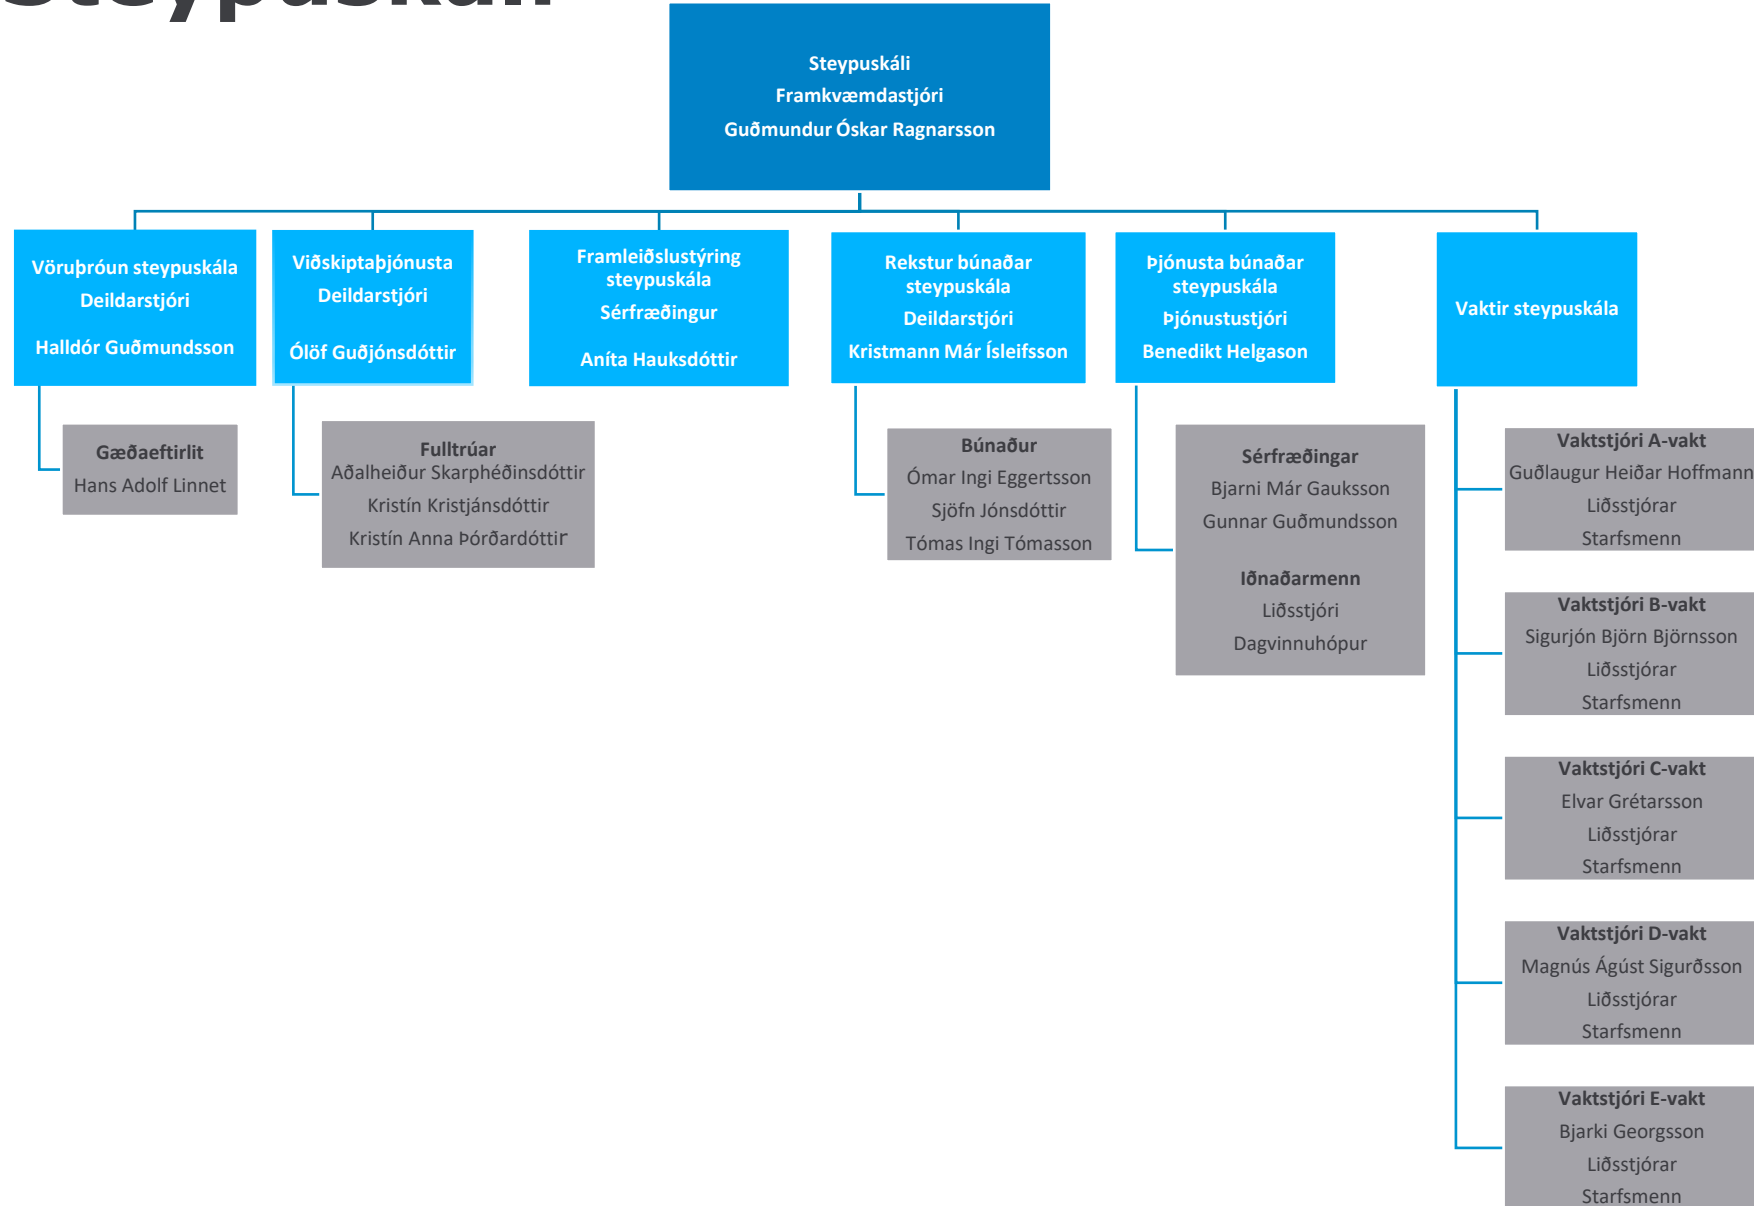

The logo consists of the letters 'NA' in a white, bold, sans-serif font, set against a blue square background.

NORÐURÁL

Norðurál

Skipurit

24. maí 2022

Skipurit Norðuráls

Kerskáli

Steypuskáli

Öryggis-, umhverfis- og umbótasvið

Mannauðssvið

Fjármálasvið

Viðskiptaþróun