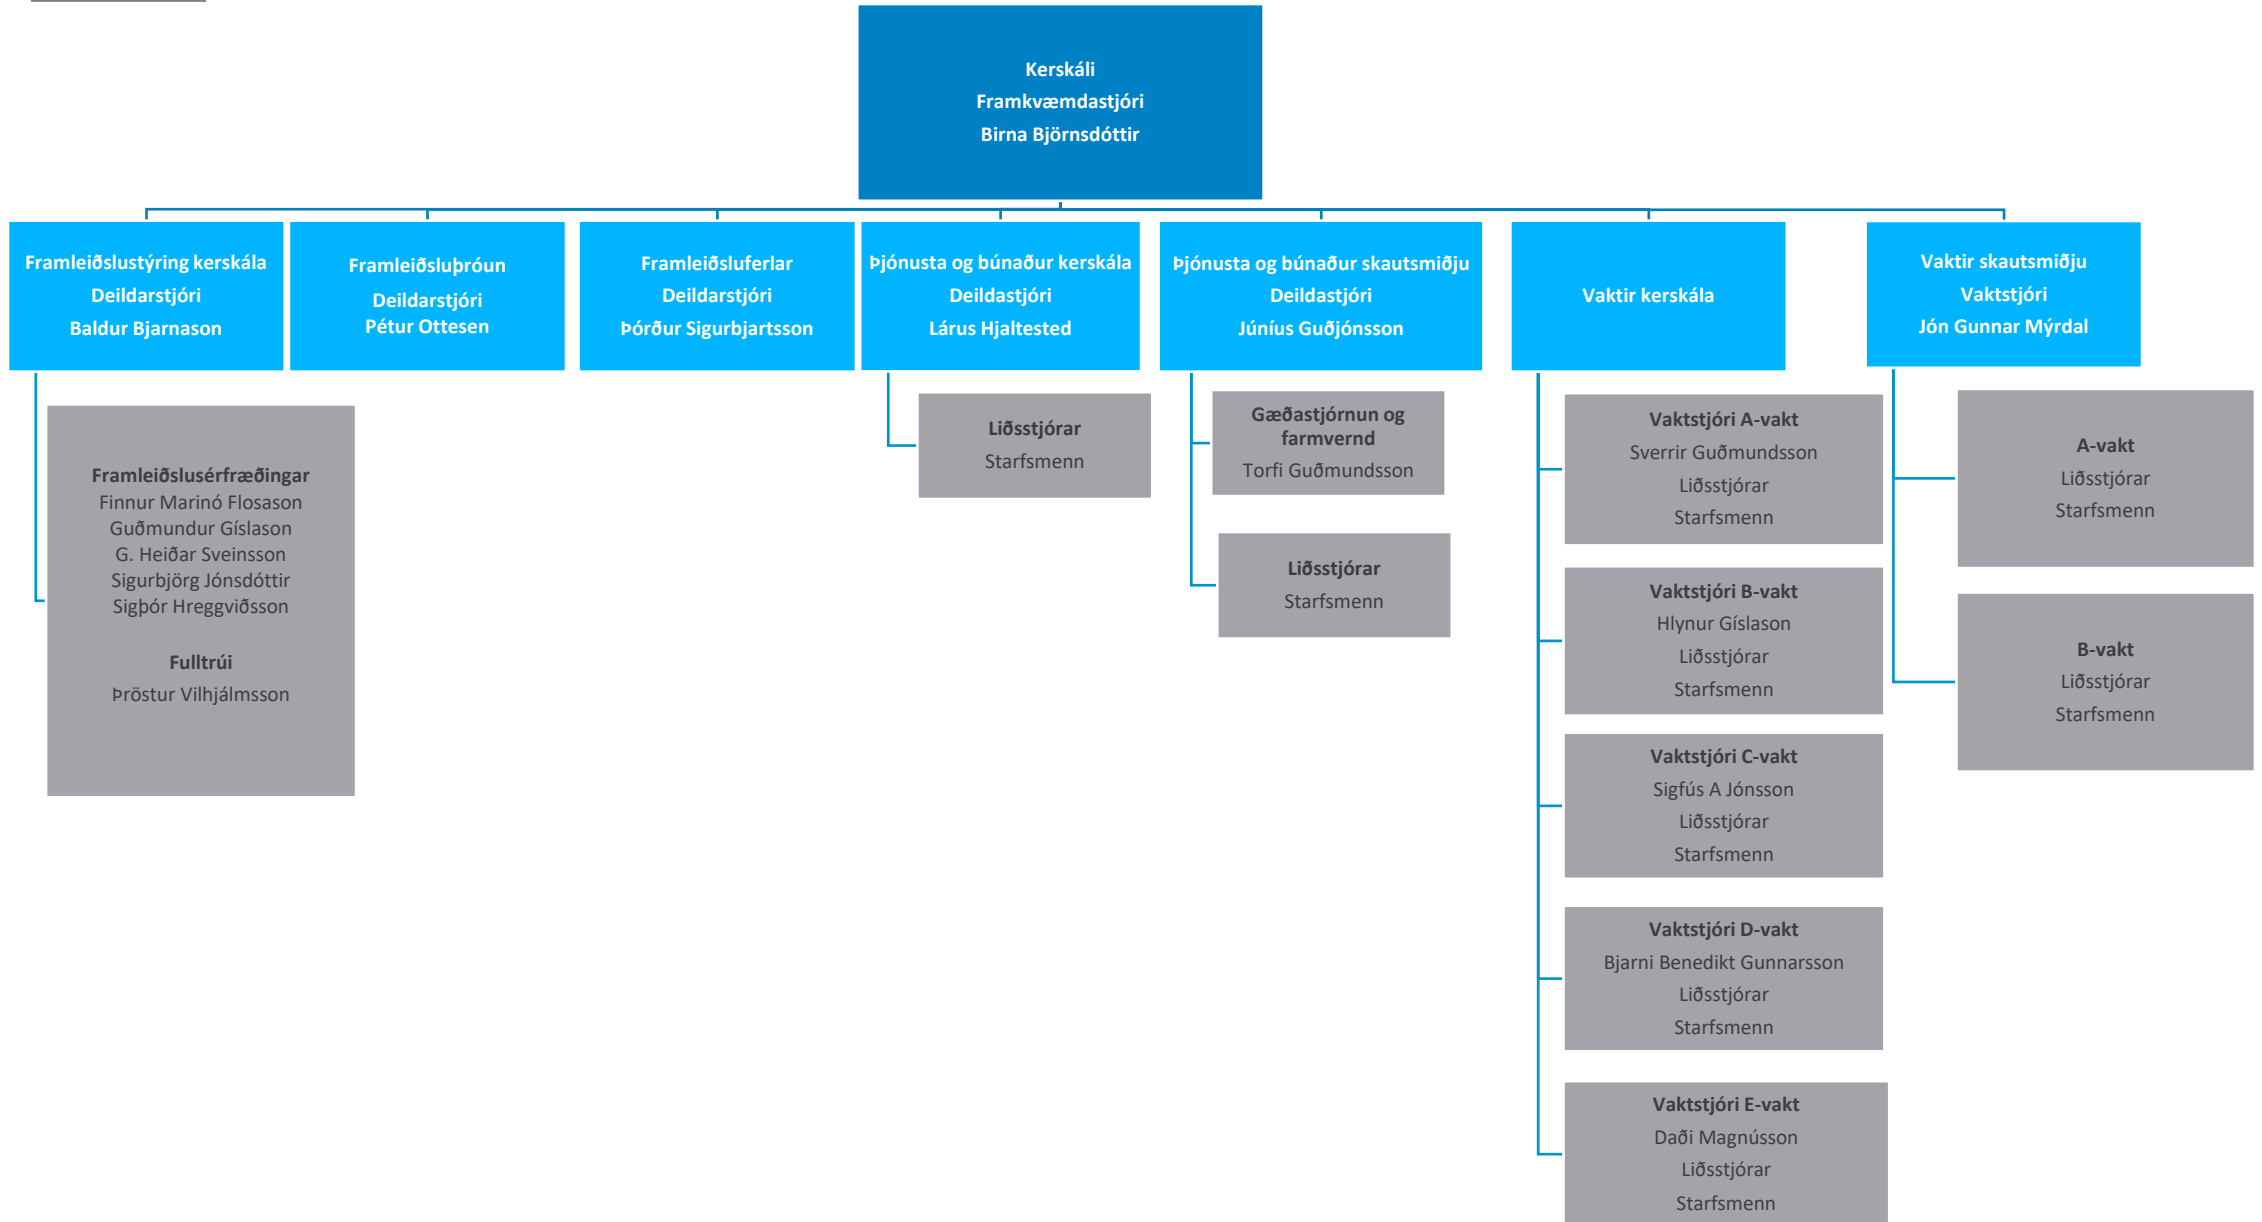

The logo consists of the letters 'NA' in a white, bold, sans-serif font, set against a blue square background.

NORÐURÁL

Norðurál

Skipurit

24. maí 2022

Skipurit Norðuráls

Kerskáli

Steypuskáli

Öryggis-, umhverfis- og umbótasvið

Mannauðssvið

Fjármálasvið

Viðskiptaþróun