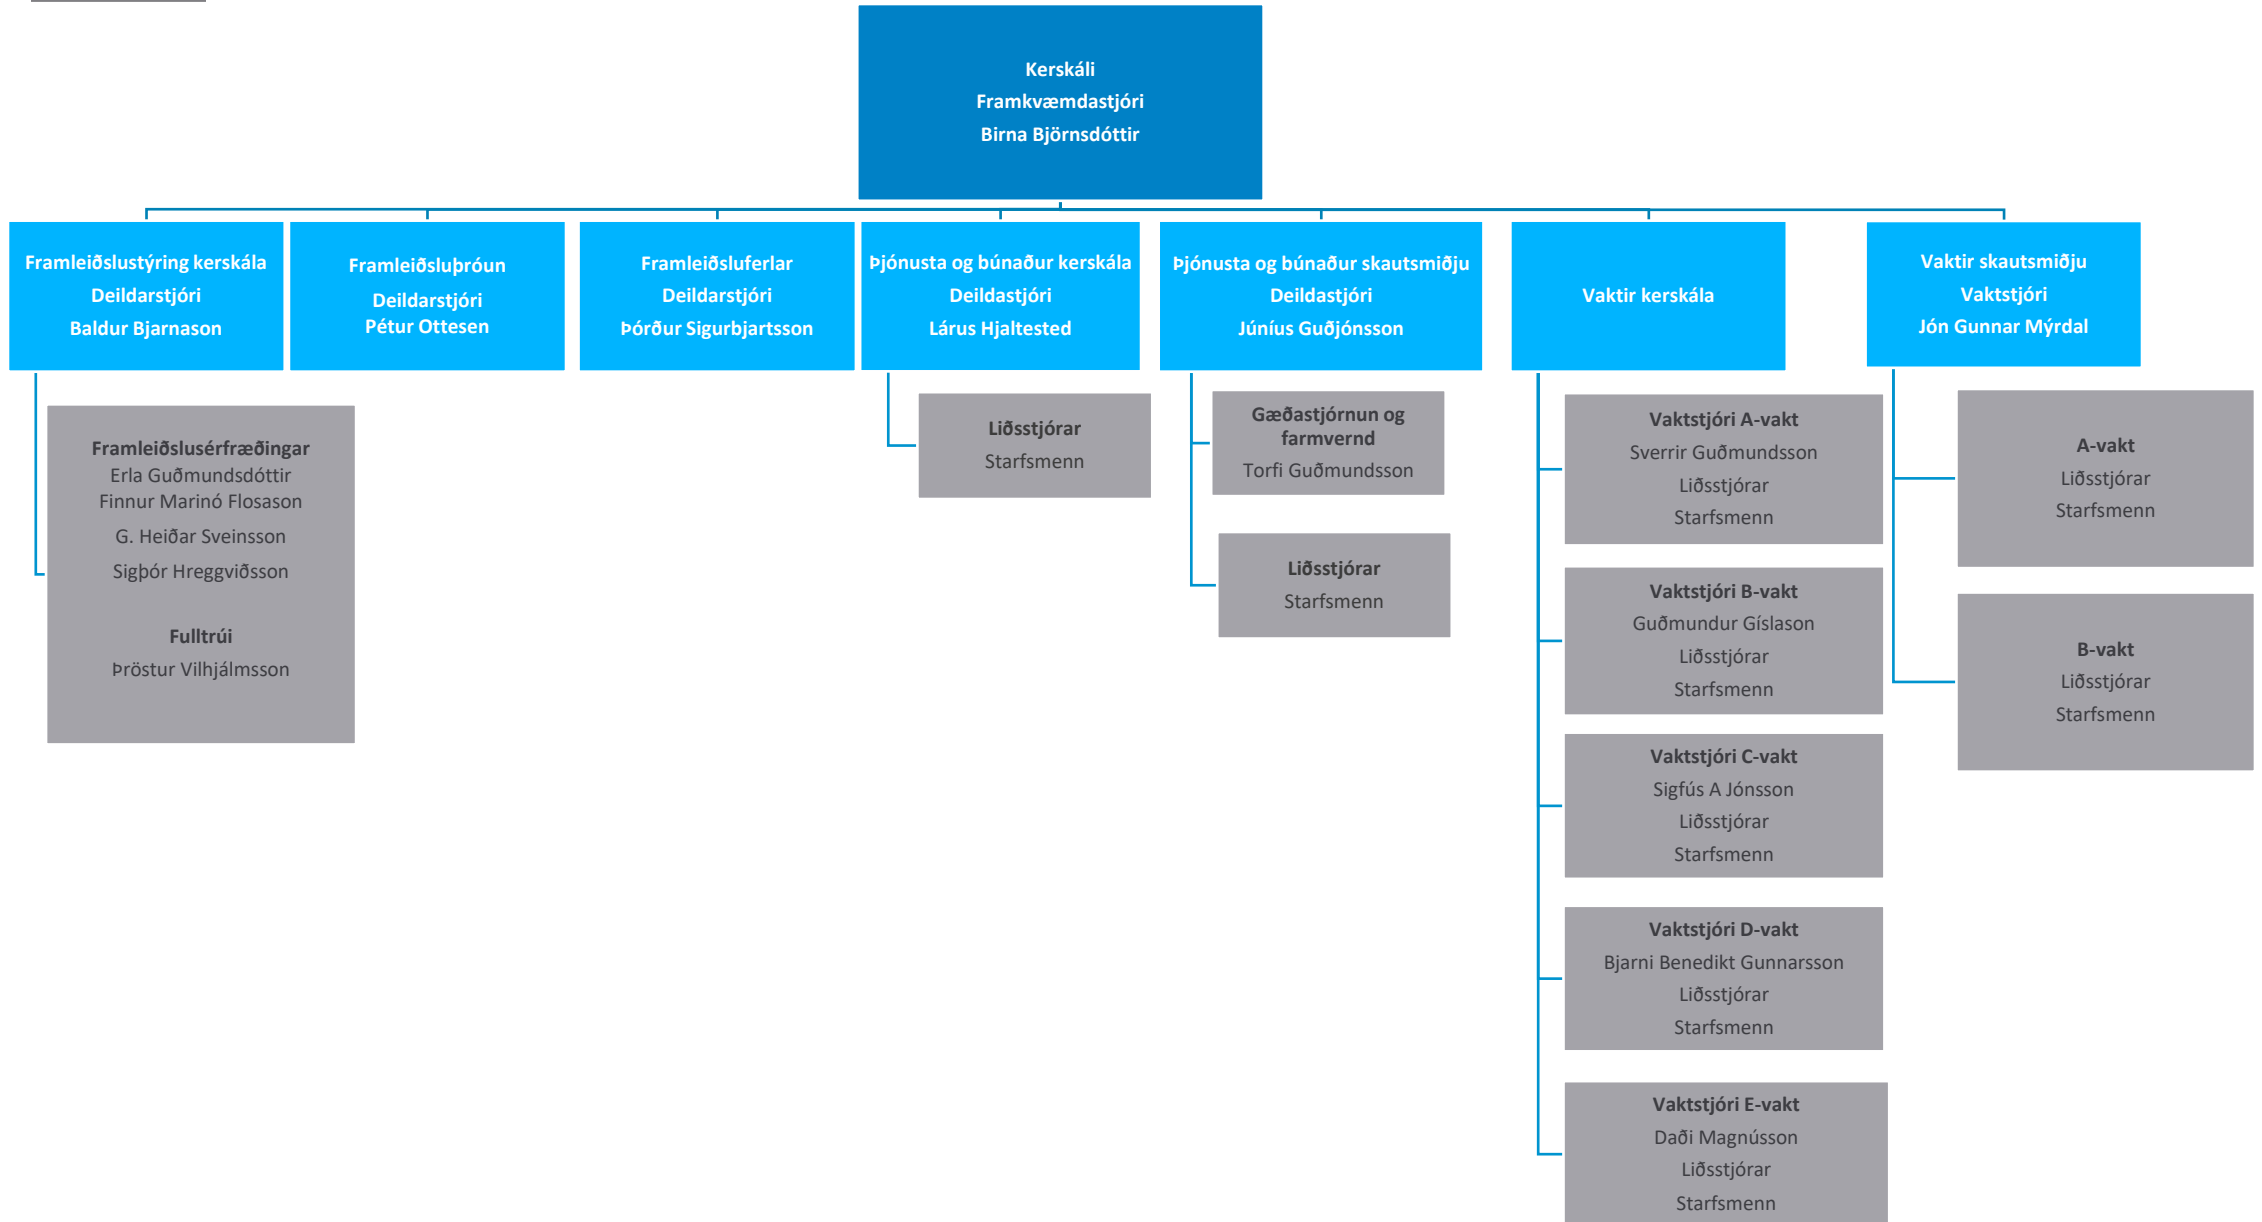

The logo consists of the letters 'NA' in a white, bold, sans-serif font, set against a blue square background.

NORÐURÁL

Norðurál

Skipurit

Febrúar 2022

Skipurit Norðuráls

Kerskáli

Steypuskáli

Öryggis-, umhverfis- og umbótasvið

Mannauðssvið

Fjármálasvið

Viðskiptaþróun