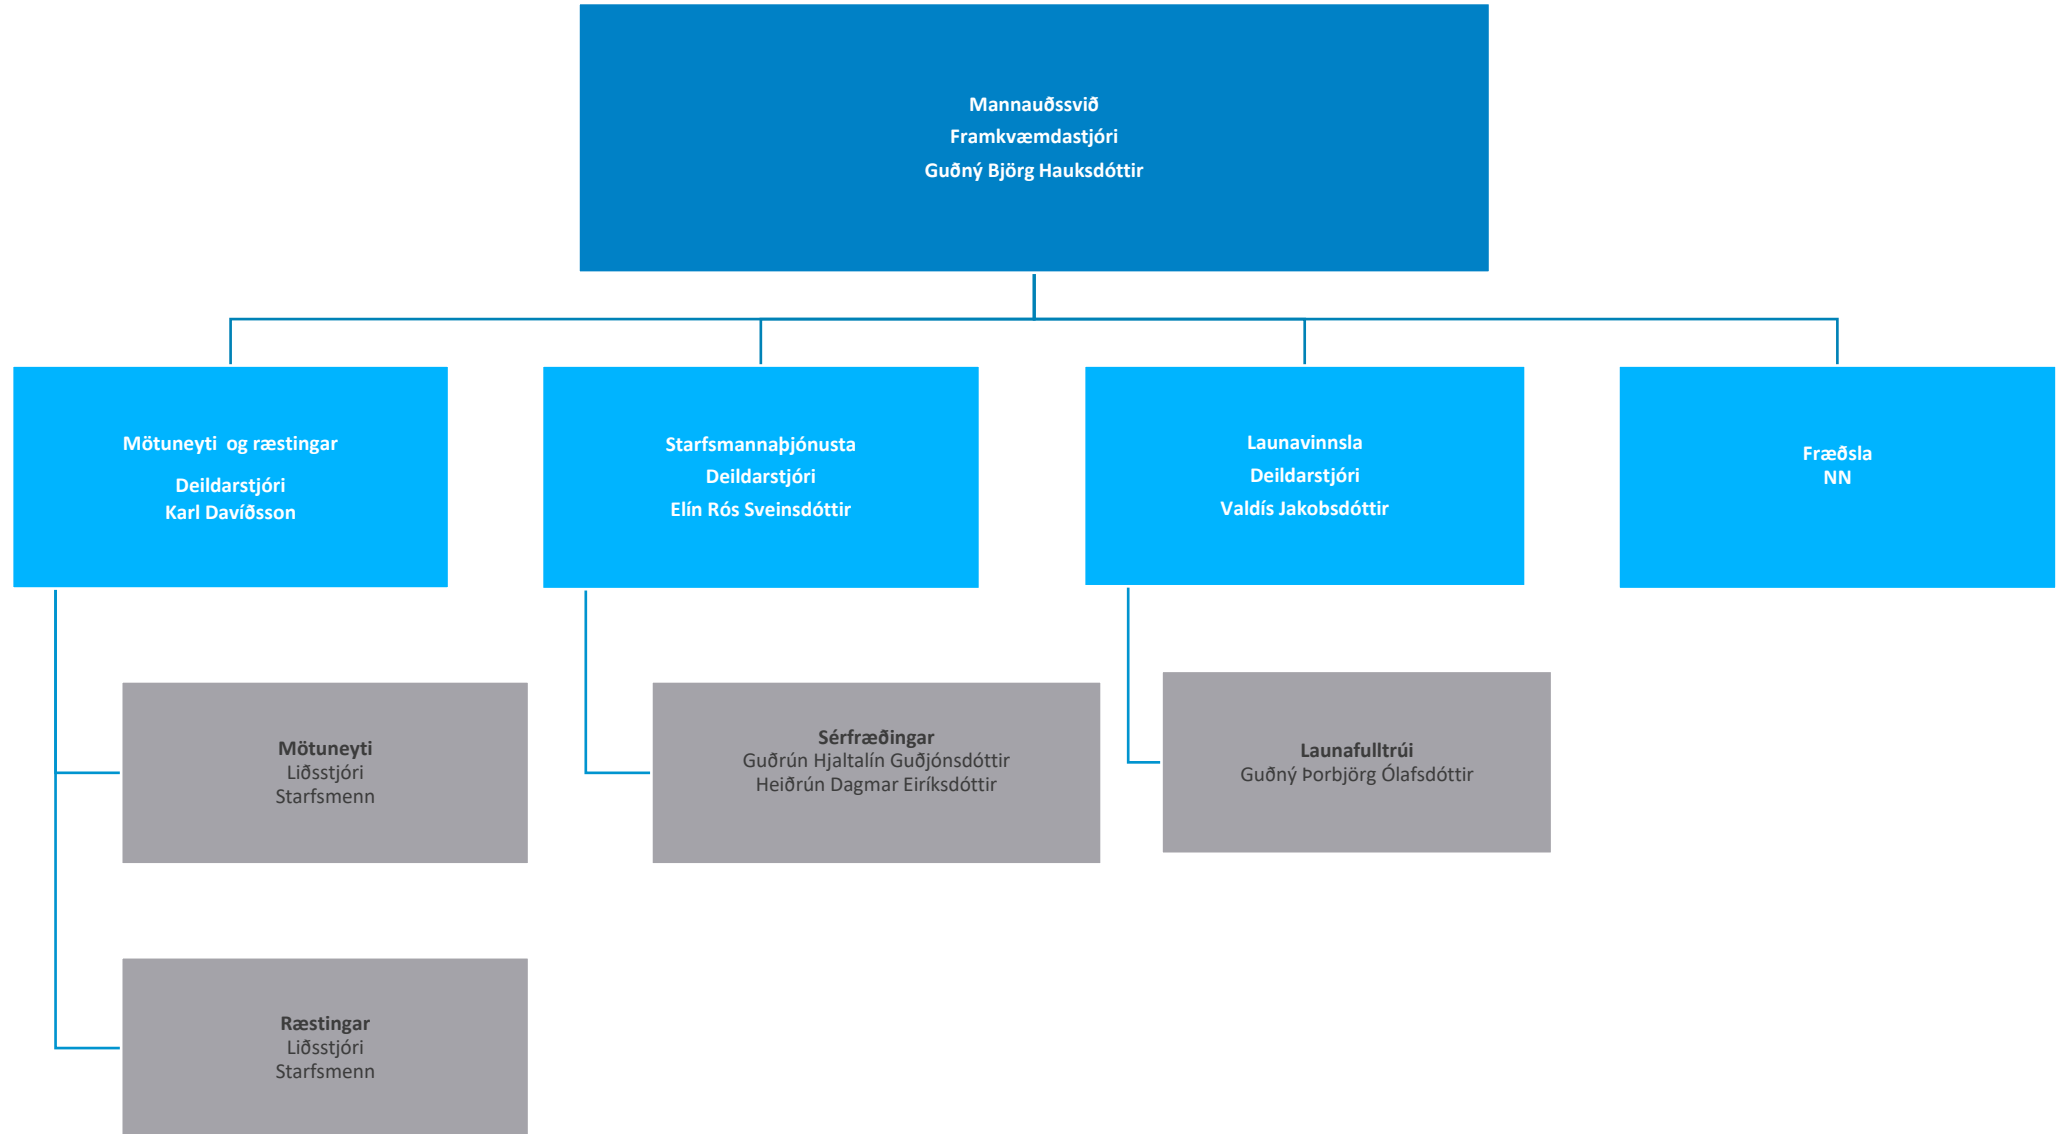

The logo consists of the letters 'NA' in a white, bold, sans-serif font, set against a blue square background.

NORÐURÁL

Norðurál

Skipurit

Febrúar 2022

Skipurit Norðuráls

Kerskáli

Steypuskáli

Öryggis-, umhverfis- og umbótasvið

Mannauðssvið

Fjármálasvið

Viðskiptaþróun