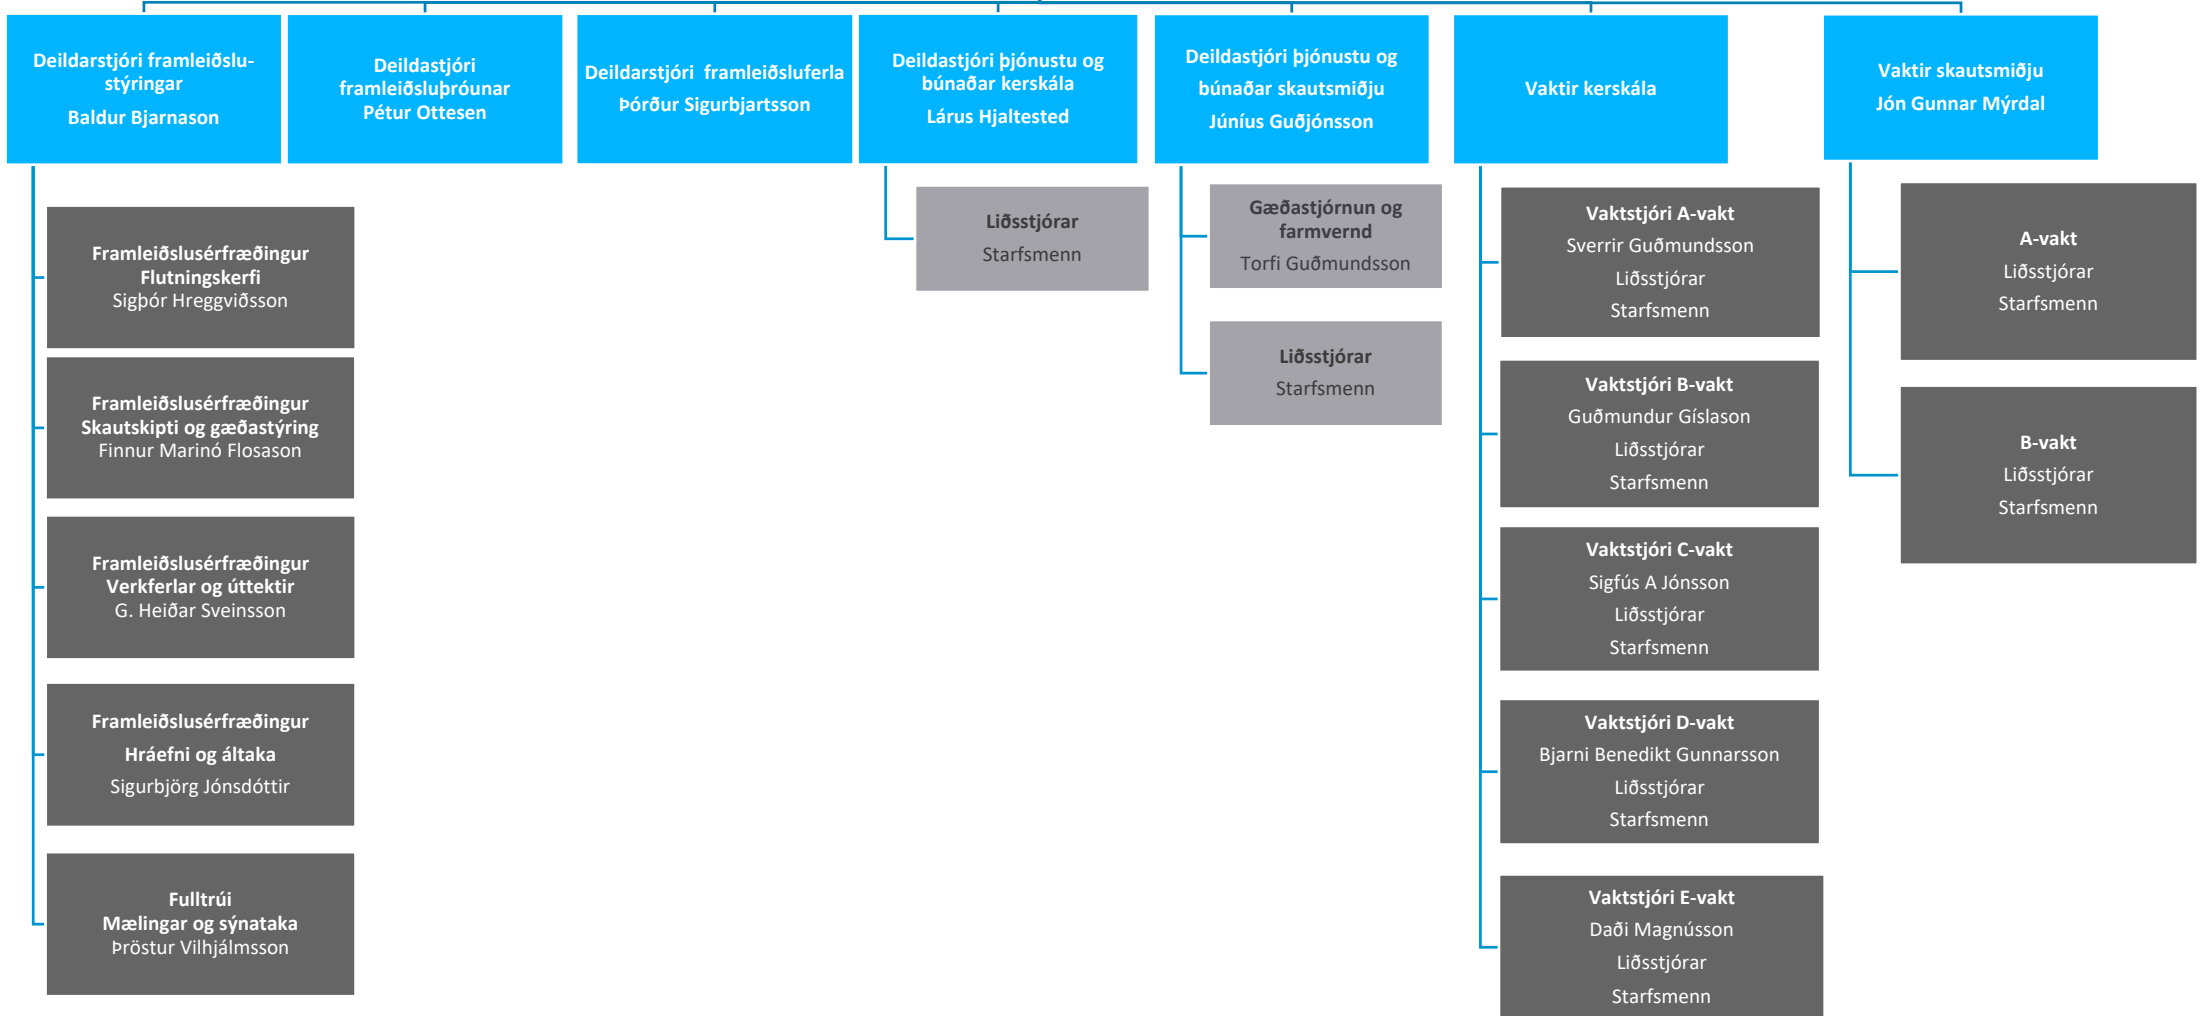

The logo consists of the letters 'NA' in a white, bold, sans-serif font, set against a blue square background.

NORÐURÁL

Norðurál

Skipurit

4. maí 2021

Skipurit Norðuráls

Kerskáli

Kerskáli
Framkvæmdastjóri
Birna Björnsdóttir

Steypuskáli

Öryggis- og umhverfissvið

Tæknisvið

Mannauðssvið

Fjármálasvið

Samskipti

Viðskiptaþróun