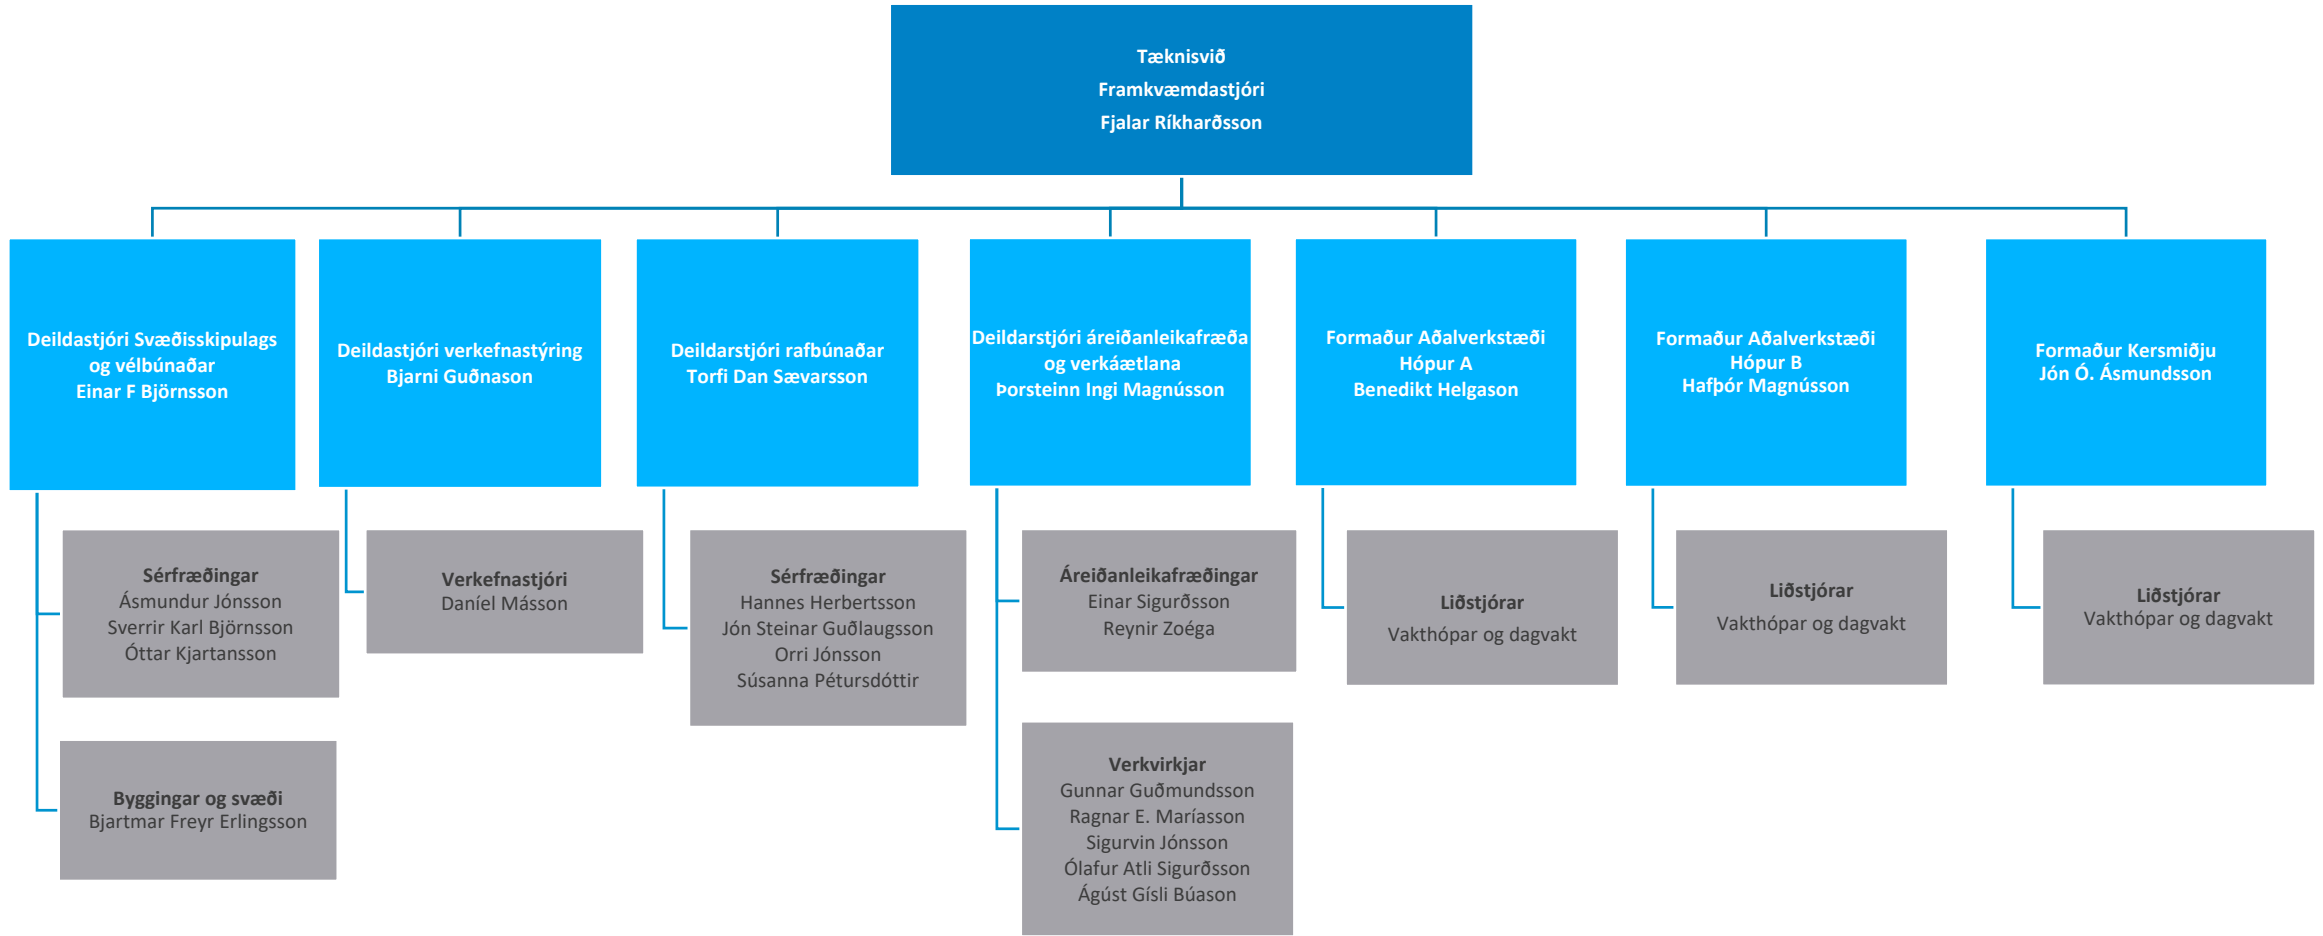

The logo consists of the letters 'NA' in a white, bold, sans-serif font, set against a blue square background.

NORÐURÁL

Norðurál

Skipurit

4. maí 2021

Skipurit Norðuráls

Kerskáli

Kerskáli
Framkvæmdastjóri
Birna Björnsdóttir

Steypuskáli

Öryggis- og umhverfissvið

Tæknisvið

Mannauðssvið

Fjármálasvið

Samskipti

Viðskiptaþróun