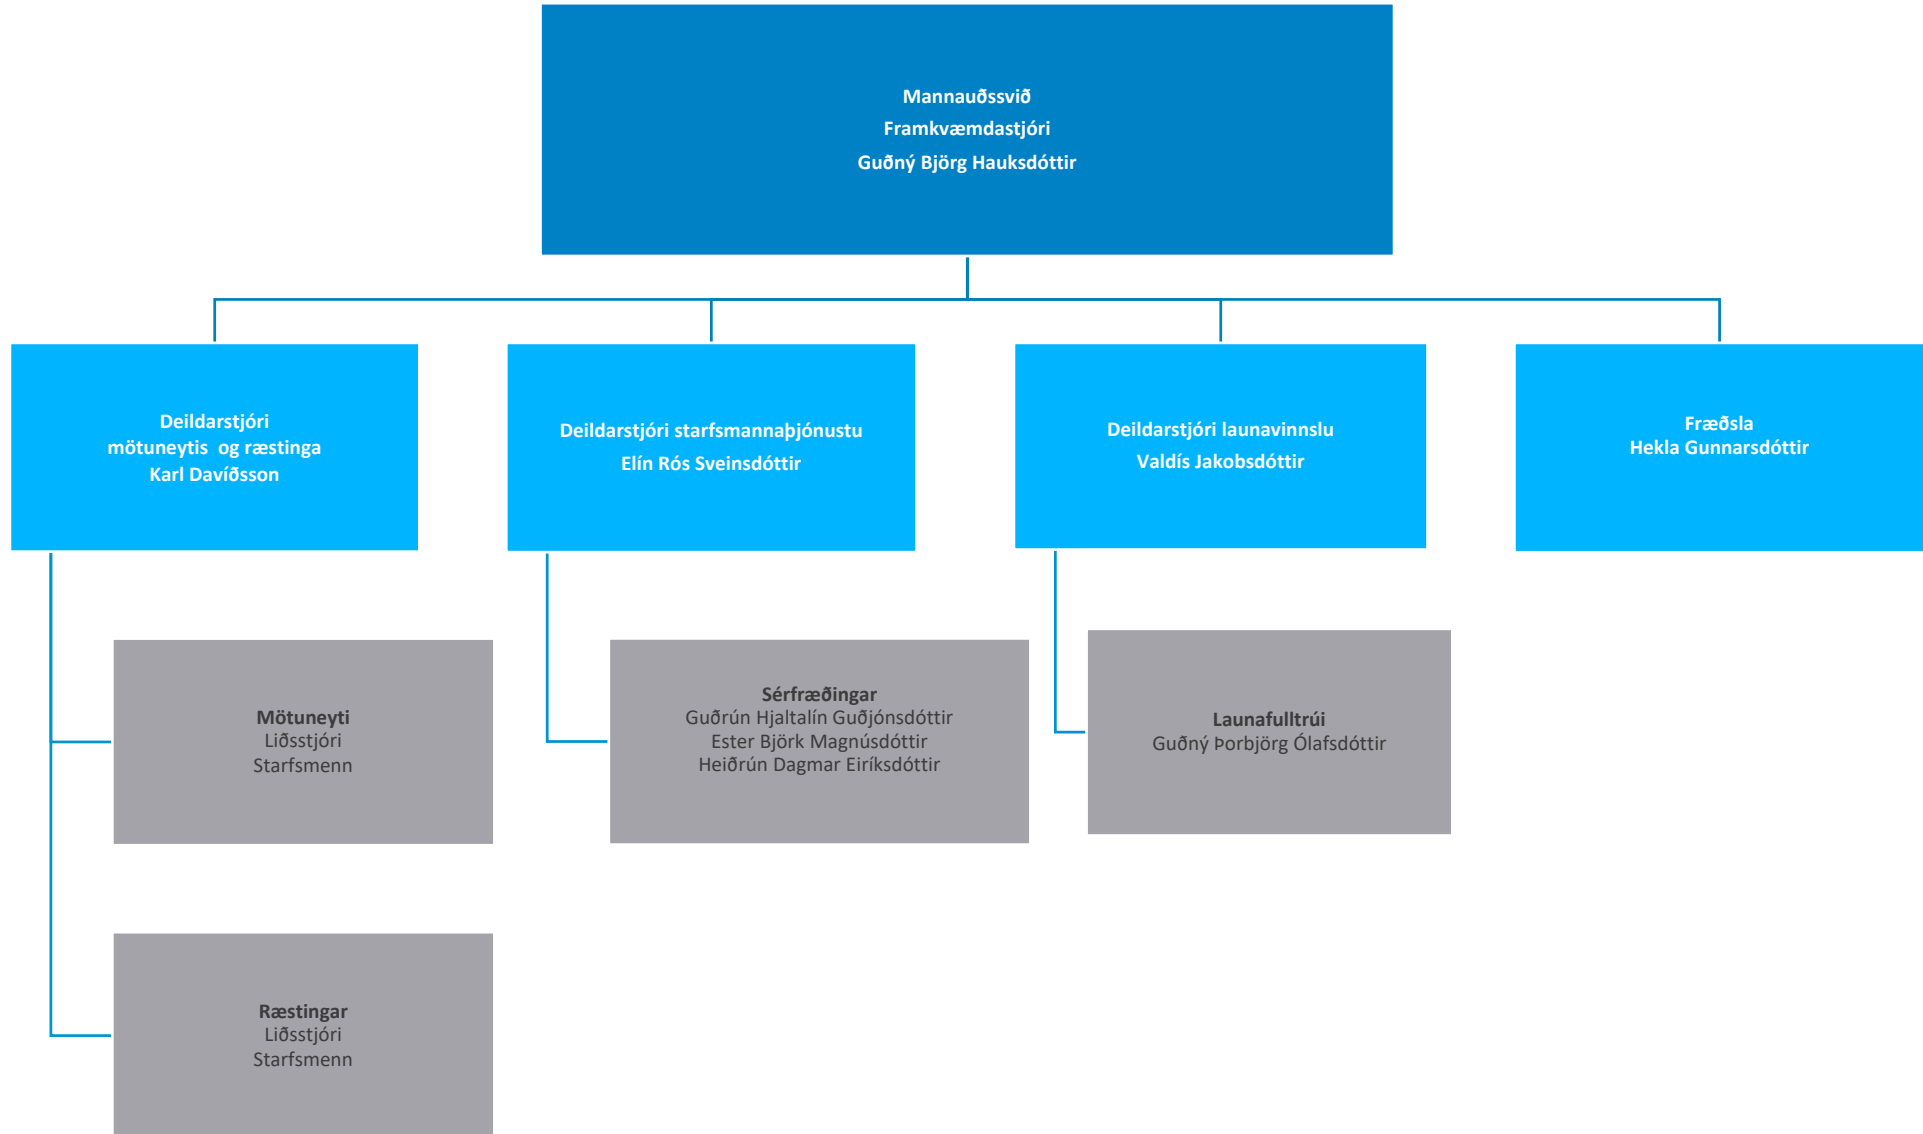

The logo consists of the letters 'NA' in a white, bold, sans-serif font, set against a blue square background.

NORÐURÁL

Norðurál

Skipurit

4. maí 2021

Skipurit Norðuráls

Kerskáli

Kerskáli
Framkvæmdastjóri
Birna Björnsdóttir

Steypuskáli

Öryggis- og umhverfissvið

Tæknisvið

Mannauðssvið

Fjármálasvið

Samskipti

Viðskiptaþróun