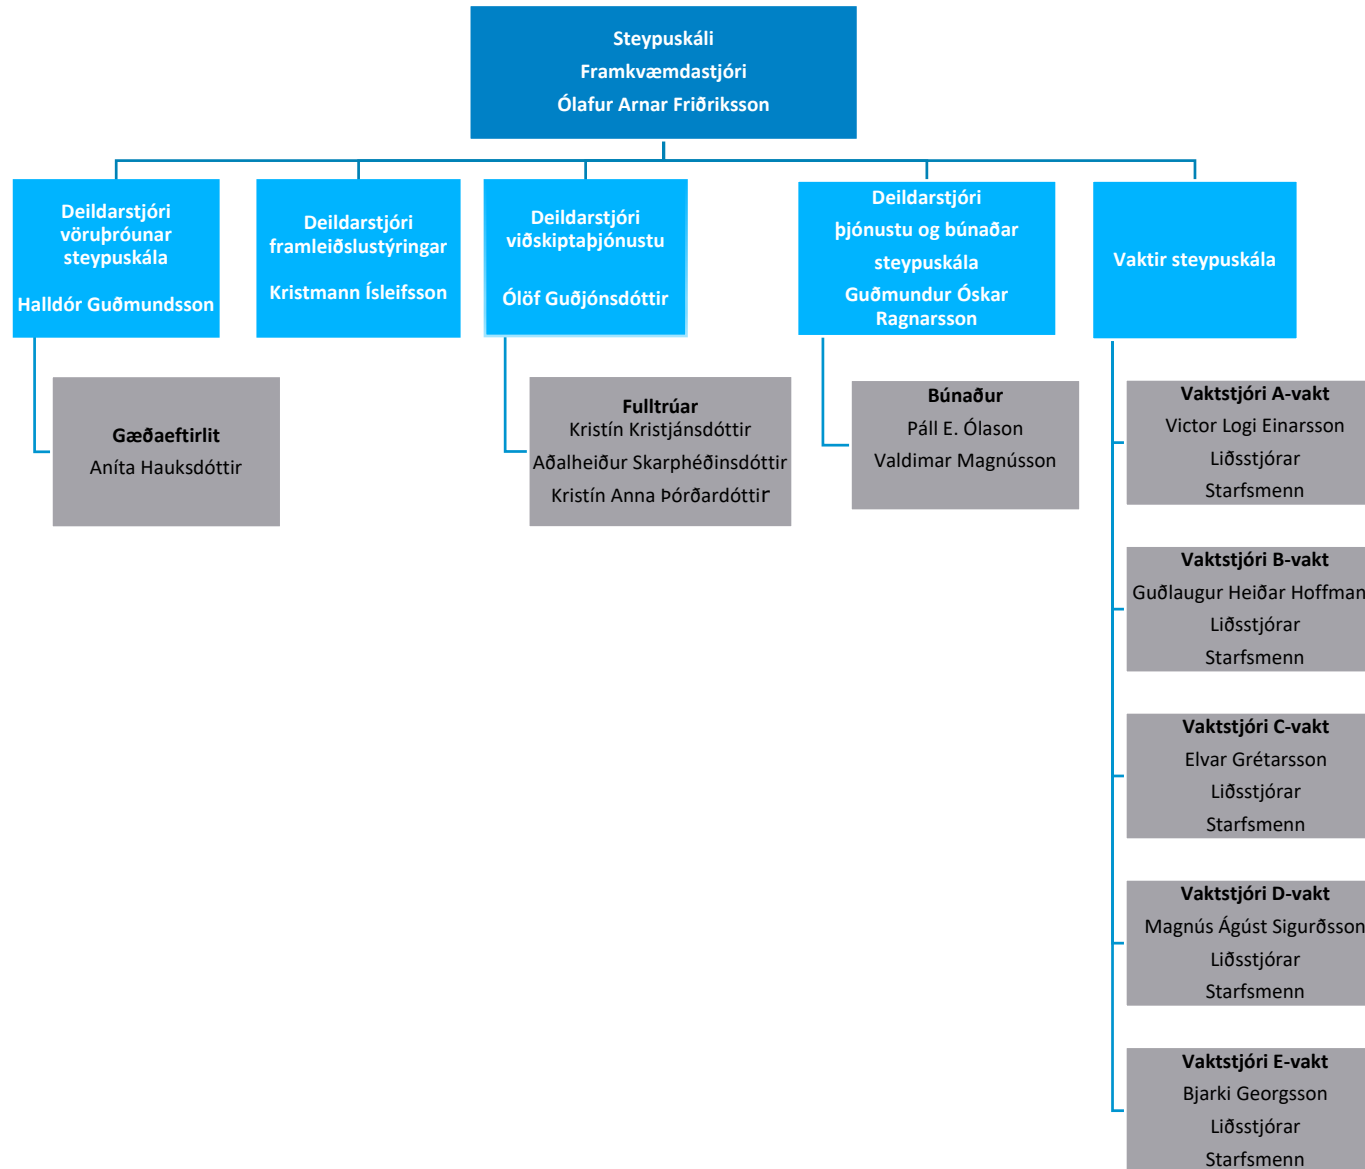

The logo consists of the letters 'NA' in a white, bold, sans-serif font, set against a blue square background.

NORÐURÁL

Norðurál

Skipurit

4. maí 2021

Skipurit Norðuráls

Kerskáli

Kerskáli
Framkvæmdastjóri
Birna Björnsdóttir

Steypuskáli

Öryggis- og umhverfissvið

Tæknisvið

Mannauðssvið

Fjármálasvið

Samskipti

Viðskiptaþróun