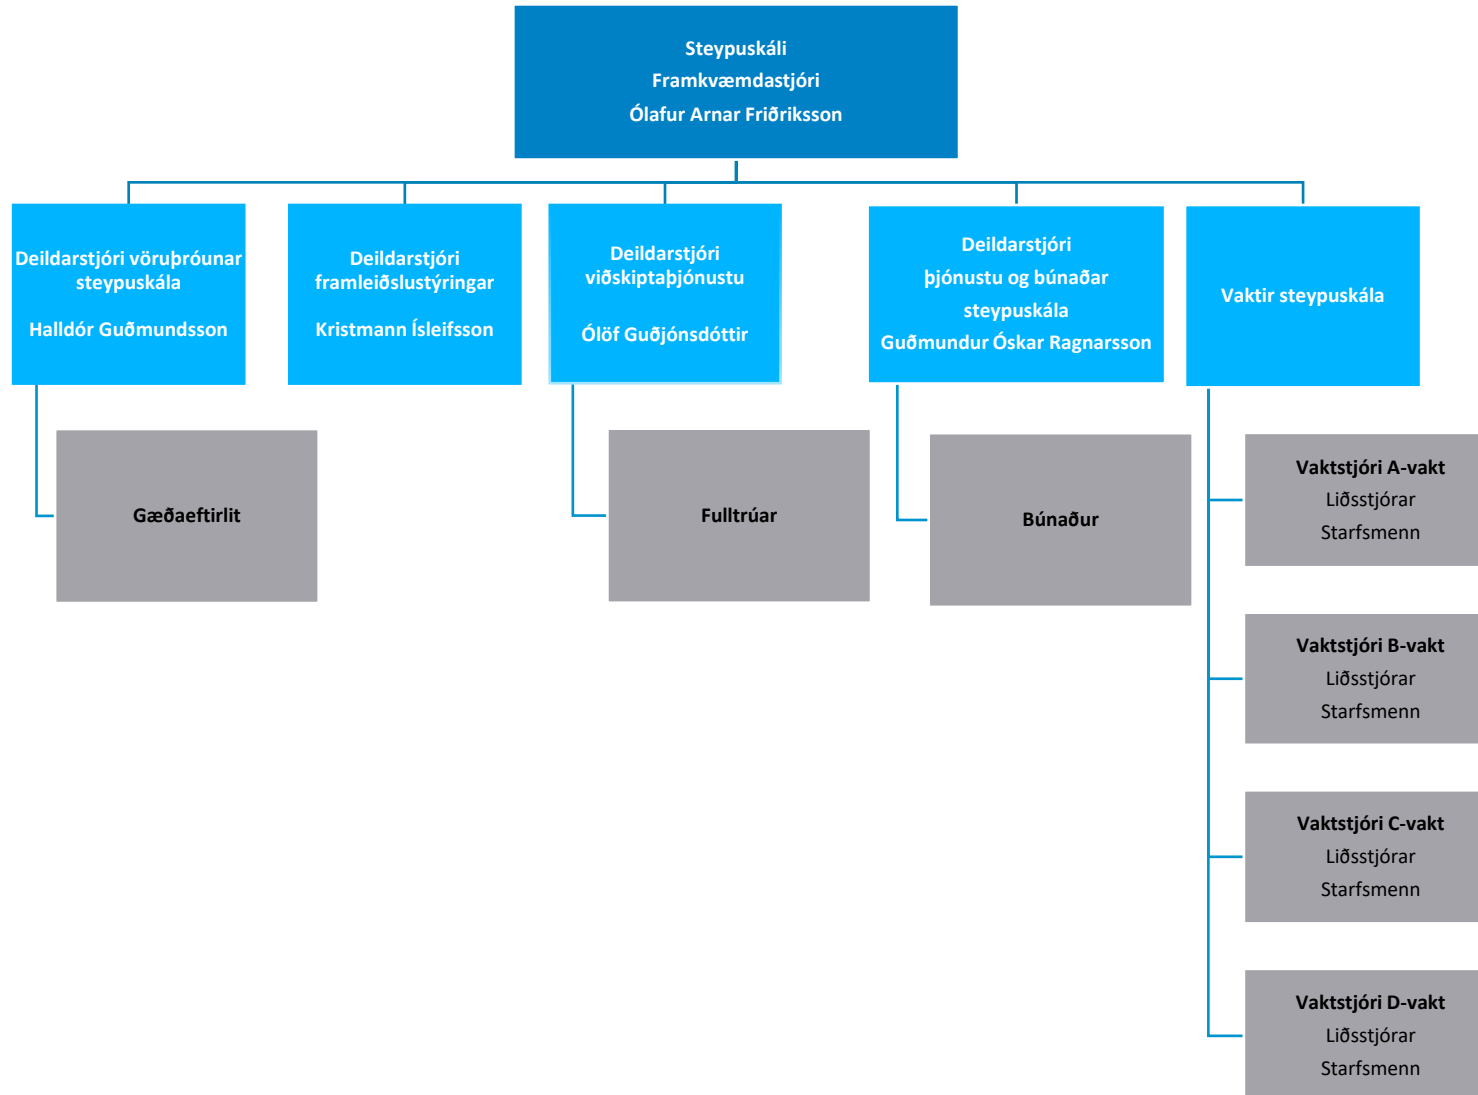

Steypuskáli